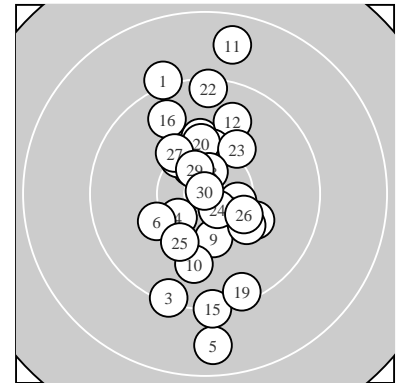

Ergebnis: **288** (299.8)
 Serien: 95 94 99
 Zähler: 20 8 2 0 0 0 0 0 0 0
 Innenzehner: 7
 weiteste: 1811 (5), 1810 (11), 1446 (1)
 beste Teiler 35.6 (30.) 236.1 (24.) 268.1 (28.)
 Trefferlage 0.17 mm rechts, 0.53 mm hoch
 Streuwert 6.38, horizontal: 3.30, vertikal: 8.39

Serie 1:
 9.1 ↖ 10.1 ↑ 9.3 ↘ 10.4 * 8.7 ↓
 10.1 ↙ 10.5 * 10.1 ↗ 10.3 ↓ 9.9 ↓
 beste Teiler 356.8 (7.) 428.7 (4.) 541.6 (9.)
 Trefferlage 1.68 mm links, 2.08 mm tief
 Streuwert 7.10, horizontal: 2.91, vertikal: 9.61

Serie 2:
 8.7 ↑ 9.8 ↑ 10.3 ↑ 10.1 ↘ 9.2 ↓
 9.7 ↘ 10.5 * 10.3 ↘ 9.4 ↓ 10.2 ↑
 beste Teiler 399.0 (17.) 526.6 (18.) 553.9 (13.)
 Trefferlage 1.43 mm rechts, 2.17 mm hoch
 Streuwert 7.26, horizontal: 3.40, vertikal: 9.69

Serie 3:
 10.2 ↘ 9.4 ↑ 10.1 ↗ 10.7 * 10.1 ↘
 10.3 ↘ 10.2 ↘ 10.6 * 10.6 * 10.9 *
 beste Teiler 35.6 (30.) 236.1 (24.) 268.1 (28.)
 Trefferlage 0.77 mm rechts, 1.49 mm hoch
 Streuwert 4.36, horizontal: 3.00, vertikal: 5.39