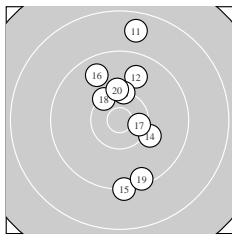

Ergebnis: **288** (299.8)
 Serien: 95 94 99
 Zähler: 20 8 2 0 0 0 0 0 0 0
 Innenzehner: 7
 weiteste: 1811 (5), 1810 (11), 1446 (1)
 beste Teiler 35.6 (30.) 236.1 (24.) 268.1 (28.)
 Trefferlage 0.17 mm rechts, 0.53 mm hoch
 Streuwert 6.38, horizontal: 3.30, vertikal: 8.39

Serie 1:
 9.1 ↖ 10.1 ↑ 9.3 ↘ 10.4 * 8.7 ↓
 10.1 ↙ 10.5 * 10.1 ↗ 10.3 ↓ 9.9 ↓
 beste Teiler 356.8 (7.) 428.7 (4.) 541.6 (9.)
 Trefferlage 1.68 mm links, 2.08 mm tief
 Streuwert 7.10, horizontal: 2.91, vertikal: 9.61

Serie 2:
 8.7 ↑ 9.8 ↑ 10.3 ↑ 10.1 ↘ 9.2 ↓
 9.7 ↘ 10.5 * 10.3 ↘ 9.4 ↓ 10.2 ↑
 beste Teiler 399.0 (17.) 526.6 (18.) 553.9 (13.)
 Trefferlage 1.43 mm rechts, 2.17 mm hoch
 Streuwert 7.26, horizontal: 3.40, vertikal: 9.69

Serie 3:
 10.2 ↘ 9.4 ↑ 10.1 ↗ 10.7 * 10.1 ↘
 10.3 ↘ 10.2 ↘ 10.6 * 10.6 * 10.9 *
 beste Teiler 35.6 (30.) 236.1 (24.) 268.1 (28.)
 Trefferlage 0.77 mm rechts, 1.49 mm hoch
 Streuwert 4.36, horizontal: 3.00, vertikal: 5.39