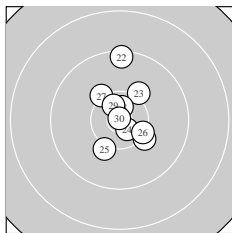

Ergebnis: **288** (299.8)
 Serien: 95 94 99
 Zähler: 20 8 2 0 0 0 0 0 0 0
 Innenzehner: 7
 weiteste: 1811 (5), 1810 (11), 1446 (1)
 beste Teiler 35.6 (30.) 236.1 (24.) 268.1 (28.)
 Trefferlage 0.17 mm rechts, 0.53 mm hoch
 Streuwert 6.38, horizontal: 3.30, vertikal: 8.39

Serie 1:
 9.1 ↖ 10.1 ↑ 9.3 ↘ 10.4 * 8.7 ↓
 10.1 ↙ 10.5 * 10.1 ↗ 10.3 ↓ 9.9 ↓
 beste Teiler 356.8 (7.) 428.7 (4.) 541.6 (9.)
 Trefferlage 1.68 mm links, 2.08 mm tief
 Streuwert 7.10, horizontal: 2.91, vertikal: 9.61

Serie 2:
 8.7 ↑ 9.8 ↑ 10.3 ↑ 10.1 ↘ 9.2 ↓
 9.7 ↘ 10.5 * 10.3 ↘ 9.4 ↓ 10.2 ↑
 beste Teiler 399.0 (17.) 526.6 (18.) 553.9 (13.)
 Trefferlage 1.43 mm rechts, 2.17 mm hoch
 Streuwert 7.26, horizontal: 3.40, vertikal: 9.69

Serie 3:
 10.2 ↘ 9.4 ↑ 10.1 ↗ 10.7 * 10.1 ↘
 10.3 ↘ 10.2 ↘ 10.6 * 10.6 * 10.9 *
 beste Teiler 35.6 (30.) 236.1 (24.) 268.1 (28.)
 Trefferlage 0.77 mm rechts, 1.49 mm hoch
 Streuwert 4.36, horizontal: 3.00, vertikal: 5.39