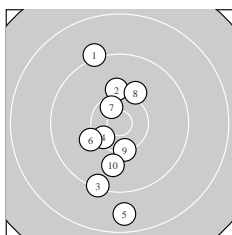

Ergebnis: **288** (299.8)
 Serien: 95 94 99
 Zähler: 20 8 2 0 0 0 0 0 0 0
 Innenzehner: 7
 weiteste: 1811 (5), 1810 (11), 1446 (1)
 beste Teiler 35.6 (30.) 236.1 (24.) 268.1 (28.)
 Trefferlage 0.17 mm rechts, 0.53 mm hoch
 Streuwert 6.38, horizontal: 3.30, vertikal: 8.39

Serie 1:
 9.1 ↖ 10.1 ↑ 9.3 ↘ 10.4 * 8.7 ↓
 10.1 ↙ 10.5 * 10.1 ↗ 10.3 ↓ 9.9 ↓
 beste Teiler 356.8 (7.) 428.7 (4.) 541.6 (9.)
 Trefferlage 1.68 mm links, 2.08 mm tief
 Streuwert 7.10, horizontal: 2.91, vertikal: 9.61

Serie 2:
 8.7 ↑ 9.8 ↑ 10.3 ↑ 10.1 ↘ 9.2 ↓
 9.7 ↘ 10.5 * 10.3 ↘ 9.4 ↓ 10.2 ↑
 beste Teiler 399.0 (17.) 526.6 (18.) 553.9 (13.)
 Trefferlage 1.43 mm rechts, 2.17 mm hoch
 Streuwert 7.26, horizontal: 3.40, vertikal: 9.69

Serie 3:
 10.2 ↘ 9.4 ↑ 10.1 ↗ 10.7 * 10.1 ↘
 10.3 ↘ 10.2 ↘ 10.6 * 10.6 * 10.9 *
 beste Teiler 35.6 (30.) 236.1 (24.) 268.1 (28.)
 Trefferlage 0.77 mm rechts, 1.49 mm hoch
 Streuwert 4.36, horizontal: 3.00, vertikal: 5.39