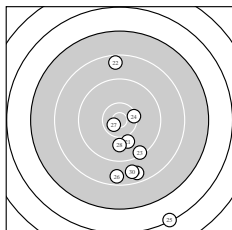

Ergebnis: **281.8** (268)
 Serien: 97.6 93.3 90.9
 Zähler: 10 12 5 2 1 0 0 0 0 0
 Innenzehner: 4
 weiteste: 3735 (25), 3151 (13), 2918 (20)
 beste Teiler 247.8 (27.) 254.5 (11.) 457.7 (17.)
 Trefferlage 1.98 mm rechts, 2.30 mm tief
 Streuwert 10.55, horizontal: 8.21, vertikal: 12.45

Serie 1:
 10.1 ↑ 8.5 ↑ 10.3 ↑ 9.4 ↖ 10.0 ↓
 9.8 ↓ 10.4 * 9.8 → 9.8 ← 9.5 ↑
 beste Teiler 469.1 (7.) 489.2 (3.) 675.0 (1.)
 Trefferlage 1.14 mm links, 3.79 mm hoch
 Streuwert 7.11, horizontal: 4.68, vertikal: 8.91

Serie 2:
 10.6 * 9.7 ↑ 7.0 ↗ 9.9 ↓ 10.3 ↗
 9.3 → 10.4 * 9.1 ↓ 9.7 → 7.3 ↙
 beste Teiler 254.5 (11.) 457.7 (17.) 502.7 (15.)
 Trefferlage 3.42 mm rechts, 1.26 mm tief
 Streuwert 11.60, horizontal: 12.17, vertikal: 10.99

Serie 3:
 10.0 ↓ 8.5 ↑ 9.4 ↓ 10.3 → 6.3 ↓
 8.6 ↓ 10.6 * 9.9 ↓ 8.6 ↓ 8.7 ↓
 beste Teiler 247.8 (27.) 496.5 (24.) 766.9 (21.)
 Trefferlage 3.66 mm rechts, 9.44 mm tief
 Streuwert 10.75, horizontal: 5.56, vertikal: 14.14