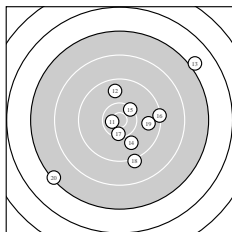

Ergebnis: **281.8** (268)
 Serien: 97.6 93.3 90.9
 Zähler: 10 12 5 2 1 0 0 0 0 0
 Innenzehner: 4
 weiteste: 3735 (25), 3151 (13), 2918 (20)
 beste Teiler 247.8 (27.) 254.5 (11.) 457.7 (17.)
 Trefferlage 1.98 mm rechts, 2.30 mm tief
 Streuwert 10.55, horizontal: 8.21, vertikal: 12.45

Serie 1:
 10.1 ↑ 8.5 ↑ 10.3 ↑ 9.4 ↖ 10.0 ↓
 9.8 ↓ 10.4 * 9.8 → 9.8 ← 9.5 ↑
 beste Teiler 469.1 (7.) 489.2 (3.) 675.0 (1.)
 Trefferlage 1.14 mm links, 3.79 mm hoch
 Streuwert 7.11, horizontal: 4.68, vertikal: 8.91

Serie 2:
 10.6 * 9.7 ↑ 7.0 ↗ 9.9 ↓ 10.3 ↗
 9.3 → 10.4 * 9.1 ↓ 9.7 → 7.3 ↙
 beste Teiler 254.5 (11.) 457.7 (17.) 502.7 (15.)
 Trefferlage 3.42 mm rechts, 1.26 mm tief
 Streuwert 11.60, horizontal: 12.17, vertikal: 10.99

Serie 3:
 10.0 ↓ 8.5 ↑ 9.4 ↓ 10.3 → 6.3 ↓
 8.6 ↓ 10.6 * 9.9 ↓ 8.6 ↓ 8.7 ↓
 beste Teiler 247.8 (27.) 496.5 (24.) 766.9 (21.)
 Trefferlage 3.66 mm rechts, 9.44 mm tief
 Streuwert 10.75, horizontal: 5.56, vertikal: 14.14