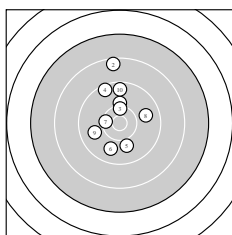

Ergebnis: **281.8** (268)
 Serien: 97.6 93.3 90.9
 Zähler: 10 12 5 2 1 0 0 0 0 0
 Innenzehner: 4
 weiteste: 3735 (25), 3151 (13), 2918 (20)
 beste Teiler 247.8 (27.) 254.5 (11.) 457.7 (17.)
 Trefferlage 1.98 mm rechts, 2.30 mm tief
 Streuwert 10.55, horizontal: 8.21, vertikal: 12.45

Serie 1:
 10.1 ↑ 8.5 ↑ 10.3 ↑ 9.4 ↖ 10.0 ↓
 9.8 ↓ 10.4 * 9.8 → 9.8 ← 9.5 ↑
 beste Teiler 469.1 (7.) 489.2 (3.) 675.0 (1.)
 Trefferlage 1.14 mm links, 3.79 mm hoch
 Streuwert 7.11, horizontal: 4.68, vertikal: 8.91

Serie 2:
 10.6 * 9.7 ↑ 7.0 ↗ 9.9 ↓ 10.3 ↗
 9.3 → 10.4 * 9.1 ↓ 9.7 → 7.3 ↙
 beste Teiler 254.5 (11.) 457.7 (17.) 502.7 (15.)
 Trefferlage 3.42 mm rechts, 1.26 mm tief
 Streuwert 11.60, horizontal: 12.17, vertikal: 10.99

Serie 3:
 10.0 ↓ 8.5 ↑ 9.4 ↓ 10.3 → 6.3 ↓
 8.6 ↓ 10.6 * 9.9 ↓ 8.6 ↓ 8.7 ↓
 beste Teiler 247.8 (27.) 496.5 (24.) 766.9 (21.)
 Trefferlage 3.66 mm rechts, 9.44 mm tief
 Streuwert 10.75, horizontal: 5.56, vertikal: 14.14