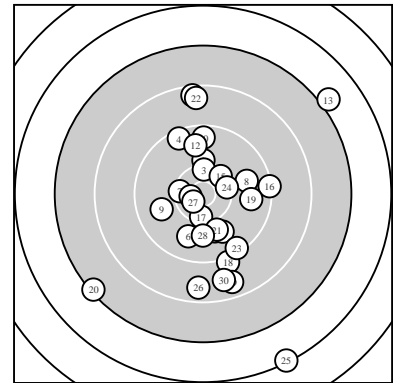

Ergebnis: **281.8** (268)
 Serien: 97.6 93.3 90.9
 Zähler: 10 12 5 2 1 0 0 0 0 0
 Innenzehner: 4
 weiteste: 3735 (25), 3151 (13), 2918 (20)
 beste Teiler 247.8 (27.) 254.5 (11.) 457.7 (17.)
 Trefferlage 1.98 mm rechts, 2.30 mm tief
 Streuwert 10.55, horizontal: 8.21, vertikal: 12.45

Serie 1:
 10.1 ↑ 8.5 ↑ 10.3 ↑ 9.4 ↖ 10.0 ↓
 9.8 ↓ 10.4 * 9.8 → 9.8 ← 9.5 ↑
 beste Teiler 469.1 (7.) 489.2 (3.) 675.0 (1.)
 Trefferlage 1.14 mm links, 3.79 mm hoch
 Streuwert 7.11, horizontal: 4.68, vertikal: 8.91

Serie 2:
 10.6 * 9.7 ↑ 7.0 ↗ 9.9 ↓ 10.3 ↗
 9.3 → 10.4 * 9.1 ↓ 9.7 → 7.3 ↙
 beste Teiler 254.5 (11.) 457.7 (17.) 502.7 (15.)
 Trefferlage 3.42 mm rechts, 1.26 mm tief
 Streuwert 11.60, horizontal: 12.17, vertikal: 10.99

Serie 3:
 10.0 ↓ 8.5 ↑ 9.4 ↓ 10.3 → 6.3 ↓
 8.6 ↓ 10.6 * 9.9 ↓ 8.6 ↓ 8.7 ↓
 beste Teiler 247.8 (27.) 496.5 (24.) 766.9 (21.)
 Trefferlage 3.66 mm rechts, 9.44 mm tief
 Streuwert 10.75, horizontal: 5.56, vertikal: 14.14