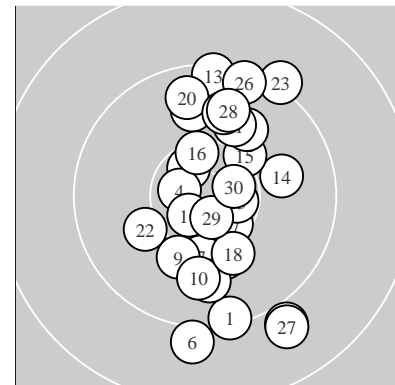

Ergebnis: **297.7** (283)
 Serien: 99.3 99.5 98.9
 Zähler: 14 15 1 0 0 0 0 0 0 0
 Innenzehner: 8
 weiteste: 1616 (27), 1589 (12), 1535 (6)
 beste Teiler 236.2 (29.) 263.8 (11.) 274.8 (4.)
 Trefferlage 1.67 mm rechts, 0.20 mm tief
 Streuwert 6.47, horizontal: 3.62, vertikal: 8.41

Serie 1:
 9.3 ↓ 10.5 * 10.1 ↓ 10.6 * 9.8 ↑
 9.0 ↓ 10.2 ↓ 9.8 ↓ 10.1 ↙ 9.9 ↓
 beste Teiler 274.8 (4.) 338.0 (2.) 639.3 (7.)
 Trefferlage 0.59 mm links, 5.23 mm tief
 Streuwert 5.38, horizontal: 1.83, vertikal: 7.38

Serie 2:
 10.6 * 9.0 ↘ 9.4 ↑ 9.9 → 10.2 ↗
 10.4 * 10.4 * 10.1 ↓ 9.9 ↗ 9.6 ↑
 beste Teiler 263.8 (11.) 403.2 (17.) 459.7 (16.)
 Trefferlage 2.72 mm rechts, 1.64 mm hoch
 Streuwert 6.16, horizontal: 3.71, vertikal: 7.89

Serie 3:
 9.9 ↑ 10.1 ↖ 9.2 ↗ 9.8 ↑ 10.5 *
 9.4 ↑ 8.9 ↘ 9.8 ↑ 10.7 * 10.6 *
 beste Teiler 236.2 (29.) 318.1 (30.) 338.6 (25.)
 Trefferlage 2.88 mm rechts, 2.98 mm hoch
 Streuwert 6.50, horizontal: 4.07, vertikal: 8.24