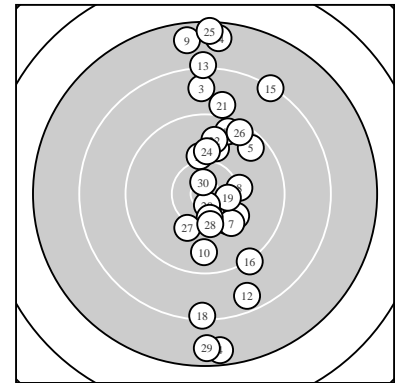

Ergebnis: **279.3** (267)
 Serien: 93.6 91.0 94.7
 Zähler: 12 8 5 5 0 0 0 0 0 0
 Innenzehner: 4
 weiteste: 2819 (25), 2713 (4), 2702 (14)
 beste Teiler 195.8 (20.) 204.5 (30.) 399.3 (19.)
 Trefferlage 2.45 mm rechts, 2.47 mm hoch
 Streuwert 10.91, horizontal: 3.42, vertikal: 15.04

Serie 1:
 10.2 ↘ 10.1 ↘ 8.7 ↑ 7.6 ↓ 9.5 ↗
 9.9 ↑ 10.1 ↘ 10.2 → 7.6 ↑ 9.7 ↓
 beste Teiler 602.3 (8.) 609.1 (1.) 656.1 (2.)
 Trefferlage 2.81 mm rechts, 1.11 mm hoch
 Streuwert 10.93, horizontal: 3.39, vertikal: 15.08

Serie 2:
 10.1 ↑ 8.6 ↘ 8.2 ↑ 7.6 ↑ 8.3 ↗
 9.2 ↘ 9.5 ↑ 8.3 ↓ 10.5 * 10.7 *
 beste Teiler 195.8 (20.) 399.3 (19.) 659.8 (11.)
 Trefferlage 3.50 mm rechts, 3.18 mm hoch
 Streuwert 12.16, horizontal: 4.16, vertikal: 16.69

Serie 3:
 9.0 ↑ 9.8 ↑ 10.4 * 10.0 ↑ 7.4 ↑
 9.4 ↗ 10.1 ↙ 10.3 ↓ 7.6 ↓ 10.7 *
 beste Teiler 204.5 (30.) 420.6 (23.) 529.7 (28.)
 Trefferlage 1.03 mm rechts, 3.10 mm hoch
 Streuwert 10.62, horizontal: 2.32, vertikal: 14.84