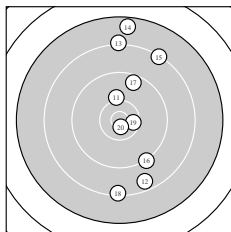

Ergebnis: **279.3** (267)
 Serien: 93.6 91.0 94.7
 Zähler: 12 8 5 5 0 0 0 0 0 0
 Innenzehner: 4
 weiteste: 2819 (25), 2713 (4), 2702 (14)
 beste Teiler 195.8 (20.) 204.5 (30.) 399.3 (19.)
 Trefferlage 2.45 mm rechts, 2.47 mm hoch
 Streuwert 10.91, horizontal: 3.42, vertikal: 15.04

Serie 1:
 10.2 ↘ 10.1 ↘ 8.7 ↑ 7.6 ↓ 9.5 ↗
 9.9 ↑ 10.1 ↘ 10.2 → 7.6 ↑ 9.7 ↓
 beste Teiler 602.3 (8.) 609.1 (1.) 656.1 (2.)
 Trefferlage 2.81 mm rechts, 1.11 mm hoch
 Streuwert 10.93, horizontal: 3.39, vertikal: 15.08

Serie 2:
 10.1 ↑ 8.6 ↘ 8.2 ↑ 7.6 ↑ 8.3 ↗
 9.2 ↘ 9.5 ↑ 8.3 ↓ 10.5 * 10.7 *
 beste Teiler 195.8 (20.) 399.3 (19.) 659.8 (11.)
 Trefferlage 3.50 mm rechts, 3.18 mm hoch
 Streuwert 12.16, horizontal: 4.16, vertikal: 16.69

Serie 3:
 9.0 ↑ 9.8 ↑ 10.4 * 10.0 ↑ 7.4 ↑
 9.4 ↗ 10.1 ↙ 10.3 ↓ 7.6 ↓ 10.7 *
 beste Teiler 204.5 (30.) 420.6 (23.) 529.7 (28.)
 Trefferlage 1.03 mm rechts, 3.10 mm hoch
 Streuwert 10.62, horizontal: 2.32, vertikal: 14.84