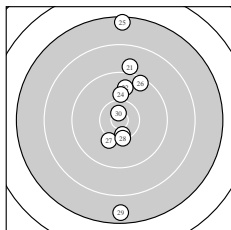

Ergebnis: **279.3** (267)
 Serien: 93.6 91.0 94.7
 Zähler: 12 8 5 5 0 0 0 0 0 0
 Innenzehner: 4
 weiteste: 2819 (25), 2713 (4), 2702 (14)
 beste Teiler 195.8 (20.) 204.5 (30.) 399.3 (19.)
 Trefferlage 2.45 mm rechts, 2.47 mm hoch
 Streuwert 10.91, horizontal: 3.42, vertikal: 15.04

Serie 1:
 10.2 ↘ 10.1 ↘ 8.7 ↑ 7.6 ↓ 9.5 ↗
 9.9 ↑ 10.1 ↘ 10.2 → 7.6 ↑ 9.7 ↓
 beste Teiler 602.3 (8.) 609.1 (1.) 656.1 (2.)
 Trefferlage 2.81 mm rechts, 1.11 mm hoch
 Streuwert 10.93, horizontal: 3.39, vertikal: 15.08

Serie 2:
 10.1 ↑ 8.6 ↘ 8.2 ↑ 7.6 ↑ 8.3 ↗
 9.2 ↘ 9.5 ↑ 8.3 ↓ 10.5 * 10.7 *
 beste Teiler 195.8 (20.) 399.3 (19.) 659.8 (11.)
 Trefferlage 3.50 mm rechts, 3.18 mm hoch
 Streuwert 12.16, horizontal: 4.16, vertikal: 16.69

Serie 3:
 9.0 ↑ 9.8 ↑ 10.4 * 10.0 ↑ 7.4 ↑
 9.4 ↗ 10.1 ↙ 10.3 ↓ 7.6 ↓ 10.7 *
 beste Teiler 204.5 (30.) 420.6 (23.) 529.7 (28.)
 Trefferlage 1.03 mm rechts, 3.10 mm hoch
 Streuwert 10.62, horizontal: 2.32, vertikal: 14.84