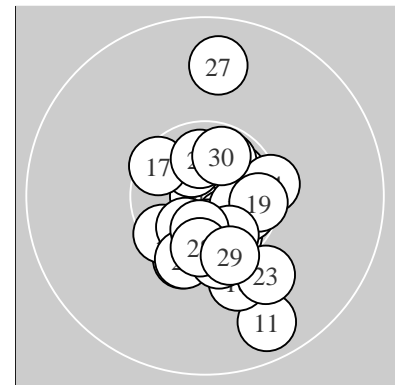

Ergebnis: **312.3** (298)
 Serien: 105.2 103.8 103.3
 Zähler: 28 2 0 0 0 0 0 0 0 0
 Innenzehner: 20
 weiteste: 1079 (11), 1009 (27), 765 (23)
 beste Teiler 45.0 (4.) 233.3 (10.) 239.3 (12.)
 Trefferlage 1.09 mm rechts, 1.77 mm tief
 Streuwert 3.18, horizontal: 2.26, vertikal: 3.89

Serie 1:
 10.3 ↙ 10.4 * 10.6 * 10.9 * 10.6 *
 10.6 * 10.6 * 10.0 ↘ 10.5 * 10.7 *
 beste Teiler 45.0 (4.) 233.3 (10.) 299.1 (3.)
 Trefferlage 0.76 mm rechts, 2.07 mm tief
 Streuwert 2.49, horizontal: 2.07, vertikal: 2.84

Serie 2:
 9.6 ↘ 10.7 * 10.6 * 10.3 → 10.5 *
 10.6 * 10.4 * 10.1 ↘ 10.4 * 10.6 *
 beste Teiler 239.3 (12.) 253.0 (13.) 270.0 (16.)
 Trefferlage 1.73 mm rechts, 1.31 mm tief
 Streuwert 3.49, horizontal: 2.83, vertikal: 4.05

Serie 3:
 10.5 * 10.6 * 10.0 ↘ 10.3 ↙ 10.3 ↘
 10.6 * 9.7 ↑ 10.5 * 10.3 ↘ 10.5 *
 beste Teiler 261.3 (26.) 283.2 (22.) 331.8 (30.)
 Trefferlage 0.78 mm rechts, 1.92 mm tief
 Streuwert 3.71, horizontal: 1.88, vertikal: 4.90