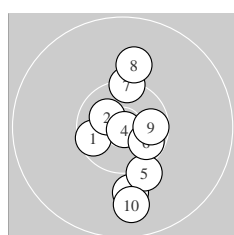

Ergebnis: **308.4** (292)  
 Serien: 103.2 103.8 101.4  
 Zähler: 22 8 0 0 0 0 0 0 0 0  
 Innenzehner: 15  
 weiteste: 997 (28), 972 (10), 959 (24)  
 beste Teiler 37.2 (4.) 127.8 (17.) 152.3 (11.)  
 Trefferlage 0.27 mm rechts, 1.55 mm tief  
 Streuwert 4.27, horizontal: 2.00, vertikal: 5.69

Serie 1:  
 10.5 \*                      10.7 \*                      9.9 ↓                      10.9 \*                      10.2 ↓  
 10.5 \*                      10.3 ↑                      10.0 ↑                      10.5 \*                      9.7 ↓  
 beste Teiler 37.2 (4.) 230.7 (2.) 344.2 (6.)  
 Trefferlage 0.78 mm rechts, 1.25 mm tief  
 Streuwert 4.19, horizontal: 2.20, vertikal: 5.50

Serie 2:  
 10.8 \*                      10.3 ↓                      10.5 \*                      9.8 ↑                      9.8 ↓  
 10.7 \*                      10.8 \*                      10.1 ↓                      10.5 \*                      10.5 \*  
 beste Teiler 127.8 (17.) 152.3 (11.) 190.0 (16.)  
 Trefferlage 0.13 mm rechts, 0.67 mm tief  
 Streuwert 4.00, horizontal: 1.51, vertikal: 5.45

Serie 3:  
 10.5 \*                      9.9 ↑                      10.5 \*                      9.8 ↓                      10.0 ↓  
 10.6 \*                      10.5 \*                      9.7 ↓                      9.8 ↑                      10.1 ↓  
 beste Teiler 248.0 (26.) 386.9 (21.) 391.7 (27.)  
 Trefferlage 0.10 mm links, 2.73 mm tief  
 Streuwert 4.86, horizontal: 2.29, vertikal: 6.48