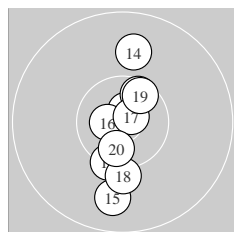

Ergebnis: **308.4** (292)  
 Serien: 103.2 103.8 101.4  
 Zähler: 22 8 0 0 0 0 0 0 0 0  
 Innenzehner: 15  
 weiteste: 997 (28), 972 (10), 959 (24)  
 beste Teiler 37.2 (4.) 127.8 (17.) 152.3 (11.)  
 Trefferlage 0.27 mm rechts, 1.55 mm tief  
 Streuwert 4.27, horizontal: 2.00, vertikal: 5.69

Serie 1:  
 10.5 \*                      10.7 \*                      9.9 ↓                      10.9 \*                      10.2 ↓  
 10.5 \*                      10.3 ↑                      10.0 ↑                      10.5 \*                      9.7 ↓  
 beste Teiler 37.2 (4.) 230.7 (2.) 344.2 (6.)  
 Trefferlage 0.78 mm rechts, 1.25 mm tief  
 Streuwert 4.19, horizontal: 2.20, vertikal: 5.50

Serie 2:  
 10.8 \*                      10.3 ↓                      10.5 \*                      9.8 ↑                      9.8 ↓  
 10.7 \*                      10.8 \*                      10.1 ↓                      10.5 \*                      10.5 \*  
 beste Teiler 127.8 (17.) 152.3 (11.) 190.0 (16.)  
 Trefferlage 0.13 mm rechts, 0.67 mm tief  
 Streuwert 4.00, horizontal: 1.51, vertikal: 5.45

Serie 3:  
 10.5 \*                      9.9 ↑                      10.5 \*                      9.8 ↓                      10.0 ↓  
 10.6 \*                      10.5 \*                      9.7 ↓                      9.8 ↑                      10.1 ↓  
 beste Teiler 248.0 (26.) 386.9 (21.) 391.7 (27.)  
 Trefferlage 0.10 mm links, 2.73 mm tief  
 Streuwert 4.86, horizontal: 2.29, vertikal: 6.48