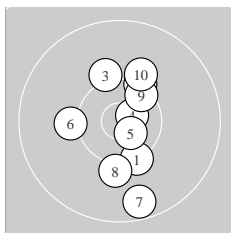

Ergebnis: **307.6** (293)
 Serien: 102.1 103.1 102.4
 Zähler: 23 7 0 0 0 0 0 0 0 0
 Innenzehner: 12
 weiteste: 1130 (7), 1009 (29), 970 (26)
 beste Teiler 171.8 (12.) 187.4 (4.) 208.9 (22.)
 Trefferlage 1.21 mm rechts, 0.77 mm hoch
 Streuwert 4.30, horizontal: 2.96, vertikal: 5.31

Serie 1:
 10.2 ↘ 10.2 ↗ 10.1 ↖ 10.7 * 10.7 *
 10.1 ← 9.5 ↓ 10.1 ↓ 10.4 * 10.1 ↗
 beste Teiler 187.4 (4.) 221.4 (5.) 462.8 (9.)
 Trefferlage 0.77 mm rechts, 0.27 mm tief
 Streuwert 4.71, horizontal: 3.09, vertikal: 5.90

Serie 2:
 10.4 * 10.7 * 10.5 * 10.5 * 10.1 ↖
 10.3 ↓ 9.9 ↗ 9.9 ↓ 10.7 * 10.1 ↗
 beste Teiler 171.8 (12.) 225.0 (19.) 323.0 (14.)
 Trefferlage 0.79 mm rechts, 0.90 mm hoch
 Streuwert 4.08, horizontal: 2.54, vertikal: 5.17

Serie 3:
 10.7 * 10.7 * 9.9 ↖ 10.3 ↓ 10.5 *
 9.7 ↘ 10.3 ↗ 9.9 ↗ 9.7 ↑ 10.7 *
 beste Teiler 208.9 (22.) 230.9 (30.) 231.0 (21.)
 Trefferlage 2.08 mm rechts, 1.70 mm hoch
 Streuwert 4.37, horizontal: 3.32, vertikal: 5.21