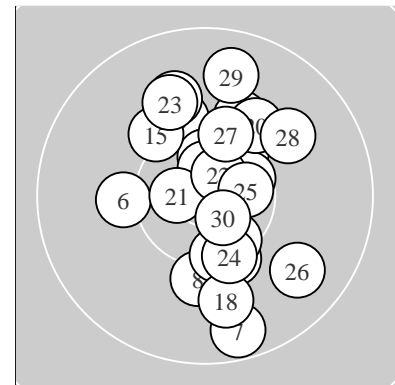

Ergebnis: **307.6** (293)
 Serien: 102.1 103.1 102.4
 Zähler: 23 7 0 0 0 0 0 0 0 0
 Innenzehner: 12
 weiteste: 1130 (7), 1009 (29), 970 (26)
 beste Teiler 171.8 (12.) 187.4 (4.) 208.9 (22.)
 Trefferlage 1.21 mm rechts, 0.77 mm hoch
 Streuwert 4.30, horizontal: 2.96, vertikal: 5.31

Serie 1:
 10.2 ↘ 10.2 ↗ 10.1 ↖ 10.7 * 10.7 *
 10.1 ← 9.5 ↓ 10.1 ↓ 10.4 * 10.1 ↗
 beste Teiler 187.4 (4.) 221.4 (5.) 462.8 (9.)
 Trefferlage 0.77 mm rechts, 0.27 mm tief
 Streuwert 4.71, horizontal: 3.09, vertikal: 5.90

Serie 2:
 10.4 * 10.7 * 10.5 * 10.5 * 10.1 ↖
 10.3 ↓ 9.9 ↗ 9.9 ↓ 10.7 * 10.1 ↗
 beste Teiler 171.8 (12.) 225.0 (19.) 323.0 (14.)
 Trefferlage 0.79 mm rechts, 0.90 mm hoch
 Streuwert 4.08, horizontal: 2.54, vertikal: 5.17

Serie 3:
 10.7 * 10.7 * 9.9 ↖ 10.3 ↓ 10.5 *
 9.7 ↘ 10.3 ↗ 9.9 ↗ 9.7 ↑ 10.7 *
 beste Teiler 208.9 (22.) 230.9 (30.) 231.0 (21.)
 Trefferlage 2.08 mm rechts, 1.70 mm hoch
 Streuwert 4.37, horizontal: 3.32, vertikal: 5.21