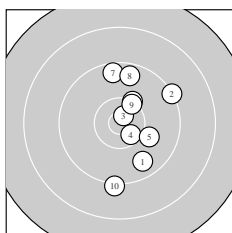

Ergebnis: **292.1** (278)  
 Serien: 98.9 100.8 92.4  
 Zähler: 14 10 6 0 0 0 0 0 0 0  
 Innenzehner: 9  
 weiteste: 2200 (11), 2112 (26), 2076 (30)  
 beste Teiler 100.7 (18.) 155.0 (13.) 176.3 (23.)  
 Trefferlage 0.12 mm rechts, 6.14 mm hoch  
 Streuwert 7.00, horizontal: 4.63, vertikal: 8.75

Serie 1:  
 9.7 ↘                      9.2 ↗                      10.7 \*                      10.5 \*                      10.0 ↘  
 10.2 ↗                      9.5 ↑                      9.6 ↑                      10.3 ↗                      9.2 ↓  
 beste Teiler 190.1 (3.) 362.7 (4.) 512.0 (9.)  
 Trefferlage 3.26 mm rechts, 1.12 mm hoch  
 Streuwert 6.49, horizontal: 3.94, vertikal: 8.29

Serie 2:  
 8.2 ↑                      10.5 \*                      10.8 \*                      9.5 ↑                      9.4 ↖  
 10.5 \*                      10.2 →                      10.8 \*                      10.4 \*                      10.5 \*  
 beste Teiler 100.7 (18.) 155.0 (13.) 357.1 (12.)  
 Trefferlage 1.93 mm links, 4.40 mm hoch  
 Streuwert 5.98, horizontal: 3.94, vertikal: 7.49

Serie 3:  
 8.9 ↑                      9.9 ↑                      10.7 \*                      9.0 ↗                      10.1 ↑  
 8.3 ↑                      9.5 ↖                      8.8 ↖                      8.8 ↑                      8.4 ↑  
 beste Teiler 176.3 (23.) 676.7 (25.) 814.4 (22.)  
 Trefferlage 0.94 mm links, 12.91 mm hoch  
 Streuwert 5.53, horizontal: 4.60, vertikal: 6.32