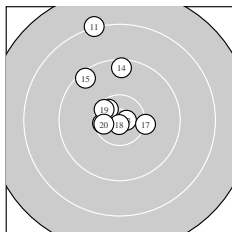

Ergebnis: **292.1** (278)  
 Serien: 98.9 100.8 92.4  
 Zähler: 14 10 6 0 0 0 0 0 0 0  
 Innenzehner: 9  
 weiteste: 2200 (11), 2112 (26), 2076 (30)  
 beste Teiler 100.7 (18.) 155.0 (13.) 176.3 (23.)  
 Trefferlage 0.12 mm rechts, 6.14 mm hoch  
 Streuwert 7.00, horizontal: 4.63, vertikal: 8.75

Serie 1:  
 9.7 ↘                      9.2 ↗                      10.7 \*                      10.5 \*                      10.0 ↘  
 10.2 ↗                      9.5 ↑                      9.6 ↑                      10.3 ↗                      9.2 ↓  
 beste Teiler 190.1 (3.) 362.7 (4.) 512.0 (9.)  
 Trefferlage 3.26 mm rechts, 1.12 mm hoch  
 Streuwert 6.49, horizontal: 3.94, vertikal: 8.29

Serie 2:  
 8.2 ↑                      10.5 \*                      10.8 \*                      9.5 ↑                      9.4 ↖  
 10.5 \*                      10.2 →                      10.8 \*                      10.4 \*                      10.5 \*  
 beste Teiler 100.7 (18.) 155.0 (13.) 357.1 (12.)  
 Trefferlage 1.93 mm links, 4.40 mm hoch  
 Streuwert 5.98, horizontal: 3.94, vertikal: 7.49

Serie 3:  
 8.9 ↑                      9.9 ↑                      10.7 \*                      9.0 ↗                      10.1 ↑  
 8.3 ↑                      9.5 ↖                      8.8 ↖                      8.8 ↑                      8.4 ↑  
 beste Teiler 176.3 (23.) 676.7 (25.) 814.4 (22.)  
 Trefferlage 0.94 mm links, 12.91 mm hoch  
 Streuwert 5.53, horizontal: 4.60, vertikal: 6.32