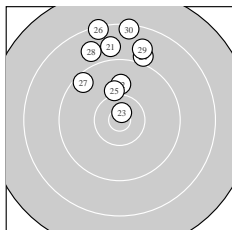

Ergebnis: **292.1** (278)  
 Serien: 98.9 100.8 92.4  
 Zähler: 14 10 6 0 0 0 0 0 0 0  
 Innenzehner: 9  
 weiteste: 2200 (11), 2112 (26), 2076 (30)  
 beste Teiler 100.7 (18.) 155.0 (13.) 176.3 (23.)  
 Trefferlage 0.12 mm rechts, 6.14 mm hoch  
 Streuwert 7.00, horizontal: 4.63, vertikal: 8.75

Serie 1:  
 9.7 ↘                      9.2 ↗                      10.7 \*                      10.5 \*                      10.0 ↘  
 10.2 ↗                      9.5 ↑                      9.6 ↑                      10.3 ↗                      9.2 ↓  
 beste Teiler 190.1 (3.) 362.7 (4.) 512.0 (9.)  
 Trefferlage 3.26 mm rechts, 1.12 mm hoch  
 Streuwert 6.49, horizontal: 3.94, vertikal: 8.29

Serie 2:  
 8.2 ↑                      10.5 \*                      10.8 \*                      9.5 ↑                      9.4 ↖  
 10.5 \*                      10.2 →                      10.8 \*                      10.4 \*                      10.5 \*  
 beste Teiler 100.7 (18.) 155.0 (13.) 357.1 (12.)  
 Trefferlage 1.93 mm links, 4.40 mm hoch  
 Streuwert 5.98, horizontal: 3.94, vertikal: 7.49

Serie 3:  
 8.9 ↑                      9.9 ↑                      10.7 \*                      9.0 ↗                      10.1 ↑  
 8.3 ↑                      9.5 ↖                      8.8 ↖                      8.8 ↑                      8.4 ↑  
 beste Teiler 176.3 (23.) 676.7 (25.) 814.4 (22.)  
 Trefferlage 0.94 mm links, 12.91 mm hoch  
 Streuwert 5.53, horizontal: 4.60, vertikal: 6.32