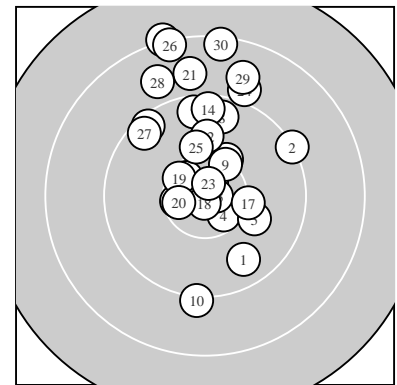

Ergebnis: **292.1** (278)  
 Serien: 98.9 100.8 92.4  
 Zähler: 14 10 6 0 0 0 0 0 0 0  
 Innenzehner: 9  
 weiteste: 2200 (11), 2112 (26), 2076 (30)  
 beste Teiler 100.7 (18.) 155.0 (13.) 176.3 (23.)  
 Trefferlage 0.12 mm rechts, 6.14 mm hoch  
 Streuwert 7.00, horizontal: 4.63, vertikal: 8.75

Serie 1:  
 9.7 ↘                      9.2 ↗                      10.7 \*                      10.5 \*                      10.0 ↘  
 10.2 ↗                      9.5 ↑                      9.6 ↑                      10.3 ↗                      9.2 ↓  
 beste Teiler 190.1 (3.) 362.7 (4.) 512.0 (9.)  
 Trefferlage 3.26 mm rechts, 1.12 mm hoch  
 Streuwert 6.49, horizontal: 3.94, vertikal: 8.29

Serie 2:  
 8.2 ↑                      10.5 \*                      10.8 \*                      9.5 ↑                      9.4 ↖  
 10.5 \*                      10.2 →                      10.8 \*                      10.4 \*                      10.5 \*  
 beste Teiler 100.7 (18.) 155.0 (13.) 357.1 (12.)  
 Trefferlage 1.93 mm links, 4.40 mm hoch  
 Streuwert 5.98, horizontal: 3.94, vertikal: 7.49

Serie 3:  
 8.9 ↑                      9.9 ↑                      10.7 \*                      9.0 ↗                      10.1 ↑  
 8.3 ↑                      9.5 ↖                      8.8 ↖                      8.8 ↑                      8.4 ↑  
 beste Teiler 176.3 (23.) 676.7 (25.) 814.4 (22.)  
 Trefferlage 0.94 mm links, 12.91 mm hoch  
 Streuwert 5.53, horizontal: 4.60, vertikal: 6.32