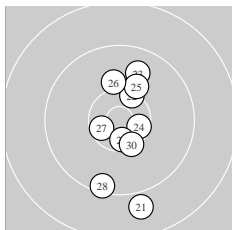

Ergebnis: **300.5** (288)
 Serien: 98.6 101.5 100.4
 Zähler: 20 8 2 0 0 0 0 0 0 0
 Innenzehner: 10
 weiteste: 1675 (8), 1643 (21), 1446 (6)
 beste Teiler 188.0 (2.) 217.3 (17.) 246.8 (1.)
 Trefferlage 1.06 mm rechts, 0.54 mm tief
 Streuwert 6.16, horizontal: 2.94, vertikal: 8.21

Serie 1:
 10.6 * 10.7 * 9.3 ↑ 10.2 ↗ 10.1 ↑
 9.1 ↓ 9.9 ↗ 8.9 ↓ 9.3 ↓ 10.5 *
 beste Teiler 188.0 (2.) 246.8 (1.) 369.5 (10.)
 Trefferlage 0.76 mm rechts, 2.02 mm tief
 Streuwert 7.35, horizontal: 2.68, vertikal: 10.04

Serie 2:
 10.6 * 9.5 ↑ 10.4 * 10.4 * 10.1 ↘
 9.4 ↑ 10.7 * 10.2 ↘ 10.1 ↘ 10.1 ↑
 beste Teiler 217.3 (17.) 255.6 (11.) 436.9 (13.)
 Trefferlage 1.29 mm rechts, 1.64 mm hoch
 Streuwert 5.18, horizontal: 3.60, vertikal: 6.39

Serie 3:
 8.9 ↓ 10.3 ↗ 9.8 ↑ 10.5 * 10.1 ↗
 10.1 ↑ 10.5 * 9.4 ↓ 10.5 * 10.3 ↘
 beste Teiler 361.5 (29.) 363.4 (27.) 376.6 (24.)
 Trefferlage 1.12 mm rechts, 1.24 mm tief
 Streuwert 6.12, horizontal: 2.77, vertikal: 8.19