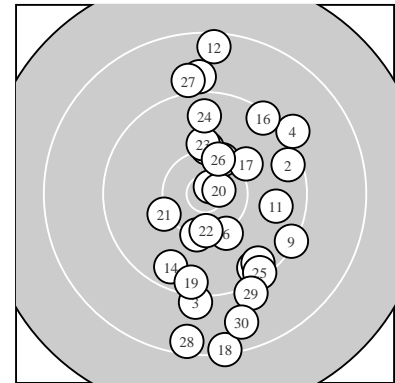

Ergebnis: **287.3** (277)
 Serien: 97.0 95.3 95.0
 Zähler: 11 15 4 0 0 0 0 0 0 0
 Innenzehner: 2
 weiteste: 2117 (18), 2004 (28), 1989 (12)
 beste Teiler 119.4 (8.) 193.8 (20.) 495.1 (22.)
 Trefferlage 2.78 mm rechts, 1.74 mm tief
 Streuwert 8.41, horizontal: 4.79, vertikal: 10.88

Serie 1:
 9.5 ↘ 9.5 → 9.1 ↓ 9.1 ↗ 9.0 ↑
 10.2 ↘ 10.3 ↗ 10.8 * 9.3 ↘ 10.2 ↑
 beste Teiler 119.4 (8.) 517.4 (7.) 603.1 (6.)
 Trefferlage 4.54 mm rechts, 0.36 mm hoch
 Streuwert 7.57, horizontal: 5.32, vertikal: 9.29

Serie 2:
 9.7 → 8.5 ↑ 9.5 ↘ 9.6 ↙ 10.2 ↓
 9.3 ↗ 10.1 ↗ 8.3 ↓ 9.4 ↓ 10.7 *
 beste Teiler 193.8 (20.) 563.0 (15.) 686.2 (17.)
 Trefferlage 2.82 mm rechts, 2.45 mm tief
 Streuwert 8.97, horizontal: 4.64, vertikal: 11.81

Serie 3:
 10.2 ↙ 10.3 ↓ 10.1 ↑ 9.6 ↑ 9.3 ↘
 10.3 ↗ 9.0 ↑ 8.4 ↓ 9.1 ↘ 8.7 ↘
 beste Teiler 495.1 (22.) 503.2 (26.) 616.7 (21.)
 Trefferlage 0.98 mm rechts, 3.15 mm tief
 Streuwert 9.08, horizontal: 4.12, vertikal: 12.17