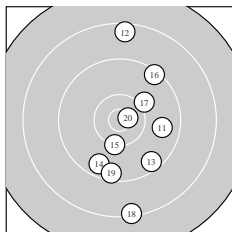

Ergebnis: **287.3** (277)
 Serien: 97.0 95.3 95.0
 Zähler: 11 15 4 0 0 0 0 0 0 0
 Innenzehner: 2
 weiteste: 2117 (18), 2004 (28), 1989 (12)
 beste Teiler 119.4 (8.) 193.8 (20.) 495.1 (22.)
 Trefferlage 2.78 mm rechts, 1.74 mm tief
 Streuwert 8.41, horizontal: 4.79, vertikal: 10.88

Serie 1:
 9.5 ↘ 9.5 → 9.1 ↓ 9.1 ↗ 9.0 ↑
 10.2 ↘ 10.3 ↗ 10.8 * 9.3 ↘ 10.2 ↑
 beste Teiler 119.4 (8.) 517.4 (7.) 603.1 (6.)
 Trefferlage 4.54 mm rechts, 0.36 mm hoch
 Streuwert 7.57, horizontal: 5.32, vertikal: 9.29

Serie 2:
 9.7 → 8.5 ↑ 9.5 ↘ 9.6 ↙ 10.2 ↓
 9.3 ↗ 10.1 ↗ 8.3 ↓ 9.4 ↓ 10.7 *
 beste Teiler 193.8 (20.) 563.0 (15.) 686.2 (17.)
 Trefferlage 2.82 mm rechts, 2.45 mm tief
 Streuwert 8.97, horizontal: 4.64, vertikal: 11.81

Serie 3:
 10.2 ↙ 10.3 ↓ 10.1 ↑ 9.6 ↑ 9.3 ↘
 10.3 ↗ 9.0 ↑ 8.4 ↓ 9.1 ↘ 8.7 ↘
 beste Teiler 495.1 (22.) 503.2 (26.) 616.7 (21.)
 Trefferlage 0.98 mm rechts, 3.15 mm tief
 Streuwert 9.08, horizontal: 4.12, vertikal: 12.17