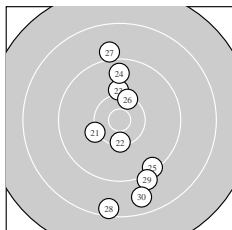

Ergebnis: **287.3** (277)
 Serien: 97.0 95.3 95.0
 Zähler: 11 15 4 0 0 0 0 0 0 0
 Innenzehner: 2
 weiteste: 2117 (18), 2004 (28), 1989 (12)
 beste Teiler 119.4 (8.) 193.8 (20.) 495.1 (22.)
 Trefferlage 2.78 mm rechts, 1.74 mm tief
 Streuwert 8.41, horizontal: 4.79, vertikal: 10.88

Serie 1:
 9.5 ↘ 9.5 → 9.1 ↓ 9.1 ↗ 9.0 ↑
 10.2 ↘ 10.3 ↗ 10.8 * 9.3 ↘ 10.2 ↑
 beste Teiler 119.4 (8.) 517.4 (7.) 603.1 (6.)
 Trefferlage 4.54 mm rechts, 0.36 mm hoch
 Streuwert 7.57, horizontal: 5.32, vertikal: 9.29

Serie 2:
 9.7 → 8.5 ↑ 9.5 ↘ 9.6 ↙ 10.2 ↓
 9.3 ↗ 10.1 ↗ 8.3 ↓ 9.4 ↓ 10.7 *
 beste Teiler 193.8 (20.) 563.0 (15.) 686.2 (17.)
 Trefferlage 2.82 mm rechts, 2.45 mm tief
 Streuwert 8.97, horizontal: 4.64, vertikal: 11.81

Serie 3:
 10.2 ↙ 10.3 ↓ 10.1 ↑ 9.6 ↑ 9.3 ↘
 10.3 ↗ 9.0 ↑ 8.4 ↓ 9.1 ↘ 8.7 ↘
 beste Teiler 495.1 (22.) 503.2 (26.) 616.7 (21.)
 Trefferlage 0.98 mm rechts, 3.15 mm tief
 Streuwert 9.08, horizontal: 4.12, vertikal: 12.17