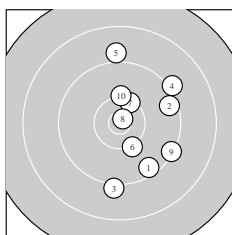

Ergebnis: **287.3** (277)
 Serien: 97.0 95.3 95.0
 Zähler: 11 15 4 0 0 0 0 0 0 0
 Innenzehner: 2
 weiteste: 2117 (18), 2004 (28), 1989 (12)
 beste Teiler 119.4 (8.) 193.8 (20.) 495.1 (22.)
 Trefferlage 2.78 mm rechts, 1.74 mm tief
 Streuwert 8.41, horizontal: 4.79, vertikal: 10.88

Serie 1:
 9.5 ↘ 9.5 → 9.1 ↓ 9.1 ↗ 9.0 ↑
 10.2 ↘ 10.3 ↗ 10.8 * 9.3 ↘ 10.2 ↑
 beste Teiler 119.4 (8.) 517.4 (7.) 603.1 (6.)
 Trefferlage 4.54 mm rechts, 0.36 mm hoch
 Streuwert 7.57, horizontal: 5.32, vertikal: 9.29

Serie 2:
 9.7 → 8.5 ↑ 9.5 ↘ 9.6 ↙ 10.2 ↓
 9.3 ↗ 10.1 ↗ 8.3 ↓ 9.4 ↓ 10.7 *
 beste Teiler 193.8 (20.) 563.0 (15.) 686.2 (17.)
 Trefferlage 2.82 mm rechts, 2.45 mm tief
 Streuwert 8.97, horizontal: 4.64, vertikal: 11.81

Serie 3:
 10.2 ↙ 10.3 ↓ 10.1 ↑ 9.6 ↑ 9.3 ↘
 10.3 ↗ 9.0 ↑ 8.4 ↓ 9.1 ↘ 8.7 ↘
 beste Teiler 495.1 (22.) 503.2 (26.) 616.7 (21.)
 Trefferlage 0.98 mm rechts, 3.15 mm tief
 Streuwert 9.08, horizontal: 4.12, vertikal: 12.17