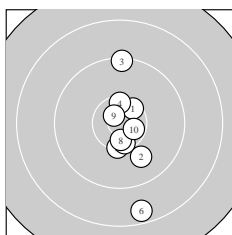

Ergebnis: **299.3** (285)  
 Serien: 101.0 100.5 97.8  
 Zähler: 19 7 4 0 0 0 0 0 0 0  
 Innenzehner: 13  
 weiteste: 2046 (22), 1905 (6), 1664 (28)  
 beste Teiler 179.4 (21.) 199.4 (9.) 209.4 (14.)  
 Trefferlage 2.39 mm rechts, 0.02 mm hoch  
 Streuwert 6.66, horizontal: 2.35, vertikal: 9.12

Serie 1:  
 10.4 \*                      9.9 ↘                      9.3 ↑                      10.4 \*                      10.3 ↓  
 8.6 ↓                      10.4 \*                      10.5 \*                      10.7 \*                      10.5 \*  
 beste Teiler 199.4 (9.) 323.8 (10.) 353.9 (8.)  
 Trefferlage 1.51 mm rechts, 1.75 mm tief  
 Streuwert 6.07, horizontal: 2.07, vertikal: 8.32

Serie 2:  
 10.2 ↗                      10.5 \*                      8.9 ↗                      10.7 \*                      10.3 ↗  
 10.7 \*                      9.0 ↑                      9.6 ↓                      10.1 ↗                      10.5 \*  
 beste Teiler 209.4 (14.) 225.5 (16.) 335.8 (20.)  
 Trefferlage 2.25 mm rechts, 3.90 mm hoch  
 Streuwert 5.52, horizontal: 2.73, vertikal: 7.32

Serie 3:  
 10.7 \*                      8.4 ↓                      10.2 →                      9.0 ↓                      10.6 \*  
 9.8 ↗                      10.6 \*                      8.9 ↑                      10.2 ↓                      9.4 ↓  
 beste Teiler 179.4 (21.) 282.7 (25.) 300.4 (27.)  
 Trefferlage 3.41 mm rechts, 2.07 mm tief  
 Streuwert 7.88, horizontal: 2.00, vertikal: 10.96