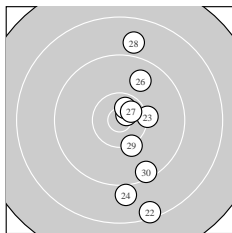

Ergebnis: **299.3** (285)  
 Serien: 101.0 100.5 97.8  
 Zähler: 19 7 4 0 0 0 0 0 0 0  
 Innenzehner: 13  
 weiteste: 2046 (22), 1905 (6), 1664 (28)  
 beste Teiler 179.4 (21.) 199.4 (9.) 209.4 (14.)  
 Trefferlage 2.39 mm rechts, 0.02 mm hoch  
 Streuwert 6.66, horizontal: 2.35, vertikal: 9.12

Serie 1:  
 10.4 \*                      9.9 ↘                      9.3 ↑                      10.4 \*                      10.3 ↓  
 8.6 ↓                      10.4 \*                      10.5 \*                      10.7 \*                      10.5 \*  
 beste Teiler 199.4 (9.) 323.8 (10.) 353.9 (8.)  
 Trefferlage 1.51 mm rechts, 1.75 mm tief  
 Streuwert 6.07, horizontal: 2.07, vertikal: 8.32

Serie 2:  
 10.2 ↗                      10.5 \*                      8.9 ↗                      10.7 \*                      10.3 ↗  
 10.7 \*                      9.0 ↑                      9.6 ↓                      10.1 ↗                      10.5 \*  
 beste Teiler 209.4 (14.) 225.5 (16.) 335.8 (20.)  
 Trefferlage 2.25 mm rechts, 3.90 mm hoch  
 Streuwert 5.52, horizontal: 2.73, vertikal: 7.32

Serie 3:  
 10.7 \*                      8.4 ↓                      10.2 →                      9.0 ↓                      10.6 \*  
 9.8 ↗                      10.6 \*                      8.9 ↑                      10.2 ↓                      9.4 ↓  
 beste Teiler 179.4 (21.) 282.7 (25.) 300.4 (27.)  
 Trefferlage 3.41 mm rechts, 2.07 mm tief  
 Streuwert 7.88, horizontal: 2.00, vertikal: 10.96