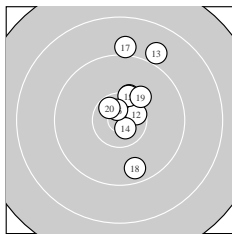

Ergebnis: **299.3** (285)  
 Serien: 101.0 100.5 97.8  
 Zähler: 19 7 4 0 0 0 0 0 0 0  
 Innenzehner: 13  
 weiteste: 2046 (22), 1905 (6), 1664 (28)  
 beste Teiler 179.4 (21.) 199.4 (9.) 209.4 (14.)  
 Trefferlage 2.39 mm rechts, 0.02 mm hoch  
 Streuwert 6.66, horizontal: 2.35, vertikal: 9.12

Serie 1:  
 10.4 \*                      9.9 ↘                      9.3 ↑                      10.4 \*                      10.3 ↓  
 8.6 ↓                      10.4 \*                      10.5 \*                      10.7 \*                      10.5 \*  
 beste Teiler 199.4 (9.) 323.8 (10.) 353.9 (8.)  
 Trefferlage 1.51 mm rechts, 1.75 mm tief  
 Streuwert 6.07, horizontal: 2.07, vertikal: 8.32

Serie 2:  
 10.2 ↗                      10.5 \*                      8.9 ↗                      10.7 \*                      10.3 ↗  
 10.7 \*                      9.0 ↑                      9.6 ↓                      10.1 ↗                      10.5 \*  
 beste Teiler 209.4 (14.) 225.5 (16.) 335.8 (20.)  
 Trefferlage 2.25 mm rechts, 3.90 mm hoch  
 Streuwert 5.52, horizontal: 2.73, vertikal: 7.32

Serie 3:  
 10.7 \*                      8.4 ↓                      10.2 →                      9.0 ↓                      10.6 \*  
 9.8 ↗                      10.6 \*                      8.9 ↑                      10.2 ↓                      9.4 ↓  
 beste Teiler 179.4 (21.) 282.7 (25.) 300.4 (27.)  
 Trefferlage 3.41 mm rechts, 2.07 mm tief  
 Streuwert 7.88, horizontal: 2.00, vertikal: 10.96