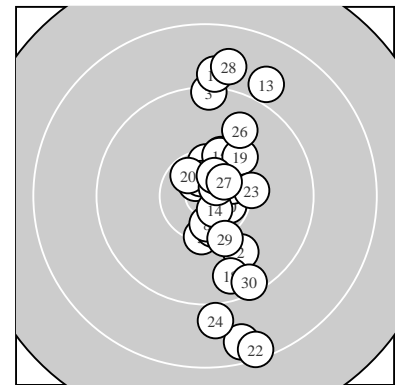

Ergebnis: **299.3** (285)  
 Serien: 101.0 100.5 97.8  
 Zähler: 19 7 4 0 0 0 0 0 0 0  
 Innenzehner: 13  
 weiteste: 2046 (22), 1905 (6), 1664 (28)  
 beste Teiler 179.4 (21.) 199.4 (9.) 209.4 (14.)  
 Trefferlage 2.39 mm rechts, 0.02 mm hoch  
 Streuwert 6.66, horizontal: 2.35, vertikal: 9.12

Serie 1:  
 10.4 \*                      9.9 ↘                      9.3 ↑                      10.4 \*                      10.3 ↓  
 8.6 ↓                      10.4 \*                      10.5 \*                      10.7 \*                      10.5 \*  
 beste Teiler 199.4 (9.) 323.8 (10.) 353.9 (8.)  
 Trefferlage 1.51 mm rechts, 1.75 mm tief  
 Streuwert 6.07, horizontal: 2.07, vertikal: 8.32

Serie 2:  
 10.2 ↗                      10.5 \*                      8.9 ↗                      10.7 \*                      10.3 ↗  
 10.7 \*                      9.0 ↑                      9.6 ↓                      10.1 ↗                      10.5 \*  
 beste Teiler 209.4 (14.) 225.5 (16.) 335.8 (20.)  
 Trefferlage 2.25 mm rechts, 3.90 mm hoch  
 Streuwert 5.52, horizontal: 2.73, vertikal: 7.32

Serie 3:  
 10.7 \*                      8.4 ↓                      10.2 →                      9.0 ↓                      10.6 \*  
 9.8 ↗                      10.6 \*                      8.9 ↑                      10.2 ↓                      9.4 ↓  
 beste Teiler 179.4 (21.) 282.7 (25.) 300.4 (27.)  
 Trefferlage 3.41 mm rechts, 2.07 mm tief  
 Streuwert 7.88, horizontal: 2.00, vertikal: 10.96