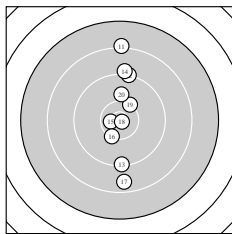

Ergebnis: **293.5** (283)
 Serien: 97.1 96.4 100.0
 Zähler: 17 10 2 1 0 0 0 0 0 0
 Innenzehner: 6
 weiteste: 2970 (5), 2230 (11), 1857 (17)
 beste Teiler 84.3 (18.) 233.8 (30.) 269.2 (15.)
 Trefferlage 0.23 mm rechts, 1.44 mm hoch
 Streuwert 7.95, horizontal: 4.07, vertikal: 10.48

Serie 1:
 10.6 * 10.3 ↖ 10.2 ↗ 10.3 ↗ 7.2 ↑
 10.4 * 9.6 ↗ 9.6 ↘ 9.6 → 9.3 ↘
 beste Teiler 308.4 (1.) 417.3 (6.) 544.2 (4.)
 Trefferlage 3.39 mm rechts, 2.71 mm hoch
 Streuwert 8.56, horizontal: 4.15, vertikal: 11.36

Serie 2:
 8.2 ↑ 9.2 ↑ 9.3 ↓ 9.1 ↑ 10.6 *
 10.3 ↘ 8.6 ↓ 10.8 * 10.3 ↗ 10.0 ↑
 beste Teiler 84.3 (18.) 269.2 (15.) 540.7 (16.)
 Trefferlage 0.61 mm rechts, 2.54 mm hoch
 Streuwert 9.10, horizontal: 1.88, vertikal: 12.74

Serie 3:
 10.4 * 9.2 ↓ 10.1 ↘ 10.0 ↘ 10.1 ←
 10.0 ↘ 9.8 ↗ 10.0 ↘ 9.7 ↘ 10.7 *
 beste Teiler 233.8 (30.) 439.9 (21.) 662.8 (25.)
 Trefferlage 3.30 mm links, 0.92 mm tief
 Streuwert 5.50, horizontal: 2.72, vertikal: 7.29