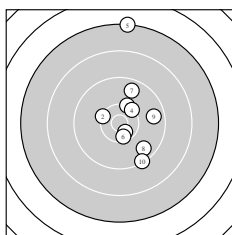

Ergebnis: **293.5** (283)
 Serien: 97.1 96.4 100.0
 Zähler: 17 10 2 1 0 0 0 0 0 0
 Innenzehner: 6
 weiteste: 2970 (5), 2230 (11), 1857 (17)
 beste Teiler 84.3 (18.) 233.8 (30.) 269.2 (15.)
 Trefferlage 0.23 mm rechts, 1.44 mm hoch
 Streuwert 7.95, horizontal: 4.07, vertikal: 10.48

Serie 1:
 10.6 * 10.3 ↖ 10.2 ↗ 10.3 ↗ 7.2 ↑
 10.4 * 9.6 ↗ 9.6 ↘ 9.6 → 9.3 ↘
 beste Teiler 308.4 (1.) 417.3 (6.) 544.2 (4.)
 Trefferlage 3.39 mm rechts, 2.71 mm hoch
 Streuwert 8.56, horizontal: 4.15, vertikal: 11.36

Serie 2:
 8.2 ↑ 9.2 ↑ 9.3 ↓ 9.1 ↑ 10.6 *
 10.3 ↘ 8.6 ↓ 10.8 * 10.3 ↗ 10.0 ↑
 beste Teiler 84.3 (18.) 269.2 (15.) 540.7 (16.)
 Trefferlage 0.61 mm rechts, 2.54 mm hoch
 Streuwert 9.10, horizontal: 1.88, vertikal: 12.74

Serie 3:
 10.4 * 9.2 ↓ 10.1 ↘ 10.0 ↘ 10.1 ←
 10.0 ↘ 9.8 ↗ 10.0 ↘ 9.7 ↘ 10.7 *
 beste Teiler 233.8 (30.) 439.9 (21.) 662.8 (25.)
 Trefferlage 3.30 mm links, 0.92 mm tief
 Streuwert 5.50, horizontal: 2.72, vertikal: 7.29