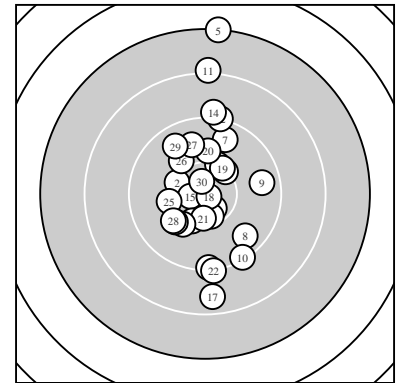

Ergebnis: **293.5** (283)
 Serien: 97.1 96.4 100.0
 Zähler: 17 10 2 1 0 0 0 0 0 0
 Innenzehner: 6
 weiteste: 2970 (5), 2230 (11), 1857 (17)
 beste Teiler 84.3 (18.) 233.8 (30.) 269.2 (15.)
 Trefferlage 0.23 mm rechts, 1.44 mm hoch
 Streuwert 7.95, horizontal: 4.07, vertikal: 10.48

Serie 1:
 10.6 * 10.3 ↖ 10.2 ↗ 10.3 ↗ 7.2 ↑
 10.4 * 9.6 ↗ 9.6 ↘ 9.6 → 9.3 ↘
 beste Teiler 308.4 (1.) 417.3 (6.) 544.2 (4.)
 Trefferlage 3.39 mm rechts, 2.71 mm hoch
 Streuwert 8.56, horizontal: 4.15, vertikal: 11.36

Serie 2:
 8.2 ↑ 9.2 ↑ 9.3 ↓ 9.1 ↑ 10.6 *
 10.3 ↘ 8.6 ↓ 10.8 * 10.3 ↗ 10.0 ↑
 beste Teiler 84.3 (18.) 269.2 (15.) 540.7 (16.)
 Trefferlage 0.61 mm rechts, 2.54 mm hoch
 Streuwert 9.10, horizontal: 1.88, vertikal: 12.74

Serie 3:
 10.4 * 9.2 ↓ 10.1 ↘ 10.0 ↘ 10.1 ←
 10.0 ↘ 9.8 ↗ 10.0 ↘ 9.7 ↘ 10.7 *
 beste Teiler 233.8 (30.) 439.9 (21.) 662.8 (25.)
 Trefferlage 3.30 mm links, 0.92 mm tief
 Streuwert 5.50, horizontal: 2.72, vertikal: 7.29