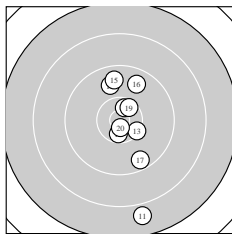

Ergebnis: **297.9** (281)
 Serien: 100.4 99.1 98.4
 Zähler: 16 10 3 1 0 0 0 0 0 0
 Innenzehner: 11
 weiteste: 2471 (11), 1947 (22), 1896 (26)
 beste Teiler 36.0 (5.) 93.4 (23.) 135.6 (6.)
 Trefferlage 0.81 mm rechts, 2.64 mm tief
 Streuwert 7.04, horizontal: 2.44, vertikal: 9.65

Serie 1:
 10.1 ↗ 10.3 ↓ 9.9 ↓ 9.6 ↑ 10.9 *
 10.8 * 10.6 * 9.1 ↓ 9.7 ↑ 9.4 ↗
 beste Teiler 36.0 (5.) 135.6 (6.) 290.8 (7.)
 Trefferlage 0.85 mm rechts, 0.52 mm hoch
 Streuwert 6.38, horizontal: 2.37, vertikal: 8.71

Serie 2:
 7.9 ↓ 9.8 ↗ 10.3 ↘ 10.5 * 9.7 ↑
 9.7 ↗ 9.5 ↓ 10.5 * 10.5 * 10.7 *
 beste Teiler 189.0 (20.) 332.6 (18.) 346.4 (14.)
 Trefferlage 1.92 mm rechts, 0.79 mm tief
 Streuwert 7.64, horizontal: 2.88, vertikal: 10.41

Serie 3:
 10.5 * 8.5 ↓ 10.8 * 10.3 ↓ 10.5 *
 8.6 ↓ 10.2 ↓ 9.8 ↓ 8.6 ↓ 10.6 *
 beste Teiler 93.4 (23.) 282.2 (30.) 335.9 (25.)
 Trefferlage 0.33 mm links, 7.66 mm tief
 Streuwert 6.15, horizontal: 1.54, vertikal: 8.56