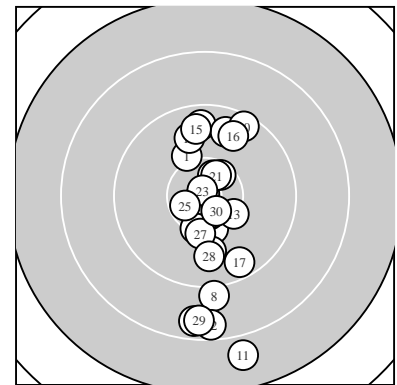

Ergebnis: **297.9** (281)
 Serien: 100.4 99.1 98.4
 Zähler: 16 10 3 1 0 0 0 0 0 0
 Innenzehner: 11
 weiteste: 2471 (11), 1947 (22), 1896 (26)
 beste Teiler 36.0 (5.) 93.4 (23.) 135.6 (6.)
 Trefferlage 0.81 mm rechts, 2.64 mm tief
 Streuwert 7.04, horizontal: 2.44, vertikal: 9.65

Serie 1:
 10.1 ↗ 10.3 ↓ 9.9 ↓ 9.6 ↑ 10.9 *
 10.8 * 10.6 * 9.1 ↓ 9.7 ↑ 9.4 ↗
 beste Teiler 36.0 (5.) 135.6 (6.) 290.8 (7.)
 Trefferlage 0.85 mm rechts, 0.52 mm hoch
 Streuwert 6.38, horizontal: 2.37, vertikal: 8.71

Serie 2:
 7.9 ↓ 9.8 ↗ 10.3 ↘ 10.5 * 9.7 ↑
 9.7 ↗ 9.5 ↓ 10.5 * 10.5 * 10.7 *
 beste Teiler 189.0 (20.) 332.6 (18.) 346.4 (14.)
 Trefferlage 1.92 mm rechts, 0.79 mm tief
 Streuwert 7.64, horizontal: 2.88, vertikal: 10.41

Serie 3:
 10.5 * 8.5 ↓ 10.8 * 10.3 ↓ 10.5 *
 8.6 ↓ 10.2 ↓ 9.8 ↓ 8.6 ↓ 10.6 *
 beste Teiler 93.4 (23.) 282.2 (30.) 335.9 (25.)
 Trefferlage 0.33 mm links, 7.66 mm tief
 Streuwert 6.15, horizontal: 1.54, vertikal: 8.56