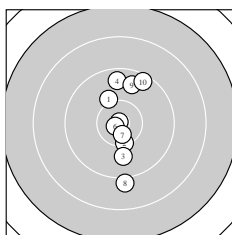

Ergebnis: **297.9** (281)
 Serien: 100.4 99.1 98.4
 Zähler: 16 10 3 1 0 0 0 0 0 0
 Innenzehner: 11
 weiteste: 2471 (11), 1947 (22), 1896 (26)
 beste Teiler 36.0 (5.) 93.4 (23.) 135.6 (6.)
 Trefferlage 0.81 mm rechts, 2.64 mm tief
 Streuwert 7.04, horizontal: 2.44, vertikal: 9.65

Serie 1:
 10.1 ↗ 10.3 ↓ 9.9 ↓ 9.6 ↑ 10.9 *
 10.8 * 10.6 * 9.1 ↓ 9.7 ↑ 9.4 ↗
 beste Teiler 36.0 (5.) 135.6 (6.) 290.8 (7.)
 Trefferlage 0.85 mm rechts, 0.52 mm hoch
 Streuwert 6.38, horizontal: 2.37, vertikal: 8.71

Serie 2:
 7.9 ↓ 9.8 ↗ 10.3 ↘ 10.5 * 9.7 ↑
 9.7 ↗ 9.5 ↓ 10.5 * 10.5 * 10.7 *
 beste Teiler 189.0 (20.) 332.6 (18.) 346.4 (14.)
 Trefferlage 1.92 mm rechts, 0.79 mm tief
 Streuwert 7.64, horizontal: 2.88, vertikal: 10.41

Serie 3:
 10.5 * 8.5 ↓ 10.8 * 10.3 ↓ 10.5 *
 8.6 ↓ 10.2 ↓ 9.8 ↓ 8.6 ↓ 10.6 *
 beste Teiler 93.4 (23.) 282.2 (30.) 335.9 (25.)
 Trefferlage 0.33 mm links, 7.66 mm tief
 Streuwert 6.15, horizontal: 1.54, vertikal: 8.56