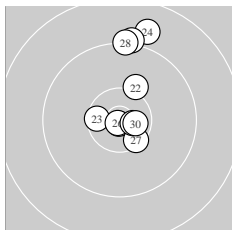

Ergebnis: **307.6** (291)  
 Serien: 102.0 104.4 101.2  
 Zähler: 22 7 1 0 0 0 0 0 0 0  
 Innenzehner: 18  
 weiteste: 1657 (24), 1444 (25), 1401 (7)  
 beste Teiler 61.8 (26.) 66.4 (21.) 77.3 (14.)  
 Trefferlage 0.71 mm rechts, 1.99 mm hoch  
 Streuwert 4.94, horizontal: 2.25, vertikal: 6.62

Serie 1:  
 9.9 ↖                      9.5 ↑                      10.6 \*                      10.0 ↓                      10.8 \*  
 10.2 ↘                      9.2 ↑                      10.4 \*                      10.8 \*                      10.6 \*  
 beste Teiler 115.4 (9.) 147.0 (5.) 261.8 (10.)  
 Trefferlage 0.02 mm rechts, 1.70 mm hoch  
 Streuwert 5.28, horizontal: 2.15, vertikal: 7.15

Serie 2:  
 10.5 \*                      10.3 ↗                      10.7 \*                      10.9 \*                      10.8 \*  
 9.9 ↓                      10.5 \*                      10.5 \*                      9.8 ↓                      10.5 \*  
 beste Teiler 77.3 (14.) 111.6 (15.) 174.0 (13.)  
 Trefferlage 0.65 mm rechts, 0.16 mm tief  
 Streuwert 3.67, horizontal: 2.08, vertikal: 4.75

Serie 3:  
 10.9 \*                      10.1 ↗                      10.4 \*                      8.9 ↑                      9.1 ↑  
 10.9 \*                      10.4 \*                      9.2 ↑                      10.7 \*                      10.6 \*  
 beste Teiler 61.8 (26.) 66.4 (21.) 238.9 (29.)  
 Trefferlage 1.46 mm rechts, 4.43 mm hoch  
 Streuwert 5.56, horizontal: 2.50, vertikal: 7.45