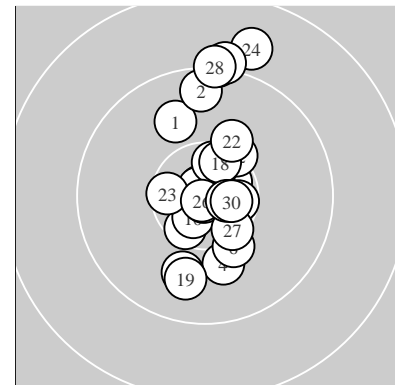

Ergebnis: **307.6** (291)  
 Serien: 102.0 104.4 101.2  
 Zähler: 22 7 1 0 0 0 0 0 0 0  
 Innenzehner: 18  
 weiteste: 1657 (24), 1444 (25), 1401 (7)  
 beste Teiler 61.8 (26.) 66.4 (21.) 77.3 (14.)  
 Trefferlage 0.71 mm rechts, 1.99 mm hoch  
 Streuwert 4.94, horizontal: 2.25, vertikal: 6.62

Serie 1:  
 9.9 ↖                      9.5 ↑                      10.6 \*                      10.0 ↓                      10.8 \*  
 10.2 ↘                      9.2 ↑                      10.4 \*                      10.8 \*                      10.6 \*  
 beste Teiler 115.4 (9.) 147.0 (5.) 261.8 (10.)  
 Trefferlage 0.02 mm rechts, 1.70 mm hoch  
 Streuwert 5.28, horizontal: 2.15, vertikal: 7.15

Serie 2:  
 10.5 \*                      10.3 ↗                      10.7 \*                      10.9 \*                      10.8 \*  
 9.9 ↓                      10.5 \*                      10.5 \*                      9.8 ↓                      10.5 \*  
 beste Teiler 77.3 (14.) 111.6 (15.) 174.0 (13.)  
 Trefferlage 0.65 mm rechts, 0.16 mm tief  
 Streuwert 3.67, horizontal: 2.08, vertikal: 4.75

Serie 3:  
 10.9 \*                      10.1 ↗                      10.4 \*                      8.9 ↑                      9.1 ↑  
 10.9 \*                      10.4 \*                      9.2 ↑                      10.7 \*                      10.6 \*  
 beste Teiler 61.8 (26.) 66.4 (21.) 238.9 (29.)  
 Trefferlage 1.46 mm rechts, 4.43 mm hoch  
 Streuwert 5.56, horizontal: 2.50, vertikal: 7.45