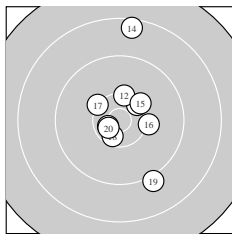

Ergebnis: **304.5** (291)  
 Serien: 102.7 100.5 101.3  
 Zähler: 22 7 1 0 0 0 0 0 0 0  
 Innenzehner: 13  
 weiteste: 1991 (14), 1487 (19), 1388 (27)  
 beste Teiler 171.2 (4.) 184.1 (30.) 200.2 (23.)  
 Trefferlage 1.60 mm rechts, 3.21 mm hoch  
 Streuwert 4.82, horizontal: 2.89, vertikal: 6.17

Serie 1:  
 9.8 ↑                      10.4 \*                      10.4 \*                      10.7 \*                      10.1 ↗  
 9.6 ↑                      10.5 \*                      10.3 ↘                      10.5 \*                      10.4 \*  
 beste Teiler 171.2 (4.) 325.6 (7.) 379.1 (9.)  
 Trefferlage 1.15 mm rechts, 3.61 mm hoch  
 Streuwert 3.48, horizontal: 1.44, vertikal: 4.71

Serie 2:  
 10.3 ↗                      10.3 ↑                      10.6 \*                      8.5 ↑                      10.2 ↗  
 10.2 →                      10.2 ↘                      10.5 \*                      9.1 ↘                      10.6 \*  
 beste Teiler 277.2 (13.) 288.4 (20.) 373.4 (18.)  
 Trefferlage 1.42 mm rechts, 1.49 mm hoch  
 Streuwert 6.51, horizontal: 4.06, vertikal: 8.27

Serie 3:  
 10.2 ↗                      10.4 \*                      10.7 \*                      9.8 ↑                      9.8 ↑  
 9.9 ↗                      9.2 ↑                      10.4 \*                      10.2 ↑                      10.7 \*  
 beste Teiler 184.1 (30.) 200.2 (23.) 446.3 (22.)  
 Trefferlage 2.24 mm rechts, 4.53 mm hoch  
 Streuwert 4.15, horizontal: 2.77, vertikal: 5.17