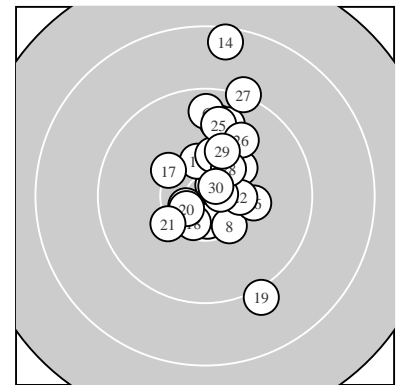

Ergebnis: **304.5** (291)  
 Serien: 102.7 100.5 101.3  
 Zähler: 22 7 1 0 0 0 0 0 0 0  
 Innenzehner: 13  
 weiteste: 1991 (14), 1487 (19), 1388 (27)  
 beste Teiler 171.2 (4.) 184.1 (30.) 200.2 (23.)  
 Trefferlage 1.60 mm rechts, 3.21 mm hoch  
 Streuwert 4.82, horizontal: 2.89, vertikal: 6.17

Serie 1:  
 9.8 ↑                      10.4 \*                      10.4 \*                      10.7 \*                      10.1 ↗  
 9.6 ↑                      10.5 \*                      10.3 ↘                      10.5 \*                      10.4 \*  
 beste Teiler 171.2 (4.) 325.6 (7.) 379.1 (9.)  
 Trefferlage 1.15 mm rechts, 3.61 mm hoch  
 Streuwert 3.48, horizontal: 1.44, vertikal: 4.71

Serie 2:  
 10.3 ↗                      10.3 ↑                      10.6 \*                      8.5 ↑                      10.2 ↗  
 10.2 →                      10.2 ↘                      10.5 \*                      9.1 ↘                      10.6 \*  
 beste Teiler 277.2 (13.) 288.4 (20.) 373.4 (18.)  
 Trefferlage 1.42 mm rechts, 1.49 mm hoch  
 Streuwert 6.51, horizontal: 4.06, vertikal: 8.27

Serie 3:  
 10.2 ↗                      10.4 \*                      10.7 \*                      9.8 ↑                      9.8 ↑  
 9.9 ↗                      9.2 ↑                      10.4 \*                      10.2 ↑                      10.7 \*  
 beste Teiler 184.1 (30.) 200.2 (23.) 446.3 (22.)  
 Trefferlage 2.24 mm rechts, 4.53 mm hoch  
 Streuwert 4.15, horizontal: 2.77, vertikal: 5.17