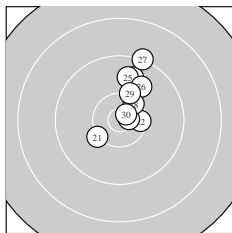

Ergebnis: **304.5** (291)  
 Serien: 102.7 100.5 101.3  
 Zähler: 22 7 1 0 0 0 0 0 0 0  
 Innenzehner: 13  
 weiteste: 1991 (14), 1487 (19), 1388 (27)  
 beste Teiler 171.2 (4.) 184.1 (30.) 200.2 (23.)  
 Trefferlage 1.60 mm rechts, 3.21 mm hoch  
 Streuwert 4.82, horizontal: 2.89, vertikal: 6.17

Serie 1:  
 9.8 ↑                      10.4 \*                      10.4 \*                      10.7 \*                      10.1 ↗  
 9.6 ↑                      10.5 \*                      10.3 ↘                      10.5 \*                      10.4 \*  
 beste Teiler 171.2 (4.) 325.6 (7.) 379.1 (9.)  
 Trefferlage 1.15 mm rechts, 3.61 mm hoch  
 Streuwert 3.48, horizontal: 1.44, vertikal: 4.71

Serie 2:  
 10.3 ↗                      10.3 ↑                      10.6 \*                      8.5 ↑                      10.2 ↗  
 10.2 →                      10.2 ↘                      10.5 \*                      9.1 ↘                      10.6 \*  
 beste Teiler 277.2 (13.) 288.4 (20.) 373.4 (18.)  
 Trefferlage 1.42 mm rechts, 1.49 mm hoch  
 Streuwert 6.51, horizontal: 4.06, vertikal: 8.27

Serie 3:  
 10.2 ↗                      10.4 \*                      10.7 \*                      9.8 ↑                      9.8 ↑  
 9.9 ↗                      9.2 ↑                      10.4 \*                      10.2 ↑                      10.7 \*  
 beste Teiler 184.1 (30.) 200.2 (23.) 446.3 (22.)  
 Trefferlage 2.24 mm rechts, 4.53 mm hoch  
 Streuwert 4.15, horizontal: 2.77, vertikal: 5.17