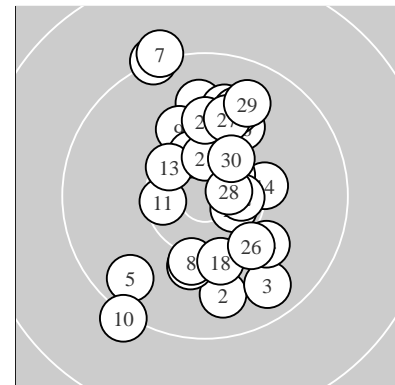

Ergebnis: **301.4** (290)
 Serien: 96.6 103.0 101.8
 Zähler: 20 10 0 0 0 0 0 0 0 0
 Innenzehner: 10
 weiteste: 1437 (7), 1416 (10), 1390 (1)
 beste Teiler 234.5 (28.) 302.1 (20.) 326.2 (15.)
 Trefferlage 0.54 mm rechts, 1.37 mm hoch
 Streuwert 5.57, horizontal: 3.74, vertikal: 6.93

Serie 1:
 9.2 ↗ 9.7 ↓ 9.6 ↘ 10.1 ↓ 9.6 ↙
 9.8 ↑ 9.2 ↖ 10.1 ↓ 10.1 ↑ 9.2 ↘
 beste Teiler 644.2 (8.) 687.6 (9.) 689.5 (4.)
 Trefferlage 2.24 mm links, 0.87 mm tief
 Streuwert 7.73, horizontal: 4.17, vertikal: 10.11

Serie 2:
 10.4 * 10.4 * 10.4 * 10.2 → 10.5 *
 10.0 ↗ 9.9 ↑ 10.1 ↓ 10.5 * 10.6 *
 beste Teiler 302.1 (20.) 326.2 (15.) 370.1 (19.)
 Trefferlage 1.09 mm rechts, 2.00 mm hoch
 Streuwert 3.67, horizontal: 3.10, vertikal: 4.17

Serie 3:
 10.5 * 10.5 * 9.9 ↑ 10.0 ↘ 10.0 ↑
 10.1 ↘ 10.0 ↑ 10.7 * 9.7 ↑ 10.4 *
 beste Teiler 234.5 (28.) 348.2 (22.) 372.0 (21.)
 Trefferlage 2.78 mm rechts, 3.00 mm hoch
 Streuwert 3.85, horizontal: 1.85, vertikal: 5.13