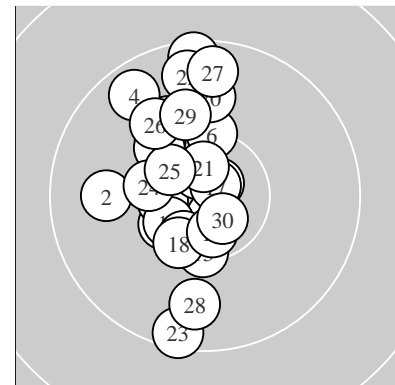

Ergebnis: **306.2** (292)  
 Serien: 101.5 104.4 100.3  
 Zähler: 22 8 0 0 0 0 0 0 0 0  
 Innenzehner: 13  
 weiteste: 1236 (23), 1230 (5), 1105 (27)  
 beste Teiler 130.1 (17.) 164.1 (16.) 188.8 (10.)  
 Trefferlage 1.89 mm links, 1.54 mm hoch  
 Streuwert 4.56, horizontal: 2.45, vertikal: 5.97

Serie 1:  
 10.0 ↖                      9.9 ←                      10.2 ↘                      9.6 ↘                      9.4 ↑  
 10.3 ↑                      10.4 \*                      10.5 \*                      10.5 \*                      10.7 \*  
 beste Teiler 188.8 (10.) 354.9 (8.) 379.4 (9.)  
 Trefferlage 3.07 mm links, 3.02 mm hoch  
 Streuwert 4.33, horizontal: 2.97, vertikal: 5.35

Serie 2:  
 10.5 \*                      10.2 ↘                      10.3 ↓                      10.7 \*                      10.4 \*  
 10.7 \*                      10.8 \*                      10.4 ↙                      10.5 \*                      9.9 ↑  
 beste Teiler 130.1 (17.) 164.1 (16.) 207.1 (14.)  
 Trefferlage 0.91 mm links, 0.11 mm tief  
 Streuwert 3.35, horizontal: 1.86, vertikal: 4.36

Serie 3:  
 10.6 \*                      9.6 ↑                      9.4 ↓                      10.3 ←                      10.5 \*  
 10.0 ↘                      9.6 ↑                      9.7 ↓                      10.0 ↑                      10.6 \*  
 beste Teiler 253.8 (30.) 258.3 (21.) 388.0 (25.)  
 Trefferlage 1.70 mm links, 1.73 mm hoch  
 Streuwert 5.74, horizontal: 2.11, vertikal: 7.85