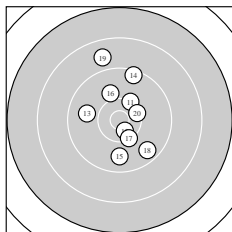

Ergebnis: **298.3** (283)
 Serien: 97.7 98.9 101.7
 Zähler: 17 10 2 1 0 0 0 0 0 0
 Innenzehner: 8
 weiteste: 2556 (6), 2205 (8), 1718 (19)
 beste Teiler 136.5 (25.) 207.5 (28.) 254.8 (10.)
 Trefferlage 1.09 mm links, 1.37 mm hoch
 Streuwert 6.96, horizontal: 6.05, vertikal: 7.77

Serie 1:
 9.8 ↙ 10.0 ↓ 10.6 * 10.3 ← 10.6 *
 7.8 ← 10.1 ← 8.2 ↑ 9.7 ↑ 10.6 *
 beste Teiler 254.8 (10.) 282.7 (3.) 311.8 (5.)
 Trefferlage 3.66 mm links, 0.65 mm hoch
 Streuwert 8.65, horizontal: 8.29, vertikal: 8.99

Serie 2:
 10.2 ↗ 10.6 * 9.9 ← 9.4 ↑ 9.8 ↓
 10.0 ↑ 10.3 ↓ 9.6 ↘ 8.8 ↑ 10.3 →
 beste Teiler 310.3 (12.) 499.8 (20.) 537.5 (17.)
 Trefferlage 0.67 mm rechts, 1.89 mm hoch
 Streuwert 6.86, horizontal: 4.73, vertikal: 8.47

Serie 3:
 10.6 * 9.9 ↗ 9.9 ↗ 10.6 * 10.8 *
 10.2 ← 9.8 ↘ 10.7 * 9.2 ↓ 10.0 ↘
 beste Teiler 136.5 (25.) 207.5 (28.) 257.4 (24.)
 Trefferlage 0.29 mm links, 1.58 mm hoch
 Streuwert 5.31, horizontal: 3.93, vertikal: 6.40