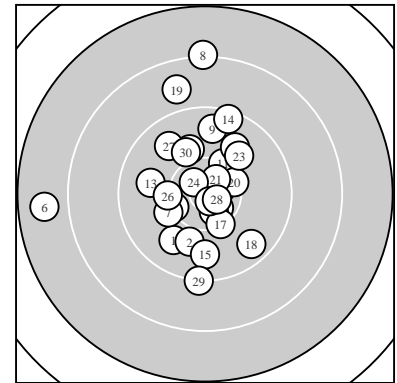

Ergebnis: **298.3** (283)
 Serien: 97.7 98.9 101.7
 Zähler: 17 10 2 1 0 0 0 0 0 0
 Innenzehner: 8
 weiteste: 2556 (6), 2205 (8), 1718 (19)
 beste Teiler 136.5 (25.) 207.5 (28.) 254.8 (10.)
 Trefferlage 1.09 mm links, 1.37 mm hoch
 Streuwert 6.96, horizontal: 6.05, vertikal: 7.77

Serie 1:
 9.8 ↙ 10.0 ↓ 10.6 * 10.3 ← 10.6 *
 7.8 ← 10.1 ← 8.2 ↑ 9.7 ↑ 10.6 *
 beste Teiler 254.8 (10.) 282.7 (3.) 311.8 (5.)
 Trefferlage 3.66 mm links, 0.65 mm hoch
 Streuwert 8.65, horizontal: 8.29, vertikal: 8.99

Serie 2:
 10.2 ↗ 10.6 * 9.9 ← 9.4 ↑ 9.8 ↓
 10.0 ↑ 10.3 ↓ 9.6 ↘ 8.8 ↑ 10.3 →
 beste Teiler 310.3 (12.) 499.8 (20.) 537.5 (17.)
 Trefferlage 0.67 mm rechts, 1.89 mm hoch
 Streuwert 6.86, horizontal: 4.73, vertikal: 8.47

Serie 3:
 10.6 * 9.9 ↗ 9.9 ↗ 10.6 * 10.8 *
 10.2 ← 9.8 ↘ 10.7 * 9.2 ↓ 10.0 ↘
 beste Teiler 136.5 (25.) 207.5 (28.) 257.4 (24.)
 Trefferlage 0.29 mm links, 1.58 mm hoch
 Streuwert 5.31, horizontal: 3.93, vertikal: 6.40