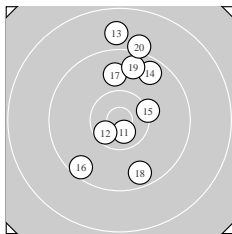

Ergebnis: **293.5** (280)  
 Serien: 97.7 97.3 98.5  
 Zähler: 13 14 3 0 0 0 0 0 0 0  
 Innenzehner: 6  
 weiteste: 1769 (30), 1694 (13), 1678 (10)  
 beste Teiler 241.1 (11.) 267.9 (24.) 325.5 (29.)  
 Trefferlage 1.57 mm rechts, 0.19 mm hoch  
 Streuwert 7.38, horizontal: 4.52, vertikal: 9.42

Serie 1:  
 9.5 ↗ 9.7 ↘ 10.1 ↗ 10.3 ↓ 9.5 ↘  
 10.2 ↘ 10.0 ↗ 10.5 \* 9.0 ↑ 8.9 ↓  
 beste Teiler 375.4 (8.) 518.6 (4.) 596.0 (6.)  
 Trefferlage 1.78 mm rechts, 1.68 mm tief  
 Streuwert 7.57, horizontal: 4.95, vertikal: 9.50

Serie 2:  
 10.6 \* 10.5 \* 8.8 ↑ 9.6 ↗ 10.2 →  
 9.5 ↘ 9.8 ↑ 9.6 ↓ 9.6 ↑ 9.1 ↑  
 beste Teiler 241.1 (11.) 367.2 (12.) 581.5 (15.)  
 Trefferlage 1.08 mm rechts, 3.74 mm hoch  
 Streuwert 7.38, horizontal: 4.18, vertikal: 9.57

Serie 3:  
 9.3 ↘ 10.2 ← 9.4 ↗ 10.6 \* 10.3 ←  
 9.3 ↑ 10.5 \* 9.7 → 10.5 \* 8.7 ↓  
 beste Teiler 267.9 (24.) 325.5 (29.) 367.8 (27.)  
 Trefferlage 1.86 mm rechts, 1.46 mm tief  
 Streuwert 7.29, horizontal: 4.83, vertikal: 9.11