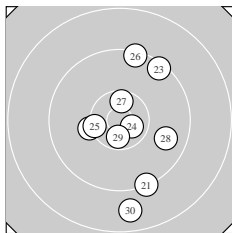

Ergebnis: **293.5** (280)  
 Serien: 97.7 97.3 98.5  
 Zähler: 13 14 3 0 0 0 0 0 0 0  
 Innenzehner: 6  
 weiteste: 1769 (30), 1694 (13), 1678 (10)  
 beste Teiler 241.1 (11.) 267.9 (24.) 325.5 (29.)  
 Trefferlage 1.57 mm rechts, 0.19 mm hoch  
 Streuwert 7.38, horizontal: 4.52, vertikal: 9.42

Serie 1:  
 9.5 ↗ 9.7 ↘ 10.1 ↗ 10.3 ↓ 9.5 ↘  
 10.2 ↘ 10.0 ↗ 10.5 \* 9.0 ↑ 8.9 ↓  
 beste Teiler 375.4 (8.) 518.6 (4.) 596.0 (6.)  
 Trefferlage 1.78 mm rechts, 1.68 mm tief  
 Streuwert 7.57, horizontal: 4.95, vertikal: 9.50

Serie 2:  
 10.6 \* 10.5 \* 8.8 ↑ 9.6 ↗ 10.2 →  
 9.5 ↘ 9.8 ↑ 9.6 ↓ 9.6 ↑ 9.1 ↑  
 beste Teiler 241.1 (11.) 367.2 (12.) 581.5 (15.)  
 Trefferlage 1.08 mm rechts, 3.74 mm hoch  
 Streuwert 7.38, horizontal: 4.18, vertikal: 9.57

Serie 3:  
 9.3 ↘ 10.2 ← 9.4 ↗ 10.6 \* 10.3 ←  
 9.3 ↑ 10.5 \* 9.7 → 10.5 \* 8.7 ↓  
 beste Teiler 267.9 (24.) 325.5 (29.) 367.8 (27.)  
 Trefferlage 1.86 mm rechts, 1.46 mm tief  
 Streuwert 7.29, horizontal: 4.83, vertikal: 9.11