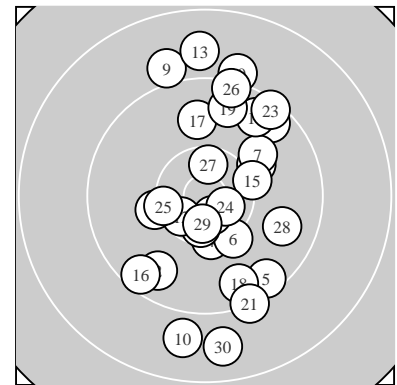

Ergebnis: **293.5** (280)  
 Serien: 97.7 97.3 98.5  
 Zähler: 13 14 3 0 0 0 0 0 0 0  
 Innenzehner: 6  
 weiteste: 1769 (30), 1694 (13), 1678 (10)  
 beste Teiler 241.1 (11.) 267.9 (24.) 325.5 (29.)  
 Trefferlage 1.57 mm rechts, 0.19 mm hoch  
 Streuwert 7.38, horizontal: 4.52, vertikal: 9.42

Serie 1:  
 9.5 ↗ 9.7 ↘ 10.1 ↗ 10.3 ↓ 9.5 ↘  
 10.2 ↘ 10.0 ↗ 10.5 \* 9.0 ↑ 8.9 ↓  
 beste Teiler 375.4 (8.) 518.6 (4.) 596.0 (6.)  
 Trefferlage 1.78 mm rechts, 1.68 mm tief  
 Streuwert 7.57, horizontal: 4.95, vertikal: 9.50

Serie 2:  
 10.6 \* 10.5 \* 8.8 ↑ 9.6 ↗ 10.2 →  
 9.5 ↘ 9.8 ↑ 9.6 ↓ 9.6 ↑ 9.1 ↑  
 beste Teiler 241.1 (11.) 367.2 (12.) 581.5 (15.)  
 Trefferlage 1.08 mm rechts, 3.74 mm hoch  
 Streuwert 7.38, horizontal: 4.18, vertikal: 9.57

Serie 3:  
 9.3 ↘ 10.2 ← 9.4 ↗ 10.6 \* 10.3 ←  
 9.3 ↑ 10.5 \* 9.7 → 10.5 \* 8.7 ↓  
 beste Teiler 267.9 (24.) 325.5 (29.) 367.8 (27.)  
 Trefferlage 1.86 mm rechts, 1.46 mm tief  
 Streuwert 7.29, horizontal: 4.83, vertikal: 9.11