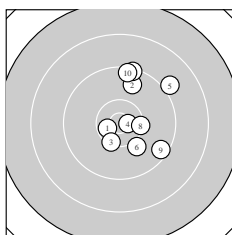

Ergebnis: **289.9** (279)
 Serien: 98.8 95.6 95.5
 Zähler: 12 15 3 0 0 0 0 0 0 0
 Innenzehner: 5
 weiteste: 2329 (17), 2096 (16), 1796 (25)
 beste Teiler 203.2 (4.) 322.3 (1.) 331.3 (12.)
 Trefferlage 3.07 mm rechts, 1.18 mm hoch
 Streuwert 7.94, horizontal: 4.40, vertikal: 10.32

Serie 1:
 10.5 * 9.7 ↑ 10.3 ↓ 10.7 * 9.0 ↗
 10.1 ↘ 9.3 ↑ 10.3 → 9.5 ↘ 9.4 ↑
 beste Teiler 203.2 (4.) 322.3 (1.) 507.0 (3.)
 Trefferlage 3.70 mm rechts, 2.50 mm hoch
 Streuwert 6.36, horizontal: 4.74, vertikal: 7.63

Serie 2:
 9.2 ↗ 10.5 * 9.6 ↗ 9.6 → 10.2 ↖
 8.3 ↑ 8.0 ↓ 10.3 ↙ 9.5 ↑ 10.4 *
 beste Teiler 331.3 (12.) 417.0 (20.) 530.2 (18.)
 Trefferlage 3.12 mm rechts, 2.64 mm hoch
 Streuwert 9.00, horizontal: 5.60, vertikal: 11.44

Serie 3:
 10.5 * 10.3 → 9.6 ↑ 10.1 ↑ 8.7 ↓
 9.0 ↓ 9.3 ↓ 9.3 ↑ 9.4 ↑ 9.3 ↓
 beste Teiler 398.6 (21.) 558.5 (22.) 683.6 (24.)
 Trefferlage 2.39 mm rechts, 1.58 mm tief
 Streuwert 8.63, horizontal: 2.75, vertikal: 11.90