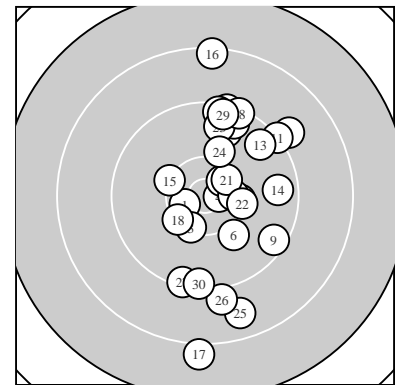

Ergebnis: **289.9** (279)
 Serien: 98.8 95.6 95.5
 Zähler: 12 15 3 0 0 0 0 0 0 0
 Innenzehner: 5
 weiteste: 2329 (17), 2096 (16), 1796 (25)
 beste Teiler 203.2 (4.) 322.3 (1.) 331.3 (12.)
 Trefferlage 3.07 mm rechts, 1.18 mm hoch
 Streuwert 7.94, horizontal: 4.40, vertikal: 10.32

Serie 1:
 10.5 * 9.7 ↑ 10.3 ↓ 10.7 * 9.0 ↗
 10.1 ↘ 9.3 ↑ 10.3 → 9.5 ↘ 9.4 ↑
 beste Teiler 203.2 (4.) 322.3 (1.) 507.0 (3.)
 Trefferlage 3.70 mm rechts, 2.50 mm hoch
 Streuwert 6.36, horizontal: 4.74, vertikal: 7.63

Serie 2:
 9.2 ↗ 10.5 * 9.6 ↗ 9.6 → 10.2 ↖
 8.3 ↑ 8.0 ↓ 10.3 ↙ 9.5 ↑ 10.4 *
 beste Teiler 331.3 (12.) 417.0 (20.) 530.2 (18.)
 Trefferlage 3.12 mm rechts, 2.64 mm hoch
 Streuwert 9.00, horizontal: 5.60, vertikal: 11.44

Serie 3:
 10.5 * 10.3 → 9.6 ↑ 10.1 ↑ 8.7 ↓
 9.0 ↓ 9.3 ↓ 9.3 ↑ 9.4 ↑ 9.3 ↓
 beste Teiler 398.6 (21.) 558.5 (22.) 683.6 (24.)
 Trefferlage 2.39 mm rechts, 1.58 mm tief
 Streuwert 8.63, horizontal: 2.75, vertikal: 11.90