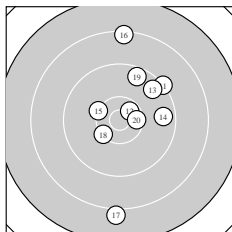

Ergebnis: **289.9** (279)
 Serien: 98.8 95.6 95.5
 Zähler: 12 15 3 0 0 0 0 0 0 0
 Innenzehner: 5
 weiteste: 2329 (17), 2096 (16), 1796 (25)
 beste Teiler 203.2 (4.) 322.3 (1.) 331.3 (12.)
 Trefferlage 3.07 mm rechts, 1.18 mm hoch
 Streuwert 7.94, horizontal: 4.40, vertikal: 10.32

Serie 1:
 10.5 * 9.7 ↑ 10.3 ↓ 10.7 * 9.0 ↗
 10.1 ↘ 9.3 ↑ 10.3 → 9.5 ↘ 9.4 ↑
 beste Teiler 203.2 (4.) 322.3 (1.) 507.0 (3.)
 Trefferlage 3.70 mm rechts, 2.50 mm hoch
 Streuwert 6.36, horizontal: 4.74, vertikal: 7.63

Serie 2:
 9.2 ↗ 10.5 * 9.6 ↗ 9.6 → 10.2 ↖
 8.3 ↑ 8.0 ↓ 10.3 ↙ 9.5 ↑ 10.4 *
 beste Teiler 331.3 (12.) 417.0 (20.) 530.2 (18.)
 Trefferlage 3.12 mm rechts, 2.64 mm hoch
 Streuwert 9.00, horizontal: 5.60, vertikal: 11.44

Serie 3:
 10.5 * 10.3 → 9.6 ↑ 10.1 ↑ 8.7 ↓
 9.0 ↓ 9.3 ↓ 9.3 ↑ 9.4 ↑ 9.3 ↓
 beste Teiler 398.6 (21.) 558.5 (22.) 683.6 (24.)
 Trefferlage 2.39 mm rechts, 1.58 mm tief
 Streuwert 8.63, horizontal: 2.75, vertikal: 11.90