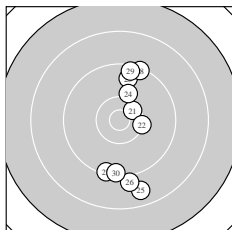

Ergebnis: **289.9** (279)
 Serien: 98.8 95.6 95.5
 Zähler: 12 15 3 0 0 0 0 0 0 0
 Innenzehner: 5
 weiteste: 2329 (17), 2096 (16), 1796 (25)
 beste Teiler 203.2 (4.) 322.3 (1.) 331.3 (12.)
 Trefferlage 3.07 mm rechts, 1.18 mm hoch
 Streuwert 7.94, horizontal: 4.40, vertikal: 10.32

Serie 1:
 10.5 * 9.7 ↑ 10.3 ↓ 10.7 * 9.0 ↗
 10.1 ↘ 9.3 ↑ 10.3 → 9.5 ↘ 9.4 ↑
 beste Teiler 203.2 (4.) 322.3 (1.) 507.0 (3.)
 Trefferlage 3.70 mm rechts, 2.50 mm hoch
 Streuwert 6.36, horizontal: 4.74, vertikal: 7.63

Serie 2:
 9.2 ↗ 10.5 * 9.6 ↗ 9.6 → 10.2 ↖
 8.3 ↑ 8.0 ↓ 10.3 ↙ 9.5 ↑ 10.4 *
 beste Teiler 331.3 (12.) 417.0 (20.) 530.2 (18.)
 Trefferlage 3.12 mm rechts, 2.64 mm hoch
 Streuwert 9.00, horizontal: 5.60, vertikal: 11.44

Serie 3:
 10.5 * 10.3 → 9.6 ↑ 10.1 ↑ 8.7 ↓
 9.0 ↓ 9.3 ↓ 9.3 ↑ 9.4 ↑ 9.3 ↓
 beste Teiler 398.6 (21.) 558.5 (22.) 683.6 (24.)
 Trefferlage 2.39 mm rechts, 1.58 mm tief
 Streuwert 8.63, horizontal: 2.75, vertikal: 11.90