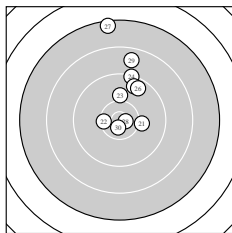

Ergebnis: **288.7** (275)  
 Serien: 95.6 96.6 96.5  
 Zähler: 13 11 4 2 0 0 0 0 0 0  
 Innenzehner: 8  
 weiteste: 2988 (18), 2827 (27), 1972 (12)  
 beste Teiler 180.2 (28.) 225.3 (30.) 246.1 (11.)  
 Trefferlage 1.49 mm rechts, 1.62 mm hoch  
 Streuwert 9.00, horizontal: 3.01, vertikal: 12.37

Serie 1:  
 9.5 ↓                      9.2 ↑                      8.7 ↓                      9.3 ↘                      10.0 ↑  
 9.5 ↗                      9.9 ↓                      10.5 \*                      10.1 ↓                      8.9 ↓  
 beste Teiler 321.7 (8.) 656.0 (9.) 758.2 (5.)  
 Trefferlage 1.41 mm rechts, 4.47 mm tief  
 Streuwert 8.16, horizontal: 2.25, vertikal: 11.32

Serie 2:  
 10.6 \*                      8.5 ↑                      10.5 \*                      10.4 \*                      10.2 ↖  
 9.8 ↓                      10.4 \*                      7.2 ↓                      9.2 ↑                      9.8 ↗  
 beste Teiler 246.1 (11.) 391.7 (13.) 425.0 (14.)  
 Trefferlage 1.41 mm rechts, 1.17 mm hoch  
 Streuwert 9.75, horizontal: 3.14, vertikal: 13.43

Serie 3:  
 10.1 →                      10.4 \*                      10.0 ↑                      9.3 ↑                      9.6 ↗  
 9.6 ↗                      7.4 ↑                      10.7 \*                      8.7 ↑                      10.7 \*  
 beste Teiler 180.2 (28.) 225.3 (30.) 473.6 (22.)  
 Trefferlage 1.67 mm rechts, 8.17 mm hoch  
 Streuwert 7.39, horizontal: 3.76, vertikal: 9.75