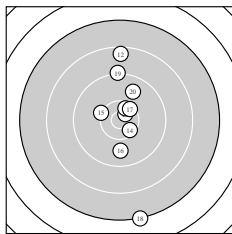

Ergebnis: **288.7** (275)  
 Serien: 95.6 96.6 96.5  
 Zähler: 13 11 4 2 0 0 0 0 0 0  
 Innenzehner: 8  
 weiteste: 2988 (18), 2827 (27), 1972 (12)  
 beste Teiler 180.2 (28.) 225.3 (30.) 246.1 (11.)  
 Trefferlage 1.49 mm rechts, 1.62 mm hoch  
 Streuwert 9.00, horizontal: 3.01, vertikal: 12.37

Serie 1:  
 9.5 ↓                      9.2 ↑                      8.7 ↓                      9.3 ↘                      10.0 ↑  
 9.5 ↗                      9.9 ↓                      10.5 \*                      10.1 ↓                      8.9 ↓  
 beste Teiler 321.7 (8.) 656.0 (9.) 758.2 (5.)  
 Trefferlage 1.41 mm rechts, 4.47 mm tief  
 Streuwert 8.16, horizontal: 2.25, vertikal: 11.32

Serie 2:  
 10.6 \*                      8.5 ↑                      10.5 \*                      10.4 \*                      10.2 ↖  
 9.8 ↓                      10.4 \*                      7.2 ↓                      9.2 ↑                      9.8 ↗  
 beste Teiler 246.1 (11.) 391.7 (13.) 425.0 (14.)  
 Trefferlage 1.41 mm rechts, 1.17 mm hoch  
 Streuwert 9.75, horizontal: 3.14, vertikal: 13.43

Serie 3:  
 10.1 →                      10.4 \*                      10.0 ↑                      9.3 ↑                      9.6 ↗  
 9.6 ↗                      7.4 ↑                      10.7 \*                      8.7 ↑                      10.7 \*  
 beste Teiler 180.2 (28.) 225.3 (30.) 473.6 (22.)  
 Trefferlage 1.67 mm rechts, 8.17 mm hoch  
 Streuwert 7.39, horizontal: 3.76, vertikal: 9.75