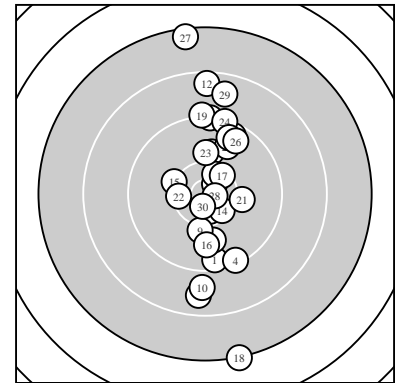

Ergebnis: **288.7** (275)  
 Serien: 95.6 96.6 96.5  
 Zähler: 13 11 4 2 0 0 0 0 0 0  
 Innenzehner: 8  
 weiteste: 2988 (18), 2827 (27), 1972 (12)  
 beste Teiler 180.2 (28.) 225.3 (30.) 246.1 (11.)  
 Trefferlage 1.49 mm rechts, 1.62 mm hoch  
 Streuwert 9.00, horizontal: 3.01, vertikal: 12.37

Serie 1:  
 9.5 ↓                      9.2 ↑                      8.7 ↓                      9.3 ↘                      10.0 ↑  
 9.5 ↗                      9.9 ↓                      10.5 \*                      10.1 ↓                      8.9 ↓  
 beste Teiler 321.7 (8.) 656.0 (9.) 758.2 (5.)  
 Trefferlage 1.41 mm rechts, 4.47 mm tief  
 Streuwert 8.16, horizontal: 2.25, vertikal: 11.32

Serie 2:  
 10.6 \*                      8.5 ↑                      10.5 \*                      10.4 \*                      10.2 ↖  
 9.8 ↓                      10.4 \*                      7.2 ↓                      9.2 ↑                      9.8 ↗  
 beste Teiler 246.1 (11.) 391.7 (13.) 425.0 (14.)  
 Trefferlage 1.41 mm rechts, 1.17 mm hoch  
 Streuwert 9.75, horizontal: 3.14, vertikal: 13.43

Serie 3:  
 10.1 →                      10.4 \*                      10.0 ↑                      9.3 ↑                      9.6 ↗  
 9.6 ↗                      7.4 ↑                      10.7 \*                      8.7 ↑                      10.7 \*  
 beste Teiler 180.2 (28.) 225.3 (30.) 473.6 (22.)  
 Trefferlage 1.67 mm rechts, 8.17 mm hoch  
 Streuwert 7.39, horizontal: 3.76, vertikal: 9.75