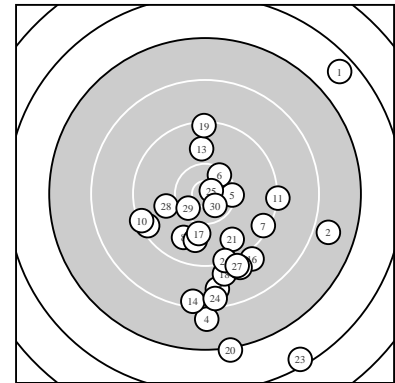

Ergebnis: **274.4** (263)
 Serien: 90.2 90.5 93.7
 Zähler: 7 15 4 2 2 0 0 0 0 0
 Innenzehner: 4
 weiteste: 3643 (23), 3472 (1), 3018 (20)
 beste Teiler 134.1 (25.) 289.9 (30.) 421.6 (29.)
 Trefferlage 3.57 mm rechts, 8.11 mm tief
 Streuwert 10.31, horizontal: 8.60, vertikal: 11.78

Serie 1:
 6.6 ↗ 7.9 → 9.1 ↓ 8.0 ↓ 10.3 →
 10.4 * 9.4 ↘ 9.8 ↙ 9.4 ← 9.3 ←
 beste Teiler 452.4 (6.) 518.4 (5.) 926.1 (8.)
 Trefferlage 4.55 mm rechts, 4.45 mm tief
 Streuwert 12.54, horizontal: 12.76, vertikal: 12.31

Serie 2:
 9.2 → 9.8 ↓ 9.9 ↑ 8.4 ↓ 8.7 ↓
 9.0 ↘ 10.0 ↓ 9.0 ↓ 9.3 ↑ 7.2 ↓
 beste Teiler 765.7 (17.) 864.5 (13.) 904.5 (12.)
 Trefferlage 2.74 mm rechts, 9.16 mm tief
 Streuwert 10.04, horizontal: 5.29, vertikal: 13.18

Serie 3:
 9.7 ↘ 9.0 ↘ 6.4 ↘ 8.4 ↓ 10.8 *
 9.3 ↓ 9.1 ↘ 10.0 ← 10.4 * 10.6 *
 beste Teiler 134.1 (25.) 289.9 (30.) 421.6 (29.)
 Trefferlage 3.43 mm rechts, 10.72 mm tief
 Streuwert 8.48, horizontal: 6.75, vertikal: 9.92