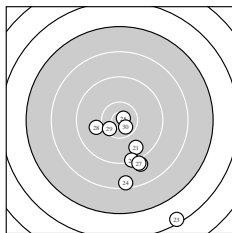

Ergebnis: **274.4** (263)
 Serien: 90.2 90.5 93.7
 Zähler: 7 15 4 2 2 0 0 0 0 0
 Innenzehner: 4
 weiteste: 3643 (23), 3472 (1), 3018 (20)
 beste Teiler 134.1 (25.) 289.9 (30.) 421.6 (29.)
 Trefferlage 3.57 mm rechts, 8.11 mm tief
 Streuwert 10.31, horizontal: 8.60, vertikal: 11.78

Serie 1:
 6.6 ↗ 7.9 → 9.1 ↓ 8.0 ↓ 10.3 →
 10.4 * 9.4 ↘ 9.8 ↙ 9.4 ← 9.3 ←
 beste Teiler 452.4 (6.) 518.4 (5.) 926.1 (8.)
 Trefferlage 4.55 mm rechts, 4.45 mm tief
 Streuwert 12.54, horizontal: 12.76, vertikal: 12.31

Serie 2:
 9.2 → 9.8 ↓ 9.9 ↑ 8.4 ↓ 8.7 ↓
 9.0 ↘ 10.0 ↓ 9.0 ↓ 9.3 ↑ 7.2 ↓
 beste Teiler 765.7 (17.) 864.5 (13.) 904.5 (12.)
 Trefferlage 2.74 mm rechts, 9.16 mm tief
 Streuwert 10.04, horizontal: 5.29, vertikal: 13.18

Serie 3:
 9.7 ↘ 9.0 ↘ 6.4 ↘ 8.4 ↓ 10.8 *
 9.3 ↓ 9.1 ↘ 10.0 ← 10.4 * 10.6 *
 beste Teiler 134.1 (25.) 289.9 (30.) 421.6 (29.)
 Trefferlage 3.43 mm rechts, 10.72 mm tief
 Streuwert 8.48, horizontal: 6.75, vertikal: 9.92