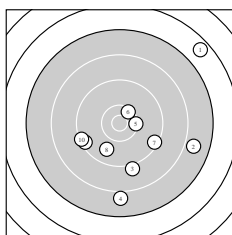

Ergebnis: **274.4** (263)
 Serien: 90.2 90.5 93.7
 Zähler: 7 15 4 2 2 0 0 0 0 0
 Innenzehner: 4
 weiteste: 3643 (23), 3472 (1), 3018 (20)
 beste Teiler 134.1 (25.) 289.9 (30.) 421.6 (29.)
 Trefferlage 3.57 mm rechts, 8.11 mm tief
 Streuwert 10.31, horizontal: 8.60, vertikal: 11.78

Serie 1:
 6.6 ↗ 7.9 → 9.1 ↓ 8.0 ↓ 10.3 →
 10.4 * 9.4 ↘ 9.8 ↙ 9.4 ← 9.3 ←
 beste Teiler 452.4 (6.) 518.4 (5.) 926.1 (8.)
 Trefferlage 4.55 mm rechts, 4.45 mm tief
 Streuwert 12.54, horizontal: 12.76, vertikal: 12.31

Serie 2:
 9.2 → 9.8 ↓ 9.9 ↑ 8.4 ↓ 8.7 ↓
 9.0 ↘ 10.0 ↓ 9.0 ↓ 9.3 ↑ 7.2 ↓
 beste Teiler 765.7 (17.) 864.5 (13.) 904.5 (12.)
 Trefferlage 2.74 mm rechts, 9.16 mm tief
 Streuwert 10.04, horizontal: 5.29, vertikal: 13.18

Serie 3:
 9.7 ↘ 9.0 ↘ 6.4 ↘ 8.4 ↓ 10.8 *
 9.3 ↓ 9.1 ↘ 10.0 ← 10.4 * 10.6 *
 beste Teiler 134.1 (25.) 289.9 (30.) 421.6 (29.)
 Trefferlage 3.43 mm rechts, 10.72 mm tief
 Streuwert 8.48, horizontal: 6.75, vertikal: 9.92