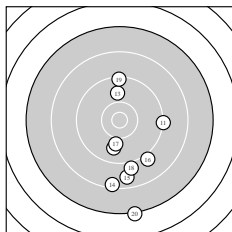

Ergebnis: **274.4** (263)
 Serien: 90.2 90.5 93.7
 Zähler: 7 15 4 2 2 0 0 0 0 0
 Innenzehner: 4
 weiteste: 3643 (23), 3472 (1), 3018 (20)
 beste Teiler 134.1 (25.) 289.9 (30.) 421.6 (29.)
 Trefferlage 3.57 mm rechts, 8.11 mm tief
 Streuwert 10.31, horizontal: 8.60, vertikal: 11.78

Serie 1:
 6.6 ↗ 7.9 → 9.1 ↓ 8.0 ↓ 10.3 →
 10.4 * 9.4 ↘ 9.8 ↙ 9.4 ← 9.3 ←
 beste Teiler 452.4 (6.) 518.4 (5.) 926.1 (8.)
 Trefferlage 4.55 mm rechts, 4.45 mm tief
 Streuwert 12.54, horizontal: 12.76, vertikal: 12.31

Serie 2:
 9.2 → 9.8 ↓ 9.9 ↑ 8.4 ↓ 8.7 ↓
 9.0 ↘ 10.0 ↓ 9.0 ↓ 9.3 ↑ 7.2 ↓
 beste Teiler 765.7 (17.) 864.5 (13.) 904.5 (12.)
 Trefferlage 2.74 mm rechts, 9.16 mm tief
 Streuwert 10.04, horizontal: 5.29, vertikal: 13.18

Serie 3:
 9.7 ↘ 9.0 ↘ 6.4 ↘ 8.4 ↓ 10.8 *
 9.3 ↓ 9.1 ↘ 10.0 ← 10.4 * 10.6 *
 beste Teiler 134.1 (25.) 289.9 (30.) 421.6 (29.)
 Trefferlage 3.43 mm rechts, 10.72 mm tief
 Streuwert 8.48, horizontal: 6.75, vertikal: 9.92