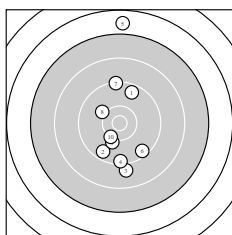

Ergebnis: **278.4** (268)  
 Serien: 93.7 91.5 93.2  
 Zähler: 8 15 5 1 1 0 0 0 0 0  
 Innenzehner: 2  
 weiteste: 3339 (5), 3060 (17), 2313 (21)  
 beste Teiler 312.6 (26.) 315.6 (16.) 544.7 (10.)  
 Trefferlage 0.42 mm rechts, 2.42 mm hoch  
 Streuwert 10.75, horizontal: 6.49, vertikal: 13.74

Serie 1:  
 9.6 ↗                      9.6 ↘                      9.0 ↓                      9.4 ↓                      6.8 ↑  
 9.5 ↘                      9.3 ↑                      10.1 ↖                      10.1 ↓                      10.3 ↘  
 beste Teiler 544.7 (10.) 681.5 (9.) 692.0 (8.)  
 Trefferlage 0.29 mm links, 0.27 mm hoch  
 Streuwert 11.10, horizontal: 4.21, vertikal: 15.13

Serie 2:  
 8.3 ↓                      9.8 ↘                      9.5 ↗                      10.0 ↓                      10.0 ↗  
 10.6 \*                      7.1 ↑                      8.8 ↖                      8.4 ↓                      9.0 ↑  
 beste Teiler 315.6 (16.) 731.0 (14.) 747.8 (15.)  
 Trefferlage 0.35 mm rechts, 1.56 mm hoch  
 Streuwert 12.13, horizontal: 5.59, vertikal: 16.22

Serie 3:  
 8.1 ↗                      9.0 ↖                      10.2 ↗                      9.3 ↑                      9.4 ↖  
 10.6 \*                      9.6 ↑                      9.1 ↓                      8.9 →                      9.0 →  
 beste Teiler 312.6 (26.) 597.1 (23.) 1042.0 (27.)  
 Trefferlage 1.21 mm rechts, 5.45 mm hoch  
 Streuwert 9.64, horizontal: 9.25, vertikal: 10.02