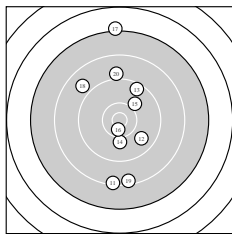

Ergebnis: **278.4** (268)  
 Serien: 93.7 91.5 93.2  
 Zähler: 8 15 5 1 1 0 0 0 0 0  
 Innenzehner: 2  
 weiteste: 3339 (5), 3060 (17), 2313 (21)  
 beste Teiler 312.6 (26.) 315.6 (16.) 544.7 (10.)  
 Trefferlage 0.42 mm rechts, 2.42 mm hoch  
 Streuwert 10.75, horizontal: 6.49, vertikal: 13.74

Serie 1:  
 9.6 ↗                      9.6 ↘                      9.0 ↓                      9.4 ↓                      6.8 ↑  
 9.5 ↘                      9.3 ↑                      10.1 ↖                      10.1 ↓                      10.3 ↘  
 beste Teiler 544.7 (10.) 681.5 (9.) 692.0 (8.)  
 Trefferlage 0.29 mm links, 0.27 mm hoch  
 Streuwert 11.10, horizontal: 4.21, vertikal: 15.13

Serie 2:  
 8.3 ↓                      9.8 ↘                      9.5 ↗                      10.0 ↓                      10.0 ↗  
 10.6 \*                      7.1 ↑                      8.8 ↖                      8.4 ↓                      9.0 ↑  
 beste Teiler 315.6 (16.) 731.0 (14.) 747.8 (15.)  
 Trefferlage 0.35 mm rechts, 1.56 mm hoch  
 Streuwert 12.13, horizontal: 5.59, vertikal: 16.22

Serie 3:  
 8.1 ↗                      9.0 ↖                      10.2 ↗                      9.3 ↑                      9.4 ↖  
 10.6 \*                      9.6 ↑                      9.1 ↓                      8.9 →                      9.0 →  
 beste Teiler 312.6 (26.) 597.1 (23.) 1042.0 (27.)  
 Trefferlage 1.21 mm rechts, 5.45 mm hoch  
 Streuwert 9.64, horizontal: 9.25, vertikal: 10.02