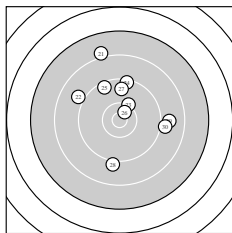

Ergebnis: **278.4** (268)  
 Serien: 93.7 91.5 93.2  
 Zähler: 8 15 5 1 1 0 0 0 0 0  
 Innenzehner: 2  
 weiteste: 3339 (5), 3060 (17), 2313 (21)  
 beste Teiler 312.6 (26.) 315.6 (16.) 544.7 (10.)  
 Trefferlage 0.42 mm rechts, 2.42 mm hoch  
 Streuwert 10.75, horizontal: 6.49, vertikal: 13.74

Serie 1:  
 9.6 ↗                      9.6 ↘                      9.0 ↓                      9.4 ↓                      6.8 ↑  
 9.5 ↘                      9.3 ↑                      10.1 ↖                      10.1 ↓                      10.3 ↘  
 beste Teiler 544.7 (10.) 681.5 (9.) 692.0 (8.)  
 Trefferlage 0.29 mm links, 0.27 mm hoch  
 Streuwert 11.10, horizontal: 4.21, vertikal: 15.13

Serie 2:  
 8.3 ↓                      9.8 ↘                      9.5 ↗                      10.0 ↓                      10.0 ↗  
 10.6 \*                      7.1 ↑                      8.8 ↖                      8.4 ↓                      9.0 ↑  
 beste Teiler 315.6 (16.) 731.0 (14.) 747.8 (15.)  
 Trefferlage 0.35 mm rechts, 1.56 mm hoch  
 Streuwert 12.13, horizontal: 5.59, vertikal: 16.22

Serie 3:  
 8.1 ↗                      9.0 ↖                      10.2 ↗                      9.3 ↑                      9.4 ↖  
 10.6 \*                      9.6 ↑                      9.1 ↓                      8.9 →                      9.0 →  
 beste Teiler 312.6 (26.) 597.1 (23.) 1042.0 (27.)  
 Trefferlage 1.21 mm rechts, 5.45 mm hoch  
 Streuwert 9.64, horizontal: 9.25, vertikal: 10.02