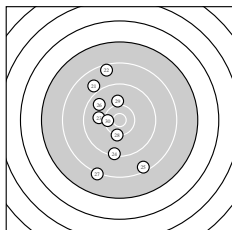

Ergebnis: **270.5** (259)  
 Serien: 89.8 87.1 93.6  
 Zähler: 8 9 9 2 2 0 0 0 0 0  
 Innenzehner: 2  
 weiteste: 3985 (13), 3464 (16), 3106 (10)  
 beste Teiler 454.3 (30.) 470.1 (19.) 555.8 (3.)  
 Trefferlage 1.61 mm links, 5.47 mm hoch  
 Streuwert 12.10, horizontal: 5.86, vertikal: 16.07

Serie 1:  
 9.5 ↗                      9.5 ↑                      10.3 ↘                      7.4 ↑                      8.6 ↑  
 9.2 ↓                      9.4 ↘                      8.8 ↖                      10.0 ↘                      7.1 ↑  
 beste Teiler 555.8 (3.) 741.2 (9.) 1139.4 (2.)  
 Trefferlage 0.11 mm links, 7.72 mm hoch  
 Streuwert 11.80, horizontal: 4.19, vertikal: 16.15

Serie 2:  
 9.6 →                      9.3 ↑                      6.0 ↑                      10.2 ↘                      9.2 ↓  
 6.6 ↑                      8.7 ↘                      8.9 ↑                      10.4 \*                      8.2 ↑  
 beste Teiler 470.1 (19.) 587.6 (14.) 1041.0 (11.)  
 Trefferlage 0.90 mm links, 9.80 mm hoch  
 Streuwert 13.77, horizontal: 7.33, vertikal: 18.04

Serie 3:  
 8.9 ↖                      8.5 ↑                      10.0 ←                      9.3 ↓                      8.4 ↘  
 9.7 ↖                      8.2 ↓                      10.2 ↓                      10.0 ↑                      10.4 \*  
 beste Teiler 454.3 (30.) 575.8 (28.) 727.8 (29.)  
 Trefferlage 3.82 mm links, 1.09 mm tief  
 Streuwert 10.06, horizontal: 5.56, vertikal: 13.10