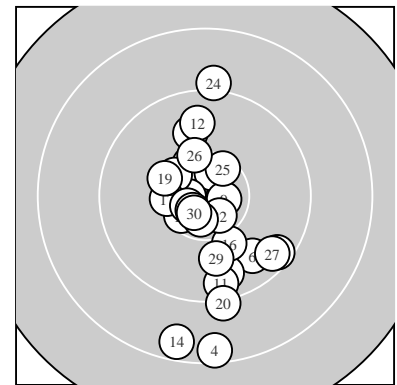

Ergebnis: **301.3** (286)  
 Serien: 100.9 99.3 101.1  
 Zähler: 18 10 2 0 0 0 0 0 0 0  
 Innenzehner: 13  
 weiteste: 2010 (4), 1930 (14), 1472 (24)  
 beste Teiler 214.0 (13.) 235.3 (3.) 244.5 (28.)  
 Trefferlage 0.33 mm rechts, 2.37 mm tief  
 Streuwert 6.10, horizontal: 3.61, vertikal: 7.83

Serie 1:  
 10.5 \*                      10.4 \*                      10.7 \*                      8.4 ↓                      9.9 ↑  
 9.7 ↘                      9.7 ↓                      10.6 \*                      10.6 \*                      10.4 \*  
 beste Teiler 235.3 (3.) 251.7 (9.) 309.7 (8.)  
 Trefferlage 0.59 mm rechts, 2.45 mm tief  
 Streuwert 6.18, horizontal: 3.03, vertikal: 8.20

Serie 2:  
 9.5 ↓                      9.8 ↑                      10.7 \*                      8.5 ↓                      10.4 ↖  
 10.1 ↘                      10.3 ←                      10.6 \*                      10.2 ↖                      9.2 ↓  
 beste Teiler 214.0 (13.) 263.1 (18.) 480.1 (15.)  
 Trefferlage 1.57 mm links, 3.76 mm tief  
 Streuwert 6.54, horizontal: 3.11, vertikal: 8.72

Serie 3:  
 9.5 ↘                      10.6 \*                      10.6 \*                      9.1 ↑                      10.4 \*  
 10.3 ↑                      9.5 ↘                      10.6 \*                      9.9 ↓                      10.6 \*  
 beste Teiler 244.5 (28.) 261.5 (30.) 310.4 (23.)  
 Trefferlage 1.98 mm rechts, 0.90 mm tief  
 Streuwert 5.73, horizontal: 4.00, vertikal: 7.05