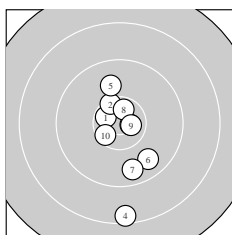

Ergebnis: **301.3** (286)  
 Serien: 100.9 99.3 101.1  
 Zähler: 18 10 2 0 0 0 0 0 0 0  
 Innenzehner: 13  
 weiteste: 2010 (4), 1930 (14), 1472 (24)  
 beste Teiler 214.0 (13.) 235.3 (3.) 244.5 (28.)  
 Trefferlage 0.33 mm rechts, 2.37 mm tief  
 Streuwert 6.10, horizontal: 3.61, vertikal: 7.83

Serie 1:  
 10.5 \*                      10.4 \*                      10.7 \*                      8.4 ↓                      9.9 ↑  
 9.7 ↘                      9.7 ↓                      10.6 \*                      10.6 \*                      10.4 \*  
 beste Teiler 235.3 (3.) 251.7 (9.) 309.7 (8.)  
 Trefferlage 0.59 mm rechts, 2.45 mm tief  
 Streuwert 6.18, horizontal: 3.03, vertikal: 8.20

Serie 2:  
 9.5 ↓                      9.8 ↑                      10.7 \*                      8.5 ↓                      10.4 ↖  
 10.1 ↘                      10.3 ←                      10.6 \*                      10.2 ↖                      9.2 ↓  
 beste Teiler 214.0 (13.) 263.1 (18.) 480.1 (15.)  
 Trefferlage 1.57 mm links, 3.76 mm tief  
 Streuwert 6.54, horizontal: 3.11, vertikal: 8.72

Serie 3:  
 9.5 ↘                      10.6 \*                      10.6 \*                      9.1 ↑                      10.4 \*  
 10.3 ↑                      9.5 ↘                      10.6 \*                      9.9 ↓                      10.6 \*  
 beste Teiler 244.5 (28.) 261.5 (30.) 310.4 (23.)  
 Trefferlage 1.98 mm rechts, 0.90 mm tief  
 Streuwert 5.73, horizontal: 4.00, vertikal: 7.05