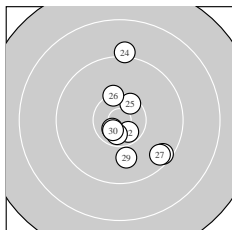

Ergebnis: **301.3** (286)  
 Serien: 100.9 99.3 101.1  
 Zähler: 18 10 2 0 0 0 0 0 0 0  
 Innenzehner: 13  
 weiteste: 2010 (4), 1930 (14), 1472 (24)  
 beste Teiler 214.0 (13.) 235.3 (3.) 244.5 (28.)  
 Trefferlage 0.33 mm rechts, 2.37 mm tief  
 Streuwert 6.10, horizontal: 3.61, vertikal: 7.83

Serie 1:  
 10.5 \*                      10.4 \*                      10.7 \*                      8.4 ↓                      9.9 ↑  
 9.7 ↘                      9.7 ↓                      10.6 \*                      10.6 \*                      10.4 \*  
 beste Teiler 235.3 (3.) 251.7 (9.) 309.7 (8.)  
 Trefferlage 0.59 mm rechts, 2.45 mm tief  
 Streuwert 6.18, horizontal: 3.03, vertikal: 8.20

Serie 2:  
 9.5 ↓                      9.8 ↑                      10.7 \*                      8.5 ↓                      10.4 ↖  
 10.1 ↘                      10.3 ←                      10.6 \*                      10.2 ↖                      9.2 ↓  
 beste Teiler 214.0 (13.) 263.1 (18.) 480.1 (15.)  
 Trefferlage 1.57 mm links, 3.76 mm tief  
 Streuwert 6.54, horizontal: 3.11, vertikal: 8.72

Serie 3:  
 9.5 ↘                      10.6 \*                      10.6 \*                      9.1 ↑                      10.4 \*  
 10.3 ↑                      9.5 ↘                      10.6 \*                      9.9 ↓                      10.6 \*  
 beste Teiler 244.5 (28.) 261.5 (30.) 310.4 (23.)  
 Trefferlage 1.98 mm rechts, 0.90 mm tief  
 Streuwert 5.73, horizontal: 4.00, vertikal: 7.05