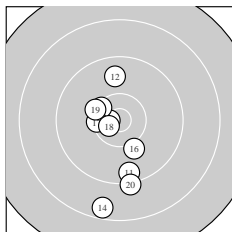

Ergebnis: **301.3** (286)  
 Serien: 100.9 99.3 101.1  
 Zähler: 18 10 2 0 0 0 0 0 0 0  
 Innenzehner: 13  
 weiteste: 2010 (4), 1930 (14), 1472 (24)  
 beste Teiler 214.0 (13.) 235.3 (3.) 244.5 (28.)  
 Trefferlage 0.33 mm rechts, 2.37 mm tief  
 Streuwert 6.10, horizontal: 3.61, vertikal: 7.83

Serie 1:  
 10.5 \*                      10.4 \*                      10.7 \*                      8.4 ↓                      9.9 ↑  
 9.7 ↘                      9.7 ↓                      10.6 \*                      10.6 \*                      10.4 \*  
 beste Teiler 235.3 (3.) 251.7 (9.) 309.7 (8.)  
 Trefferlage 0.59 mm rechts, 2.45 mm tief  
 Streuwert 6.18, horizontal: 3.03, vertikal: 8.20

Serie 2:  
 9.5 ↓                      9.8 ↑                      10.7 \*                      8.5 ↓                      10.4 ↖  
 10.1 ↘                      10.3 ←                      10.6 \*                      10.2 ↖                      9.2 ↓  
 beste Teiler 214.0 (13.) 263.1 (18.) 480.1 (15.)  
 Trefferlage 1.57 mm links, 3.76 mm tief  
 Streuwert 6.54, horizontal: 3.11, vertikal: 8.72

Serie 3:  
 9.5 ↘                      10.6 \*                      10.6 \*                      9.1 ↑                      10.4 \*  
 10.3 ↑                      9.5 ↘                      10.6 \*                      9.9 ↓                      10.6 \*  
 beste Teiler 244.5 (28.) 261.5 (30.) 310.4 (23.)  
 Trefferlage 1.98 mm rechts, 0.90 mm tief  
 Streuwert 5.73, horizontal: 4.00, vertikal: 7.05