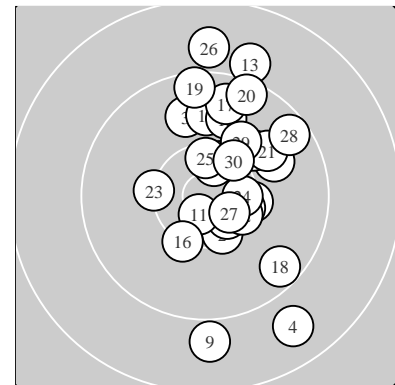

Ergebnis: **297.8** (283)  
 Serien: 99.9 97.4 100.5  
 Zähler: 16 11 3 0 0 0 0 0 0 0  
 Innenzehner: 10  
 weiteste: 1747 (4), 1651 (26), 1619 (9)  
 beste Teiler 216.3 (11.) 327.5 (27.) 348.3 (10.)  
 Trefferlage 2.85 mm rechts, 2.51 mm hoch  
 Streuwert 6.00, horizontal: 3.60, vertikal: 7.68

Serie 1:  
 10.3 → 10.4 \* 9.8 ↑ 8.8 ↘ 10.4 \*  
 10.5 \* 10.4 \* 9.9 ↗ 8.9 ↓ 10.5 \*  
 beste Teiler 348.3 (10.) 352.1 (6.) 420.4 (7.)  
 Trefferlage 3.26 mm rechts, 1.95 mm tief  
 Streuwert 6.20, horizontal: 3.57, vertikal: 8.01

Serie 2:  
 10.7 \* 10.0 ↗ 9.0 ↑ 9.8 ↑ 9.8 ↑  
 10.2 ↘ 9.6 ↑ 9.5 ↘ 9.4 ↑ 9.4 ↑  
 beste Teiler 216.3 (11.) 564.3 (16.) 737.8 (12.)  
 Trefferlage 2.37 mm rechts, 5.59 mm hoch  
 Streuwert 6.05, horizontal: 3.45, vertikal: 7.83

Serie 3:  
 9.9 ↗ 10.4 \* 10.2 ← 10.4 \* 10.4 \*  
 8.9 ↑ 10.5 \* 9.5 ↗ 10.0 ↗ 10.3 ↗  
 beste Teiler 327.5 (27.) 416.0 (24.) 421.0 (25.)  
 Trefferlage 2.93 mm rechts, 3.91 mm hoch  
 Streuwert 4.82, horizontal: 4.09, vertikal: 5.46