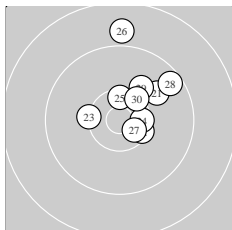

Ergebnis: **297.8** (283)  
 Serien: 99.9 97.4 100.5  
 Zähler: 16 11 3 0 0 0 0 0 0 0  
 Innenzehner: 10  
 weiteste: 1747 (4), 1651 (26), 1619 (9)  
 beste Teiler 216.3 (11.) 327.5 (27.) 348.3 (10.)  
 Trefferlage 2.85 mm rechts, 2.51 mm hoch  
 Streuwert 6.00, horizontal: 3.60, vertikal: 7.68

Serie 1:  
 10.3 → 10.4 \* 9.8 ↑ 8.8 ↘ 10.4 \*  
 10.5 \* 10.4 \* 9.9 ↗ 8.9 ↓ 10.5 \*  
 beste Teiler 348.3 (10.) 352.1 (6.) 420.4 (7.)  
 Trefferlage 3.26 mm rechts, 1.95 mm tief  
 Streuwert 6.20, horizontal: 3.57, vertikal: 8.01

Serie 2:  
 10.7 \* 10.0 ↗ 9.0 ↑ 9.8 ↑ 9.8 ↑  
 10.2 ↘ 9.6 ↑ 9.5 ↘ 9.4 ↑ 9.4 ↑  
 beste Teiler 216.3 (11.) 564.3 (16.) 737.8 (12.)  
 Trefferlage 2.37 mm rechts, 5.59 mm hoch  
 Streuwert 6.05, horizontal: 3.45, vertikal: 7.83

Serie 3:  
 9.9 ↗ 10.4 \* 10.2 ← 10.4 \* 10.4 \*  
 8.9 ↑ 10.5 \* 9.5 ↗ 10.0 ↗ 10.3 ↗  
 beste Teiler 327.5 (27.) 416.0 (24.) 421.0 (25.)  
 Trefferlage 2.93 mm rechts, 3.91 mm hoch  
 Streuwert 4.82, horizontal: 4.09, vertikal: 5.46