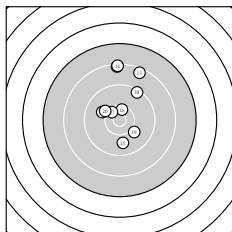

Ergebnis: **287.1** (276)
 Serien: 92.7 95.2 99.2
 Zähler: 14 10 5 0 1 0 0 0 0 0
 Innenzehner: 7
 weiteste: 3985 (2), 2115 (14), 2088 (12)
 beste Teiler 256.2 (1.) 280.6 (25.) 347.8 (30.)
 Trefferlage 2.76 mm rechts, 3.91 mm hoch
 Streuwert 9.00, horizontal: 7.85, vertikal: 10.02

Serie 1:
 10.6 * 6.0 → 10.3 ↘ 9.3 ↑ 9.6 ↑
 10.4 * 8.4 ↑ 10.0 ↙ 9.2 ↓ 8.9 ↑
 beste Teiler 256.2 (1.) 403.0 (6.) 516.7 (3.)
 Trefferlage 3.74 mm rechts, 3.16 mm hoch
 Streuwert 12.03, horizontal: 12.72, vertikal: 11.29

Serie 2:
 10.0 ↖ 8.3 ↑ 8.5 ↗ 8.3 ↑ 9.8 ↓
 10.4 * 10.4 * 9.4 ↗ 10.0 ↘ 10.1 ↖
 beste Teiler 418.7 (16.) 428.6 (17.) 664.4 (20.)
 Trefferlage 0.52 mm rechts, 7.16 mm hoch
 Streuwert 8.16, horizontal: 5.00, vertikal: 10.40

Serie 3:
 9.2 ↗ 10.0 ↗ 9.4 ↘ 10.4 * 10.6 *
 9.5 ↑ 9.9 ↑ 10.2 ↘ 9.5 ↓ 10.5 *
 beste Teiler 280.6 (25.) 347.8 (30.) 457.6 (24.)
 Trefferlage 4.02 mm rechts, 1.42 mm hoch
 Streuwert 6.02, horizontal: 1.88, vertikal: 8.30