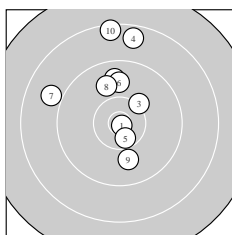

Ergebnis: **298.6** (282)  
 Serien: 96.8 100.7 101.1  
 Zähler: 15 12 3 0 0 0 0 0 0 0  
 Innenzehner: 9  
 weiteste: 2052 (10), 1894 (4), 1621 (7)  
 beste Teiler 67.8 (1.) 199.6 (27.) 207.6 (29.)  
 Trefferlage 0.04 mm links, 2.86 mm hoch  
 Streuwert 6.44, horizontal: 4.11, vertikal: 8.13

Serie 1:  
 10.9 \*                      9.7 ↑                      10.2 ↗                      8.6 ↑                      10.5 \*  
 9.8 ↑                      8.9 ↖                      9.9 ↘                      9.9 ↓                      8.4 ↑  
 beste Teiler 67.8 (1.) 349.1 (5.) 605.2 (3.)  
 Trefferlage 1.02 mm links, 6.47 mm hoch  
 Streuwert 7.39, horizontal: 5.39, vertikal: 8.95

Serie 2:  
 9.9 ↓                      10.2 ↖                      10.1 ↘                      9.8 ↑                      9.8 ↑  
 10.2 ↗                      10.0 ↓                      10.2 ↖                      9.9 ↖                      10.6 \*  
 beste Teiler 298.3 (20.) 563.5 (12.) 580.2 (16.)  
 Trefferlage 0.04 mm links, 0.47 mm hoch  
 Streuwert 5.43, horizontal: 4.16, vertikal: 6.46

Serie 3:  
 10.6 \*                      10.4 \*                      9.2 ↑                      10.5 \*                      10.6 \*  
 9.2 ↑                      10.7 \*                      9.9 ↑                      10.7 \*                      9.3 ↓  
 beste Teiler 199.6 (27.) 207.6 (29.) 251.5 (25.)  
 Trefferlage 0.94 mm rechts, 1.64 mm hoch  
 Streuwert 6.09, horizontal: 2.44, vertikal: 8.26