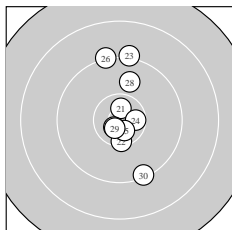

Ergebnis: **298.6** (282)  
 Serien: 96.8 100.7 101.1  
 Zähler: 15 12 3 0 0 0 0 0 0 0  
 Innenzehner: 9  
 weiteste: 2052 (10), 1894 (4), 1621 (7)  
 beste Teiler 67.8 (1.) 199.6 (27.) 207.6 (29.)  
 Trefferlage 0.04 mm links, 2.86 mm hoch  
 Streuwert 6.44, horizontal: 4.11, vertikal: 8.13

Serie 1:  
 10.9 \*                      9.7 ↑                      10.2 ↗                      8.6 ↑                      10.5 \*  
 9.8 ↑                      8.9 ↖                      9.9 ↘                      9.9 ↓                      8.4 ↑  
 beste Teiler 67.8 (1.) 349.1 (5.) 605.2 (3.)  
 Trefferlage 1.02 mm links, 6.47 mm hoch  
 Streuwert 7.39, horizontal: 5.39, vertikal: 8.95

Serie 2:  
 9.9 ↓                      10.2 ↖                      10.1 ↘                      9.8 ↑                      9.8 ↑  
 10.2 ↗                      10.0 ↓                      10.2 ↖                      9.9 ↖                      10.6 \*  
 beste Teiler 298.3 (20.) 563.5 (12.) 580.2 (16.)  
 Trefferlage 0.04 mm links, 0.47 mm hoch  
 Streuwert 5.43, horizontal: 4.16, vertikal: 6.46

Serie 3:  
 10.6 \*                      10.4 \*                      9.2 ↑                      10.5 \*                      10.6 \*  
 9.2 ↑                      10.7 \*                      9.9 ↑                      10.7 \*                      9.3 ↓  
 beste Teiler 199.6 (27.) 207.6 (29.) 251.5 (25.)  
 Trefferlage 0.94 mm rechts, 1.64 mm hoch  
 Streuwert 6.09, horizontal: 2.44, vertikal: 8.26