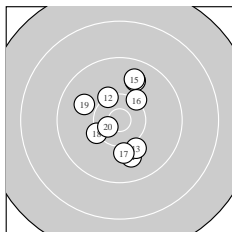

Ergebnis: **298.6** (282)  
 Serien: 96.8 100.7 101.1  
 Zähler: 15 12 3 0 0 0 0 0 0 0  
 Innenzehner: 9  
 weiteste: 2052 (10), 1894 (4), 1621 (7)  
 beste Teiler 67.8 (1.) 199.6 (27.) 207.6 (29.)  
 Trefferlage 0.04 mm links, 2.86 mm hoch  
 Streuwert 6.44, horizontal: 4.11, vertikal: 8.13

Serie 1:  
 10.9 \*                      9.7 ↑                      10.2 ↗                      8.6 ↑                      10.5 \*  
 9.8 ↑                      8.9 ↖                      9.9 ↘                      9.9 ↓                      8.4 ↑  
 beste Teiler 67.8 (1.) 349.1 (5.) 605.2 (3.)  
 Trefferlage 1.02 mm links, 6.47 mm hoch  
 Streuwert 7.39, horizontal: 5.39, vertikal: 8.95

Serie 2:  
 9.9 ↓                      10.2 ↖                      10.1 ↘                      9.8 ↑                      9.8 ↑  
 10.2 ↗                      10.0 ↓                      10.2 ↖                      9.9 ↖                      10.6 \*  
 beste Teiler 298.3 (20.) 563.5 (12.) 580.2 (16.)  
 Trefferlage 0.04 mm links, 0.47 mm hoch  
 Streuwert 5.43, horizontal: 4.16, vertikal: 6.46

Serie 3:  
 10.6 \*                      10.4 \*                      9.2 ↑                      10.5 \*                      10.6 \*  
 9.2 ↑                      10.7 \*                      9.9 ↑                      10.7 \*                      9.3 ↓  
 beste Teiler 199.6 (27.) 207.6 (29.) 251.5 (25.)  
 Trefferlage 0.94 mm rechts, 1.64 mm hoch  
 Streuwert 6.09, horizontal: 2.44, vertikal: 8.26