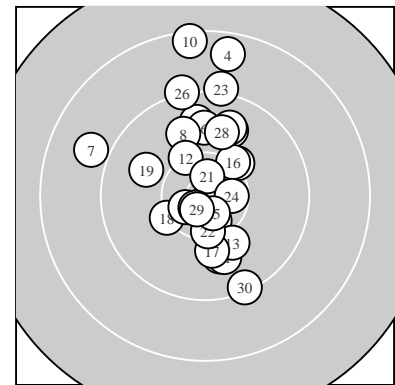

Ergebnis: **298.6** (282)  
 Serien: 96.8 100.7 101.1  
 Zähler: 15 12 3 0 0 0 0 0 0 0  
 Innenzehner: 9  
 weiteste: 2052 (10), 1894 (4), 1621 (7)  
 beste Teiler 67.8 (1.) 199.6 (27.) 207.6 (29.)  
 Trefferlage 0.04 mm links, 2.86 mm hoch  
 Streuwert 6.44, horizontal: 4.11, vertikal: 8.13

Serie 1:  
 10.9 \*                      9.7 ↑                      10.2 ↗                      8.6 ↑                      10.5 \*  
 9.8 ↑                      8.9 ↖                      9.9 ↘                      9.9 ↓                      8.4 ↑  
 beste Teiler 67.8 (1.) 349.1 (5.) 605.2 (3.)  
 Trefferlage 1.02 mm links, 6.47 mm hoch  
 Streuwert 7.39, horizontal: 5.39, vertikal: 8.95

Serie 2:  
 9.9 ↓                      10.2 ↖                      10.1 ↘                      9.8 ↑                      9.8 ↑  
 10.2 ↗                      10.0 ↓                      10.2 ↖                      9.9 ↖                      10.6 \*  
 beste Teiler 298.3 (20.) 563.5 (12.) 580.2 (16.)  
 Trefferlage 0.04 mm links, 0.47 mm hoch  
 Streuwert 5.43, horizontal: 4.16, vertikal: 6.46

Serie 3:  
 10.6 \*                      10.4 \*                      9.2 ↑                      10.5 \*                      10.6 \*  
 9.2 ↑                      10.7 \*                      9.9 ↑                      10.7 \*                      9.3 ↓  
 beste Teiler 199.6 (27.) 207.6 (29.) 251.5 (25.)  
 Trefferlage 0.94 mm rechts, 1.64 mm hoch  
 Streuwert 6.09, horizontal: 2.44, vertikal: 8.26