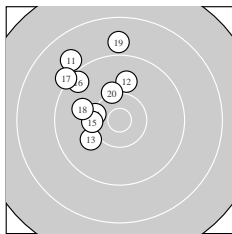

Ergebnis: **291.4** (278)
 Serien: 96.9 97.0 97.5
 Zähler: 11 16 3 0 0 0 0 0 0 0
 Innenzehner: 1
 weiteste: 2043 (7), 1652 (19), 1632 (11)
 beste Teiler 455.7 (5.) 515.6 (21.) 527.7 (14.)
 Trefferlage 5.42 mm links, 4.71 mm hoch
 Streuwert 5.69, horizontal: 3.61, vertikal: 7.19

Serie 1:
 9.7 ↗ 10.0 ↙ 10.2 ↘ 10.1 ↗ 10.4 *
 9.7 ↘ 8.4 ↗ 9.5 ↘ 9.4 ↗ 9.5 ↓
 beste Teiler 455.7 (5.) 622.2 (3.) 662.6 (4.)
 Trefferlage 4.34 mm links, 4.87 mm hoch
 Streuwert 6.64, horizontal: 3.62, vertikal: 8.66

Serie 2:
 8.9 ↘ 9.9 ↑ 10.0 ↙ 10.3 ↖ 10.2 ←
 9.5 ↘ 9.2 ↘ 9.9 ↖ 8.9 ↑ 10.2 ↗
 beste Teiler 527.7 (14.) 581.1 (15.) 602.8 (20.)
 Trefferlage 5.56 mm links, 5.93 mm hoch
 Streuwert 5.35, horizontal: 4.28, vertikal: 6.23

Serie 3:
 10.3 ↘ 9.2 ↘ 9.7 ↓ 9.4 ↖ 10.0 ↘
 9.9 ↘ 9.7 ← 9.8 ↘ 9.2 ↘ 10.3 ←
 beste Teiler 515.6 (21.) 559.2 (30.) 748.6 (25.)
 Trefferlage 6.35 mm links, 3.35 mm hoch
 Streuwert 5.35, horizontal: 2.87, vertikal: 7.00