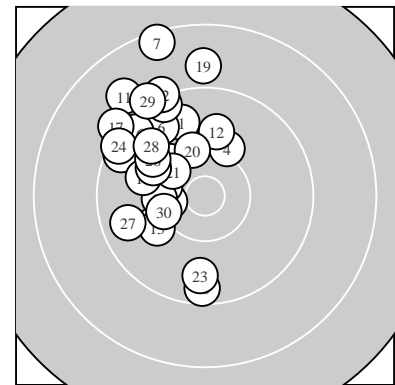

Ergebnis: **291.4** (278)
 Serien: 96.9 97.0 97.5
 Zähler: 11 16 3 0 0 0 0 0 0 0
 Innenzehner: 1
 weiteste: 2043 (7), 1652 (19), 1632 (11)
 beste Teiler 455.7 (5.) 515.6 (21.) 527.7 (14.)
 Trefferlage 5.42 mm links, 4.71 mm hoch
 Streuwert 5.69, horizontal: 3.61, vertikal: 7.19

Serie 1:
 9.7 ↗ 10.0 ↙ 10.2 ↘ 10.1 ↗ 10.4 *
 9.7 ↘ 8.4 ↗ 9.5 ↘ 9.4 ↗ 9.5 ↓
 beste Teiler 455.7 (5.) 622.2 (3.) 662.6 (4.)
 Trefferlage 4.34 mm links, 4.87 mm hoch
 Streuwert 6.64, horizontal: 3.62, vertikal: 8.66

Serie 2:
 8.9 ↘ 9.9 ↑ 10.0 ↙ 10.3 ↖ 10.2 ←
 9.5 ↘ 9.2 ↘ 9.9 ↖ 8.9 ↑ 10.2 ↗
 beste Teiler 527.7 (14.) 581.1 (15.) 602.8 (20.)
 Trefferlage 5.56 mm links, 5.93 mm hoch
 Streuwert 5.35, horizontal: 4.28, vertikal: 6.23

Serie 3:
 10.3 ↘ 9.2 ↘ 9.7 ↓ 9.4 ↖ 10.0 ↘
 9.9 ↘ 9.7 ← 9.8 ↘ 9.2 ↘ 10.3 ←
 beste Teiler 515.6 (21.) 559.2 (30.) 748.6 (25.)
 Trefferlage 6.35 mm links, 3.35 mm hoch
 Streuwert 5.35, horizontal: 2.87, vertikal: 7.00