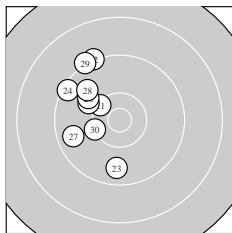

Ergebnis: **291.4** (278)
 Serien: 96.9 97.0 97.5
 Zähler: 11 16 3 0 0 0 0 0 0 0
 Innenzehner: 1
 weiteste: 2043 (7), 1652 (19), 1632 (11)
 beste Teiler 455.7 (5.) 515.6 (21.) 527.7 (14.)
 Trefferlage 5.42 mm links, 4.71 mm hoch
 Streuwert 5.69, horizontal: 3.61, vertikal: 7.19

Serie 1:
 9.7 ↗ 10.0 ↙ 10.2 ↘ 10.1 ↗ 10.4 *
 9.7 ↘ 8.4 ↗ 9.5 ↘ 9.4 ↗ 9.5 ↓
 beste Teiler 455.7 (5.) 622.2 (3.) 662.6 (4.)
 Trefferlage 4.34 mm links, 4.87 mm hoch
 Streuwert 6.64, horizontal: 3.62, vertikal: 8.66

Serie 2:
 8.9 ↘ 9.9 ↑ 10.0 ↙ 10.3 ↖ 10.2 ←
 9.5 ↘ 9.2 ↘ 9.9 ↖ 8.9 ↑ 10.2 ↗
 beste Teiler 527.7 (14.) 581.1 (15.) 602.8 (20.)
 Trefferlage 5.56 mm links, 5.93 mm hoch
 Streuwert 5.35, horizontal: 4.28, vertikal: 6.23

Serie 3:
 10.3 ↘ 9.2 ↘ 9.7 ↓ 9.4 ↖ 10.0 ↘
 9.9 ↘ 9.7 ← 9.8 ↘ 9.2 ↘ 10.3 ←
 beste Teiler 515.6 (21.) 559.2 (30.) 748.6 (25.)
 Trefferlage 6.35 mm links, 3.35 mm hoch
 Streuwert 5.35, horizontal: 2.87, vertikal: 7.00