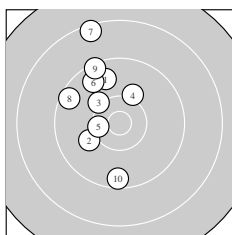

Ergebnis: **291.4** (278)
 Serien: 96.9 97.0 97.5
 Zähler: 11 16 3 0 0 0 0 0 0 0
 Innenzehner: 1
 weiteste: 2043 (7), 1652 (19), 1632 (11)
 beste Teiler 455.7 (5.) 515.6 (21.) 527.7 (14.)
 Trefferlage 5.42 mm links, 4.71 mm hoch
 Streuwert 5.69, horizontal: 3.61, vertikal: 7.19

Serie 1:
 9.7 ↗ 10.0 ↙ 10.2 ↘ 10.1 ↗ 10.4 *
 9.7 ↘ 8.4 ↗ 9.5 ↘ 9.4 ↗ 9.5 ↓
 beste Teiler 455.7 (5.) 622.2 (3.) 662.6 (4.)
 Trefferlage 4.34 mm links, 4.87 mm hoch
 Streuwert 6.64, horizontal: 3.62, vertikal: 8.66

Serie 2:
 8.9 ↘ 9.9 ↑ 10.0 ↙ 10.3 ↖ 10.2 ←
 9.5 ↘ 9.2 ↘ 9.9 ↖ 8.9 ↑ 10.2 ↗
 beste Teiler 527.7 (14.) 581.1 (15.) 602.8 (20.)
 Trefferlage 5.56 mm links, 5.93 mm hoch
 Streuwert 5.35, horizontal: 4.28, vertikal: 6.23

Serie 3:
 10.3 ↘ 9.2 ↘ 9.7 ↓ 9.4 ↖ 10.0 ↘
 9.9 ↘ 9.7 ← 9.8 ↘ 9.2 ↘ 10.3 ←
 beste Teiler 515.6 (21.) 559.2 (30.) 748.6 (25.)
 Trefferlage 6.35 mm links, 3.35 mm hoch
 Streuwert 5.35, horizontal: 2.87, vertikal: 7.00