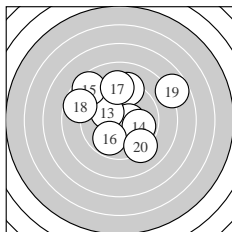

Ergebnis: **168** (178.7)
 Serien: 80 88
 Zähler: 3 7 6 3 1 0 0 0 0 0
 Innenzehner: 2
 weiteste: 1067 (4), 803 (19), 768 (8)
 beste Teiler 124.1 (12.) 197.4 (13.) 220.5 (6.)
 Trefferlage 0.93 mm rechts, 0.70 mm hoch
 Streuwert 3.97, horizontal: 5.06, vertikal: 2.43

Serie 1:
 9.9 ↑ 8.0 → 8.6 → 6.7 → 8.5 →
 10.1 ↘ 8.7 → 7.9 ← 7.9 ← 9.3 ↘
 beste Teiler 220.5 (6.) 265.2 (1.) 411.2 (10.)
 Trefferlage 1.67 mm rechts, 0.11 mm hoch
 Streuwert 4.65, horizontal: 6.33, vertikal: 1.82

Serie 2:
 9.2 ↑ 10.5 * 10.2 * 9.9 → 8.6 ↖
 9.9 ↘ 9.2 ↑ 8.7 ← 7.7 → 9.2 ↘
 beste Teiler 124.1 (12.) 197.4 (13.) 270.4 (14.)
 Trefferlage 0.19 mm rechts, 1.28 mm hoch
 Streuwert 3.26, horizontal: 3.58, vertikal: 2.90