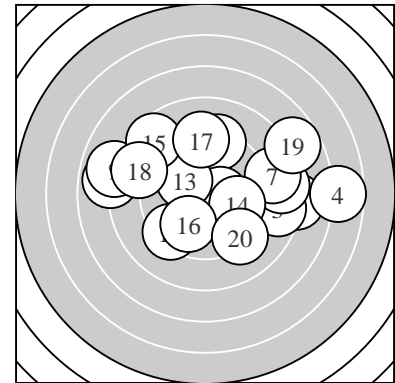

Ergebnis: **168** (178.7)
 Serien: 80 88
 Zähler: 3 7 6 3 1 0 0 0 0 0
 Innenzehner: 2
 weiteste: 1067 (4), 803 (19), 768 (8)
 beste Teiler 124.1 (12.) 197.4 (13.) 220.5 (6.)
 Trefferlage 0.93 mm rechts, 0.70 mm hoch
 Streuwert 3.97, horizontal: 5.06, vertikal: 2.43

Serie 1:
 9.9 ↑ 8.0 → 8.6 → 6.7 → 8.5 →
 10.1 ↘ 8.7 → 7.9 ← 7.9 ← 9.3 ↘
 beste Teiler 220.5 (6.) 265.2 (1.) 411.2 (10.)
 Trefferlage 1.67 mm rechts, 0.11 mm hoch
 Streuwert 4.65, horizontal: 6.33, vertikal: 1.82

Serie 2:
 9.2 ↑ 10.5 * 10.2 * 9.9 → 8.6 ↖
 9.9 ↘ 9.2 ↑ 8.7 ← 7.7 → 9.2 ↘
 beste Teiler 124.1 (12.) 197.4 (13.) 270.4 (14.)
 Trefferlage 0.19 mm rechts, 1.28 mm hoch
 Streuwert 3.26, horizontal: 3.58, vertikal: 2.90