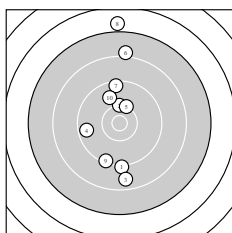

Ergebnis: **283.7** (270)  
 Serien: 91.4 95.7 96.6  
 Zähler: 10 13 5 1 1 0 0 0 0 0  
 Innenzehner: 4  
 weiteste: 3243 (8), 2702 (20), 2304 (6)  
 beste Teiler 255.4 (15.) 308.0 (28.) 374.4 (26.)  
 Trefferlage 1.08 mm rechts, 1.78 mm hoch  
 Streuwert 9.90, horizontal: 4.12, vertikal: 13.38

Serie 1:  
 9.2 ↓                      10.2 ↑                      8.7 ↓                      9.6 ←                      10.2 ↗  
 8.1 ↑                      9.4 ↑                      6.9 ↑                      9.3 ↓                      9.8 ↖  
 beste Teiler 583.0 (2.) 583.6 (5.) 893.2 (10.)  
 Trefferlage 1.36 mm links, 4.01 mm hoch  
 Streuwert 11.86, horizontal: 3.98, vertikal: 16.29

Serie 2:  
 9.8 ↗                      8.5 ↑                      9.5 ↘                      10.4 \*                      10.6 \*  
 10.2 ↓                      8.7 ↑                      10.1 ↗                      10.3 ↓                      7.6 ↓  
 beste Teiler 255.4 (15.) 468.7 (14.) 482.3 (19.)  
 Trefferlage 2.54 mm rechts, 0.11 mm tief  
 Streuwert 9.86, horizontal: 3.12, vertikal: 13.60

Serie 3:  
 9.0 ↗                      9.8 ↓                      9.3 ↑                      9.3 ↗                      9.7 ↓  
 10.5 \*                      10.3 →                      10.6 \*                      9.3 ↓                      8.8 ↑  
 beste Teiler 308.0 (28.) 374.4 (26.) 483.2 (27.)  
 Trefferlage 2.06 mm rechts, 1.45 mm hoch  
 Streuwert 8.24, horizontal: 4.37, vertikal: 10.80