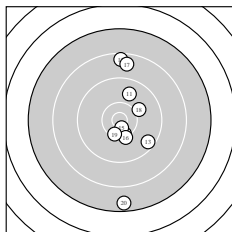

Ergebnis: **283.7** (270)  
 Serien: 91.4 95.7 96.6  
 Zähler: 10 13 5 1 1 0 0 0 0 0  
 Innenzehner: 4  
 weiteste: 3243 (8), 2702 (20), 2304 (6)  
 beste Teiler 255.4 (15.) 308.0 (28.) 374.4 (26.)  
 Trefferlage 1.08 mm rechts, 1.78 mm hoch  
 Streuwert 9.90, horizontal: 4.12, vertikal: 13.38

Serie 1:  
 9.2 ↓                      10.2 ↑                      8.7 ↓                      9.6 ←                      10.2 ↗  
 8.1 ↑                      9.4 ↑                      6.9 ↑                      9.3 ↓                      9.8 ↖  
 beste Teiler 583.0 (2.) 583.6 (5.) 893.2 (10.)  
 Trefferlage 1.36 mm links, 4.01 mm hoch  
 Streuwert 11.86, horizontal: 3.98, vertikal: 16.29

Serie 2:  
 9.8 ↗                      8.5 ↑                      9.5 ↘                      10.4 \*                      10.6 \*  
 10.2 ↓                      8.7 ↑                      10.1 ↗                      10.3 ↓                      7.6 ↓  
 beste Teiler 255.4 (15.) 468.7 (14.) 482.3 (19.)  
 Trefferlage 2.54 mm rechts, 0.11 mm tief  
 Streuwert 9.86, horizontal: 3.12, vertikal: 13.60

Serie 3:  
 9.0 ↗                      9.8 ↓                      9.3 ↑                      9.3 ↗                      9.7 ↓  
 10.5 \*                      10.3 →                      10.6 \*                      9.3 ↓                      8.8 ↑  
 beste Teiler 308.0 (28.) 374.4 (26.) 483.2 (27.)  
 Trefferlage 2.06 mm rechts, 1.45 mm hoch  
 Streuwert 8.24, horizontal: 4.37, vertikal: 10.80