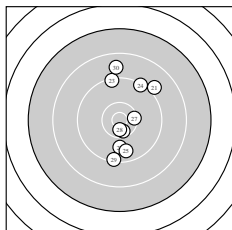

Ergebnis: **283.7** (270)  
 Serien: 91.4 95.7 96.6  
 Zähler: 10 13 5 1 1 0 0 0 0 0  
 Innenzehner: 4  
 weiteste: 3243 (8), 2702 (20), 2304 (6)  
 beste Teiler 255.4 (15.) 308.0 (28.) 374.4 (26.)  
 Trefferlage 1.08 mm rechts, 1.78 mm hoch  
 Streuwert 9.90, horizontal: 4.12, vertikal: 13.38

Serie 1:  
 9.2 ↓                      10.2 ↑                      8.7 ↓                      9.6 ←                      10.2 ↗  
 8.1 ↑                      9.4 ↑                      6.9 ↑                      9.3 ↓                      9.8 ↖  
 beste Teiler 583.0 (2.) 583.6 (5.) 893.2 (10.)  
 Trefferlage 1.36 mm links, 4.01 mm hoch  
 Streuwert 11.86, horizontal: 3.98, vertikal: 16.29

Serie 2:  
 9.8 ↗                      8.5 ↑                      9.5 ↘                      10.4 \*                      10.6 \*  
 10.2 ↓                      8.7 ↑                      10.1 ↗                      10.3 ↓                      7.6 ↓  
 beste Teiler 255.4 (15.) 468.7 (14.) 482.3 (19.)  
 Trefferlage 2.54 mm rechts, 0.11 mm tief  
 Streuwert 9.86, horizontal: 3.12, vertikal: 13.60

Serie 3:  
 9.0 ↗                      9.8 ↓                      9.3 ↑                      9.3 ↗                      9.7 ↓  
 10.5 \*                      10.3 →                      10.6 \*                      9.3 ↓                      8.8 ↑  
 beste Teiler 308.0 (28.) 374.4 (26.) 483.2 (27.)  
 Trefferlage 2.06 mm rechts, 1.45 mm hoch  
 Streuwert 8.24, horizontal: 4.37, vertikal: 10.80