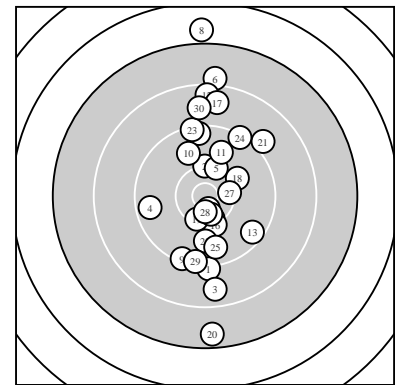

Ergebnis: **283.7** (270)  
 Serien: 91.4 95.7 96.6  
 Zähler: 10 13 5 1 1 0 0 0 0 0  
 Innenzehner: 4  
 weiteste: 3243 (8), 2702 (20), 2304 (6)  
 beste Teiler 255.4 (15.) 308.0 (28.) 374.4 (26.)  
 Trefferlage 1.08 mm rechts, 1.78 mm hoch  
 Streuwert 9.90, horizontal: 4.12, vertikal: 13.38

Serie 1:  
 9.2 ↓                      10.2 ↑                      8.7 ↓                      9.6 ←                      10.2 ↗  
 8.1 ↑                      9.4 ↑                      6.9 ↑                      9.3 ↓                      9.8 ↖  
 beste Teiler 583.0 (2.) 583.6 (5.) 893.2 (10.)  
 Trefferlage 1.36 mm links, 4.01 mm hoch  
 Streuwert 11.86, horizontal: 3.98, vertikal: 16.29

Serie 2:  
 9.8 ↗                      8.5 ↑                      9.5 ↘                      10.4 \*                      10.6 \*  
 10.2 ↓                      8.7 ↑                      10.1 ↗                      10.3 ↓                      7.6 ↓  
 beste Teiler 255.4 (15.) 468.7 (14.) 482.3 (19.)  
 Trefferlage 2.54 mm rechts, 0.11 mm tief  
 Streuwert 9.86, horizontal: 3.12, vertikal: 13.60

Serie 3:  
 9.0 ↗                      9.8 ↓                      9.3 ↑                      9.3 ↗                      9.7 ↓  
 10.5 \*                      10.3 →                      10.6 \*                      9.3 ↓                      8.8 ↑  
 beste Teiler 308.0 (28.) 374.4 (26.) 483.2 (27.)  
 Trefferlage 2.06 mm rechts, 1.45 mm hoch  
 Streuwert 8.24, horizontal: 4.37, vertikal: 10.80