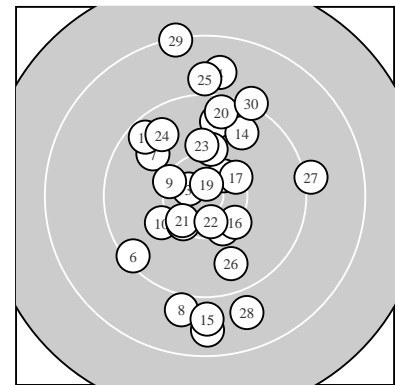

Ergebnis: **291.6** (278)
 Serien: 96.7 100.1 94.8
 Zähler: 13 12 5 0 0 0 0 0 0 0
 Innenzehner: 5
 weiteste: 2153 (29), 1821 (1), 1688 (4)
 beste Teiler 160.2 (19.) 242.0 (3.) 359.0 (22.)
 Trefferlage 0.04 mm links, 1.26 mm hoch
 Streuwert 8.03, horizontal: 5.01, vertikal: 10.19

Serie 1:
 8.7 ↓ 10.3 ↘ 10.6 * 8.8 ↑ 9.7 ↑
 9.4 ↙ 9.8 ↖ 9.0 ↓ 10.3 ↖ 10.1 ↙
 beste Teiler 242.0 (3.) 507.3 (2.) 519.5 (9.)
 Trefferlage 2.67 mm links, 1.44 mm tief
 Streuwert 8.26, horizontal: 4.22, vertikal: 10.90

Serie 2:
 10.4 ↗ 10.5 * 10.2 ↑ 9.7 ↗ 8.9 ↓
 10.3 ↘ 10.3 ↗ 9.5 ↖ 10.8 * 9.5 ↑
 beste Teiler 160.2 (19.) 368.8 (12.) 480.7 (11.)
 Trefferlage 0.81 mm rechts, 1.70 mm hoch
 Streuwert 6.41, horizontal: 3.93, vertikal: 8.17

Serie 3:
 10.4 * 10.5 * 10.1 ↑ 9.7 ↖ 9.0 ↑
 9.7 ↓ 9.1 → 8.8 ↓ 8.3 ↑ 9.2 ↗
 beste Teiler 359.0 (22.) 455.0 (21.) 690.3 (23.)
 Trefferlage 1.72 mm rechts, 3.54 mm hoch
 Streuwert 9.24, horizontal: 5.98, vertikal: 11.61