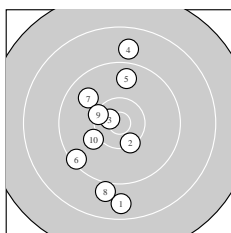

Ergebnis: **291.6** (278)
 Serien: 96.7 100.1 94.8
 Zähler: 13 12 5 0 0 0 0 0 0 0
 Innenzehner: 5
 weiteste: 2153 (29), 1821 (1), 1688 (4)
 beste Teiler 160.2 (19.) 242.0 (3.) 359.0 (22.)
 Trefferlage 0.04 mm links, 1.26 mm hoch
 Streuwert 8.03, horizontal: 5.01, vertikal: 10.19

Serie 1:
 8.7 ↓ 10.3 ↘ 10.6 * 8.8 ↑ 9.7 ↑
 9.4 ↙ 9.8 ↖ 9.0 ↓ 10.3 ↖ 10.1 ↙
 beste Teiler 242.0 (3.) 507.3 (2.) 519.5 (9.)
 Trefferlage 2.67 mm links, 1.44 mm tief
 Streuwert 8.26, horizontal: 4.22, vertikal: 10.90

Serie 2:
 10.4 ↗ 10.5 * 10.2 ↑ 9.7 ↗ 8.9 ↓
 10.3 ↘ 10.3 ↗ 9.5 ↖ 10.8 * 9.5 ↑
 beste Teiler 160.2 (19.) 368.8 (12.) 480.7 (11.)
 Trefferlage 0.81 mm rechts, 1.70 mm hoch
 Streuwert 6.41, horizontal: 3.93, vertikal: 8.17

Serie 3:
 10.4 * 10.5 * 10.1 ↑ 9.7 ↖ 9.0 ↑
 9.7 ↓ 9.1 → 8.8 ↓ 8.3 ↑ 9.2 ↗
 beste Teiler 359.0 (22.) 455.0 (21.) 690.3 (23.)
 Trefferlage 1.72 mm rechts, 3.54 mm hoch
 Streuwert 9.24, horizontal: 5.98, vertikal: 11.61