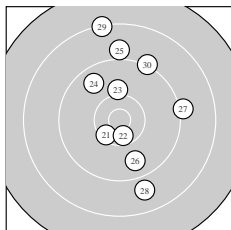

Ergebnis: **291.6** (278)
 Serien: 96.7 100.1 94.8
 Zähler: 13 12 5 0 0 0 0 0 0 0
 Innenzehner: 5
 weiteste: 2153 (29), 1821 (1), 1688 (4)
 beste Teiler 160.2 (19.) 242.0 (3.) 359.0 (22.)
 Trefferlage 0.04 mm links, 1.26 mm hoch
 Streuwert 8.03, horizontal: 5.01, vertikal: 10.19

Serie 1:
 8.7 ↓ 10.3 ↘ 10.6 * 8.8 ↑ 9.7 ↑
 9.4 ↙ 9.8 ↖ 9.0 ↓ 10.3 ↖ 10.1 ↙
 beste Teiler 242.0 (3.) 507.3 (2.) 519.5 (9.)
 Trefferlage 2.67 mm links, 1.44 mm tief
 Streuwert 8.26, horizontal: 4.22, vertikal: 10.90

Serie 2:
 10.4 ↗ 10.5 * 10.2 ↑ 9.7 ↗ 8.9 ↓
 10.3 ↘ 10.3 ↗ 9.5 ↖ 10.8 * 9.5 ↑
 beste Teiler 160.2 (19.) 368.8 (12.) 480.7 (11.)
 Trefferlage 0.81 mm rechts, 1.70 mm hoch
 Streuwert 6.41, horizontal: 3.93, vertikal: 8.17

Serie 3:
 10.4 * 10.5 * 10.1 ↑ 9.7 ↖ 9.0 ↑
 9.7 ↓ 9.1 → 8.8 ↓ 8.3 ↑ 9.2 ↗
 beste Teiler 359.0 (22.) 455.0 (21.) 690.3 (23.)
 Trefferlage 1.72 mm rechts, 3.54 mm hoch
 Streuwert 9.24, horizontal: 5.98, vertikal: 11.61