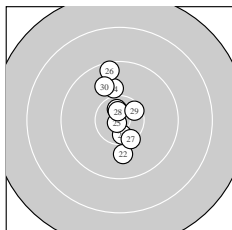

Ergebnis: **305.1** (290)
 Serien: 100.5 102.0 102.6
 Zähler: 21 8 1 0 0 0 0 0 0 0
 Innenzehner: 14
 weiteste: 2240 (16), 1219 (4), 1183 (26)
 beste Teiler 89.0 (25.) 126.7 (6.) 179.4 (20.)
 Trefferlage 0.43 mm links, 2.18 mm hoch
 Streuwert 5.23, horizontal: 2.17, vertikal: 7.07

Serie 1:
 9.6 ↓ 9.7 ↑ 9.9 ↙ 9.4 ↑ 10.3 ↓
 10.8 * 10.3 ↘ 10.5 * 10.1 ↑ 9.9 ↓
 beste Teiler 126.7 (6.) 344.8 (8.) 510.5 (7.)
 Trefferlage 0.87 mm links, 0.26 mm hoch
 Streuwert 5.92, horizontal: 2.36, vertikal: 8.03

Serie 2:
 10.0 ↖ 10.6 * 10.5 * 10.1 ↑ 10.4 *
 8.2 ↑ 10.5 * 10.6 * 10.4 * 10.7 *
 beste Teiler 179.4 (20.) 245.9 (12.) 285.3 (18.)
 Trefferlage 0.27 mm links, 4.54 mm hoch
 Streuwert 5.19, horizontal: 2.17, vertikal: 7.00

Serie 3:
 10.6 * 9.9 ↓ 10.5 * 10.0 ↑ 10.8 *
 9.5 ↑ 10.3 ↓ 10.7 * 10.4 * 9.9 ↖
 beste Teiler 89.0 (25.) 212.9 (28.) 266.0 (21.)
 Trefferlage 0.15 mm links, 1.73 mm hoch
 Streuwert 4.56, horizontal: 2.12, vertikal: 6.09