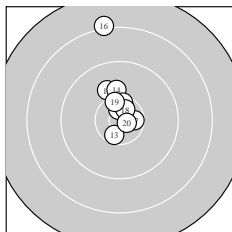

Ergebnis: **305.1** (290)
 Serien: 100.5 102.0 102.6
 Zähler: 21 8 1 0 0 0 0 0 0 0
 Innenzehner: 14
 weiteste: 2240 (16), 1219 (4), 1183 (26)
 beste Teiler 89.0 (25.) 126.7 (6.) 179.4 (20.)
 Trefferlage 0.43 mm links, 2.18 mm hoch
 Streuwert 5.23, horizontal: 2.17, vertikal: 7.07

Serie 1:
 9.6 ↓ 9.7 ↑ 9.9 ↙ 9.4 ↑ 10.3 ↓
 10.8 * 10.3 ↘ 10.5 * 10.1 ↑ 9.9 ↓
 beste Teiler 126.7 (6.) 344.8 (8.) 510.5 (7.)
 Trefferlage 0.87 mm links, 0.26 mm hoch
 Streuwert 5.92, horizontal: 2.36, vertikal: 8.03

Serie 2:
 10.0 ↖ 10.6 * 10.5 * 10.1 ↑ 10.4 *
 8.2 ↑ 10.5 * 10.6 * 10.4 * 10.7 *
 beste Teiler 179.4 (20.) 245.9 (12.) 285.3 (18.)
 Trefferlage 0.27 mm links, 4.54 mm hoch
 Streuwert 5.19, horizontal: 2.17, vertikal: 7.00

Serie 3:
 10.6 * 9.9 ↓ 10.5 * 10.0 ↑ 10.8 *
 9.5 ↑ 10.3 ↓ 10.7 * 10.4 * 9.9 ↖
 beste Teiler 89.0 (25.) 212.9 (28.) 266.0 (21.)
 Trefferlage 0.15 mm links, 1.73 mm hoch
 Streuwert 4.56, horizontal: 2.12, vertikal: 6.09