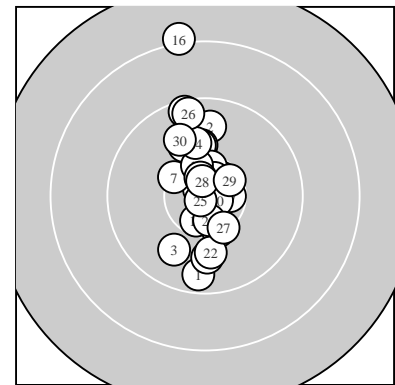

Ergebnis: **305.1** (290)
 Serien: 100.5 102.0 102.6
 Zähler: 21 8 1 0 0 0 0 0 0 0
 Innenzehner: 14
 weiteste: 2240 (16), 1219 (4), 1183 (26)
 beste Teiler 89.0 (25.) 126.7 (6.) 179.4 (20.)
 Trefferlage 0.43 mm links, 2.18 mm hoch
 Streuwert 5.23, horizontal: 2.17, vertikal: 7.07

Serie 1:
 9.6 ↓ 9.7 ↑ 9.9 ↙ 9.4 ↑ 10.3 ↓
 10.8 * 10.3 ↘ 10.5 * 10.1 ↑ 9.9 ↓
 beste Teiler 126.7 (6.) 344.8 (8.) 510.5 (7.)
 Trefferlage 0.87 mm links, 0.26 mm hoch
 Streuwert 5.92, horizontal: 2.36, vertikal: 8.03

Serie 2:
 10.0 ↖ 10.6 * 10.5 * 10.1 ↑ 10.4 *
 8.2 ↑ 10.5 * 10.6 * 10.4 * 10.7 *
 beste Teiler 179.4 (20.) 245.9 (12.) 285.3 (18.)
 Trefferlage 0.27 mm links, 4.54 mm hoch
 Streuwert 5.19, horizontal: 2.17, vertikal: 7.00

Serie 3:
 10.6 * 9.9 ↓ 10.5 * 10.0 ↑ 10.8 *
 9.5 ↑ 10.3 ↓ 10.7 * 10.4 * 9.9 ↖
 beste Teiler 89.0 (25.) 212.9 (28.) 266.0 (21.)
 Trefferlage 0.15 mm links, 1.73 mm hoch
 Streuwert 4.56, horizontal: 2.12, vertikal: 6.09