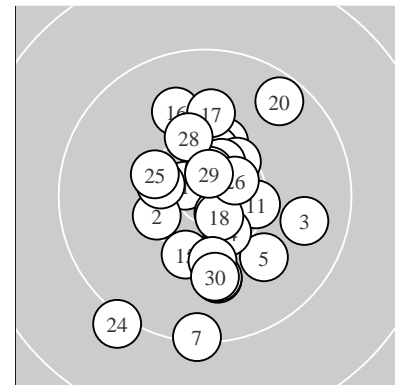

Ergebnis: **306.9** (295)
 Serien: 102.7 102.0 102.2
 Zähler: 25 5 0 0 0 0 0 0 0 0
 Innenzehner: 13
 weiteste: 1458 (24), 1328 (7), 1130 (20)
 beste Teiler 205.2 (6.) 211.0 (1.) 211.2 (29.)
 Trefferlage 0.68 mm rechts, 0.66 mm tief
 Streuwert 4.73, horizontal: 3.55, vertikal: 5.66

Serie 1:
 10.7 * 10.3 ← 9.7 → 10.7 * 10.0 ↘
 10.7 * 9.3 ↓ 10.6 * 10.3 ↑ 10.4 *
 beste Teiler 205.2 (6.) 211.0 (1.) 212.2 (4.)
 Trefferlage 1.59 mm rechts, 1.27 mm tief
 Streuwert 4.62, horizontal: 3.83, vertikal: 5.29

Serie 2:
 10.3 → 10.0 ↓ 10.4 * 10.5 * 10.2 ↓
 9.9 ↗ 10.0 ↑ 10.7 * 10.5 * 9.5 ↖
 beste Teiler 235.7 (18.) 347.0 (19.) 398.0 (14.)
 Trefferlage 1.68 mm rechts, 1.15 mm hoch
 Streuwert 4.65, horizontal: 2.85, vertikal: 5.92

Serie 3:
 10.4 * 10.7 * 10.0 ↓ 9.1 ✓ 10.3 ↖
 10.6 * 10.2 ↓ 10.2 ↗ 10.7 * 10.0 ↓
 beste Teiler 211.2 (29.) 240.5 (22.) 314.8 (26.)
 Trefferlage 1.22 mm links, 1.88 mm tief
 Streuwert 4.81, horizontal: 3.43, vertikal: 5.87