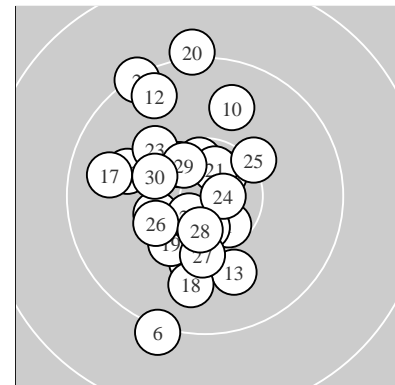

Ergebnis: **304.6** (291)  
 Serien: 100.8 99.8 104.0  
 Zähler: 21 9 0 0 0 0 0 0 0 0  
 Innenzehner: 11  
 weiteste: 1436 (6), 1436 (20), 1336 (2)  
 beste Teiler 180.0 (24.) 254.7 (22.) 286.2 (21.)  
 Trefferlage 2.03 mm links, 0.27 mm hoch  
 Streuwert 4.98, horizontal: 3.41, vertikal: 6.16

Serie 1:  
 10.5 \*                      9.3 ↘                      10.3 ←                      10.6 \*                      10.1 ↓  
 9.2 ↓                      10.3 ↙                      10.2 ↖                      10.5 \*                      9.8 ↑  
 beste Teiler 291.7 (4.) 361.8 (9.) 371.7 (1.)  
 Trefferlage 1.94 mm links, 0.11 mm hoch  
 Streuwert 5.75, horizontal: 3.43, vertikal: 7.38

Serie 2:  
 10.6 \*                      9.6 ↘                      9.9 ↓                      10.4 \*                      10.5 \*  
 9.9 ←                      9.7 ←                      9.8 ↓                      10.2 ↙                      9.2 ↑  
 beste Teiler 312.7 (11.) 329.6 (15.) 406.7 (14.)  
 Trefferlage 2.99 mm links, 0.50 mm hoch  
 Streuwert 5.85, horizontal: 3.66, vertikal: 7.42

Serie 3:  
 10.6 \*                      10.6 \*                      10.1 ↘                      10.7 \*                      10.2 ↗  
 10.3 ←                      10.2 ↓                      10.5 \*                      10.5 \*                      10.3 ↖  
 beste Teiler 180.0 (24.) 254.7 (22.) 286.2 (21.)  
 Trefferlage 1.16 mm links, 0.19 mm hoch  
 Streuwert 3.39, horizontal: 3.25, vertikal: 3.53