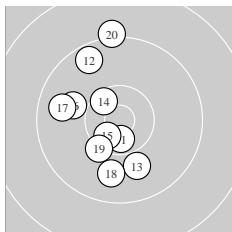

Ergebnis: **304.6** (291)  
 Serien: 100.8 99.8 104.0  
 Zähler: 21 9 0 0 0 0 0 0 0 0  
 Innenzehner: 11  
 weiteste: 1436 (6), 1436 (20), 1336 (2)  
 beste Teiler 180.0 (24.) 254.7 (22.) 286.2 (21.)  
 Trefferlage 2.03 mm links, 0.27 mm hoch  
 Streuwert 4.98, horizontal: 3.41, vertikal: 6.16

Serie 1:  
 10.5 \*                      9.3 ↘                      10.3 ←                      10.6 \*                      10.1 ↓  
 9.2 ↓                      10.3 ↙                      10.2 ↖                      10.5 \*                      9.8 ↑  
 beste Teiler 291.7 (4.) 361.8 (9.) 371.7 (1.)  
 Trefferlage 1.94 mm links, 0.11 mm hoch  
 Streuwert 5.75, horizontal: 3.43, vertikal: 7.38

Serie 2:  
 10.6 \*                      9.6 ↘                      9.9 ↓                      10.4 \*                      10.5 \*  
 9.9 ←                      9.7 ←                      9.8 ↓                      10.2 ↙                      9.2 ↑  
 beste Teiler 312.7 (11.) 329.6 (15.) 406.7 (14.)  
 Trefferlage 2.99 mm links, 0.50 mm hoch  
 Streuwert 5.85, horizontal: 3.66, vertikal: 7.42

Serie 3:  
 10.6 \*                      10.6 \*                      10.1 ↘                      10.7 \*                      10.2 ↗  
 10.3 ←                      10.2 ↓                      10.5 \*                      10.5 \*                      10.3 ↖  
 beste Teiler 180.0 (24.) 254.7 (22.) 286.2 (21.)  
 Trefferlage 1.16 mm links, 0.19 mm hoch  
 Streuwert 3.39, horizontal: 3.25, vertikal: 3.53