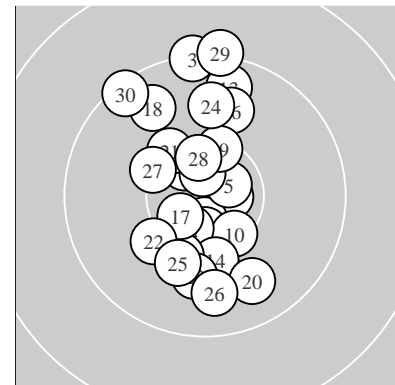

Ergebnis: **304.4** (290)  
 Serien: 104.2 100.8 99.4  
 Zähler: 20 10 0 0 0 0 0 0 0 0  
 Innenzehner: 11  
 weiteste: 1405 (29), 1349 (3), 1270 (30)  
 beste Teiler 222.4 (9.) 238.0 (2.) 247.0 (1.)  
 Trefferlage 0.62 mm links, 0.73 mm hoch  
 Streuwert 5.25, horizontal: 2.84, vertikal: 6.86

Serie 1:  
 10.6 \*                      10.7 \*                      9.3 ↑                      10.6 \*                      10.6 \*  
 10.5 \*                      10.5 \*                      10.3 ↓                      10.7 \*                      10.4 \*  
 beste Teiler 222.4 (9.) 238.0 (2.) 247.0 (1.)  
 Trefferlage 0.13 mm rechts, 0.85 mm hoch  
 Streuwert 3.92, horizontal: 1.82, vertikal: 5.24

Serie 2:  
 10.5 \*                      9.9 ↓                      9.6 ↑                      10.2 ↓                      10.2 ↓  
 9.9 ↑                      10.6 \*                      9.7 ↘                      10.4 ↑                      9.8 ↓  
 beste Teiler 312.6 (17.) 347.8 (11.) 480.8 (19.)  
 Trefferlage 0.25 mm rechts, 0.16 mm tief  
 Streuwert 5.67, horizontal: 2.97, vertikal: 7.46

Serie 3:  
 10.3 ↘                      10.1 ↙                      10.0 ↓                      9.8 ↑                      10.1 ↓  
 9.8 ↓                      10.2 ↖                      10.5 \*                      9.2 ↑                      9.4 ↘  
 beste Teiler 377.6 (28.) 556.1 (21.) 570.1 (27.)  
 Trefferlage 2.27 mm links, 1.52 mm hoch  
 Streuwert 6.19, horizontal: 3.06, vertikal: 8.20