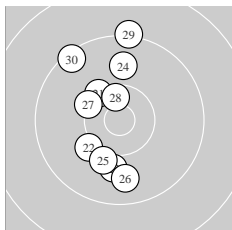

Ergebnis: **304.4** (290)  
 Serien: 104.2 100.8 99.4  
 Zähler: 20 10 0 0 0 0 0 0 0 0  
 Innenzehner: 11  
 weiteste: 1405 (29), 1349 (3), 1270 (30)  
 beste Teiler 222.4 (9.) 238.0 (2.) 247.0 (1.)  
 Trefferlage 0.62 mm links, 0.73 mm hoch  
 Streuwert 5.25, horizontal: 2.84, vertikal: 6.86

Serie 1:  
 10.6 \*                      10.7 \*                      9.3 ↑                      10.6 \*                      10.6 \*  
 10.5 \*                      10.5 \*                      10.3 ↓                      10.7 \*                      10.4 \*  
 beste Teiler 222.4 (9.) 238.0 (2.) 247.0 (1.)  
 Trefferlage 0.13 mm rechts, 0.85 mm hoch  
 Streuwert 3.92, horizontal: 1.82, vertikal: 5.24

Serie 2:  
 10.5 \*                      9.9 ↓                      9.6 ↑                      10.2 ↓                      10.2 ↓  
 9.9 ↑                      10.6 \*                      9.7 ↘                      10.4 ↑                      9.8 ↓  
 beste Teiler 312.6 (17.) 347.8 (11.) 480.8 (19.)  
 Trefferlage 0.25 mm rechts, 0.16 mm tief  
 Streuwert 5.67, horizontal: 2.97, vertikal: 7.46

Serie 3:  
 10.3 ↘                      10.1 ↙                      10.0 ↓                      9.8 ↑                      10.1 ↓  
 9.8 ↓                      10.2 ↖                      10.5 \*                      9.2 ↑                      9.4 ↘  
 beste Teiler 377.6 (28.) 556.1 (21.) 570.1 (27.)  
 Trefferlage 2.27 mm links, 1.52 mm hoch  
 Streuwert 6.19, horizontal: 3.06, vertikal: 8.20