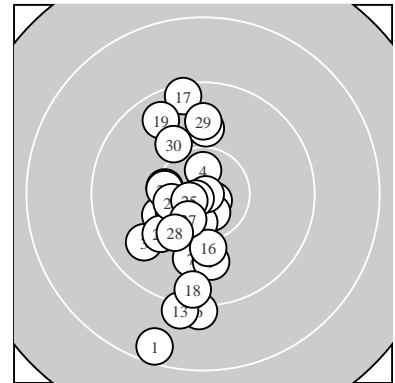

Ergebnis: **303.2** (288)
 Serien: 99.9 100.4 102.9
 Zähler: 19 10 1 0 0 0 0 0 0 0
 Innenzehner: 12
 weiteste: 1970 (1), 1460 (13), 1443 (6)
 beste Teiler 33.3 (20.) 107.3 (21.) 153.4 (5.)
 Trefferlage 2.26 mm links, 2.33 mm tief
 Streuwert 5.31, horizontal: 2.38, vertikal: 7.12

Serie 1:
 8.5 ↓ 10.5 * 9.8 ↙ 10.6 * 10.8 *
 9.1 ↓ 9.9 ↓ 10.6 * 9.9 ↓ 10.2 ↙
 beste Teiler 153.4 (5.) 254.4 (8.) 292.0 (4.)
 Trefferlage 1.98 mm links, 6.03 mm tief
 Streuwert 5.17, horizontal: 3.18, vertikal: 6.59

Serie 2:
 10.5 * 10.5 * 9.1 ↓ 10.4 * 10.4 ↙
 10.1 ↓ 9.4 ↑ 9.5 ↓ 9.6 ↘ 10.9 *
 beste Teiler 33.3 (20.) 356.1 (11.) 394.9 (12.)
 Trefferlage 2.31 mm links, 1.83 mm tief
 Streuwert 5.97, horizontal: 2.05, vertikal: 8.19

Serie 3:
 10.8 * 10.4 ← 10.1 ↙ 10.4 * 10.7 *
 9.9 ↑ 10.5 * 10.2 ↙ 9.8 ↑ 10.1 ↘
 beste Teiler 107.3 (21.) 188.7 (25.) 363.4 (27.)
 Trefferlage 2.50 mm links, 0.84 mm hoch
 Streuwert 3.87, horizontal: 1.96, vertikal: 5.11