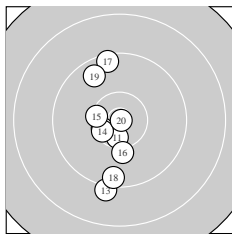

Ergebnis: **303.2** (288)
 Serien: 99.9 100.4 102.9
 Zähler: 19 10 1 0 0 0 0 0 0 0
 Innenzehner: 12
 weiteste: 1970 (1), 1460 (13), 1443 (6)
 beste Teiler 33.3 (20.) 107.3 (21.) 153.4 (5.)
 Trefferlage 2.26 mm links, 2.33 mm tief
 Streuwert 5.31, horizontal: 2.38, vertikal: 7.12

Serie 1:
 8.5 ↓ 10.5 * 9.8 ↙ 10.6 * 10.8 *
 9.1 ↓ 9.9 ↓ 10.6 * 9.9 ↓ 10.2 ↙
 beste Teiler 153.4 (5.) 254.4 (8.) 292.0 (4.)
 Trefferlage 1.98 mm links, 6.03 mm tief
 Streuwert 5.17, horizontal: 3.18, vertikal: 6.59

Serie 2:
 10.5 * 10.5 * 9.1 ↓ 10.4 * 10.4 ↙
 10.1 ↓ 9.4 ↑ 9.5 ↓ 9.6 ↘ 10.9 *
 beste Teiler 33.3 (20.) 356.1 (11.) 394.9 (12.)
 Trefferlage 2.31 mm links, 1.83 mm tief
 Streuwert 5.97, horizontal: 2.05, vertikal: 8.19

Serie 3:
 10.8 * 10.4 ← 10.1 ↙ 10.4 * 10.7 *
 9.9 ↑ 10.5 * 10.2 ↙ 9.8 ↑ 10.1 ↘
 beste Teiler 107.3 (21.) 188.7 (25.) 363.4 (27.)
 Trefferlage 2.50 mm links, 0.84 mm hoch
 Streuwert 3.87, horizontal: 1.96, vertikal: 5.11