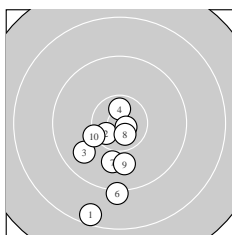

Ergebnis: **303.2** (288)
 Serien: 99.9 100.4 102.9
 Zähler: 19 10 1 0 0 0 0 0 0 0
 Innenzehner: 12
 weiteste: 1970 (1), 1460 (13), 1443 (6)
 beste Teiler 33.3 (20.) 107.3 (21.) 153.4 (5.)
 Trefferlage 2.26 mm links, 2.33 mm tief
 Streuwert 5.31, horizontal: 2.38, vertikal: 7.12

Serie 1:
 8.5 ↓ 10.5 * 9.8 ↙ 10.6 * 10.8 *
 9.1 ↓ 9.9 ↓ 10.6 * 9.9 ↓ 10.2 ↙
 beste Teiler 153.4 (5.) 254.4 (8.) 292.0 (4.)
 Trefferlage 1.98 mm links, 6.03 mm tief
 Streuwert 5.17, horizontal: 3.18, vertikal: 6.59

Serie 2:
 10.5 * 10.5 * 9.1 ↓ 10.4 * 10.4 ↙
 10.1 ↓ 9.4 ↑ 9.5 ↓ 9.6 ↘ 10.9 *
 beste Teiler 33.3 (20.) 356.1 (11.) 394.9 (12.)
 Trefferlage 2.31 mm links, 1.83 mm tief
 Streuwert 5.97, horizontal: 2.05, vertikal: 8.19

Serie 3:
 10.8 * 10.4 ← 10.1 ↙ 10.4 * 10.7 *
 9.9 ↑ 10.5 * 10.2 ↙ 9.8 ↑ 10.1 ↘
 beste Teiler 107.3 (21.) 188.7 (25.) 363.4 (27.)
 Trefferlage 2.50 mm links, 0.84 mm hoch
 Streuwert 3.87, horizontal: 1.96, vertikal: 5.11