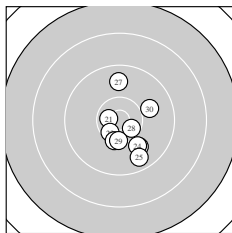

Ergebnis: **298.3** (284)
 Serien: 96.5 100.5 101.3
 Zähler: 15 14 1 0 0 0 0 0 0 0
 Innenzehner: 8
 weiteste: 2390 (4), 1589 (10), 1562 (7)
 beste Teiler 235.6 (14.) 275.7 (21.) 305.9 (1.)
 Trefferlage 1.34 mm rechts, 3.40 mm tief
 Streuwert 6.12, horizontal: 3.15, vertikal: 8.06

Serie 1:
 10.6 * 9.4 ↓ 9.5 ↓ 8.0 ↓ 10.2 →
 10.4 * 9.0 ↓ 9.9 ↓ 10.5 * 9.0 ↓
 beste Teiler 305.9 (1.) 378.4 (9.) 432.5 (6.)
 Trefferlage 1.69 mm rechts, 8.80 mm tief
 Streuwert 6.22, horizontal: 2.93, vertikal: 8.30

Serie 2:
 10.4 * 10.2 ↙ 10.2 ↓ 10.7 * 9.8 ↑
 10.1 ↓ 9.8 ↑ 9.7 ↓ 9.8 ↑ 9.8 ↗
 beste Teiler 235.6 (14.) 468.8 (11.) 612.6 (12.)
 Trefferlage 0.55 mm rechts, 1.07 mm hoch
 Streuwert 5.62, horizontal: 3.05, vertikal: 7.33

Serie 3:
 10.6 * 10.5 * 9.9 ↘ 10.0 ↘ 9.6 ↘
 10.3 ↓ 9.7 ↑ 10.5 * 10.3 ↓ 9.9 →
 beste Teiler 275.7 (21.) 359.2 (28.) 388.7 (22.)
 Trefferlage 1.77 mm rechts, 2.48 mm tief
 Streuwert 4.69, horizontal: 3.61, vertikal: 5.56