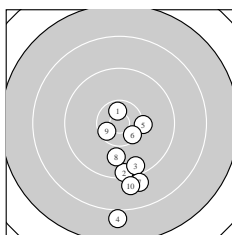

Ergebnis: **298.3** (284)
 Serien: 96.5 100.5 101.3
 Zähler: 15 14 1 0 0 0 0 0 0 0
 Innenzehner: 8
 weiteste: 2390 (4), 1589 (10), 1562 (7)
 beste Teiler 235.6 (14.) 275.7 (21.) 305.9 (1.)
 Trefferlage 1.34 mm rechts, 3.40 mm tief
 Streuwert 6.12, horizontal: 3.15, vertikal: 8.06

Serie 1:
 10.6 * 9.4 ↓ 9.5 ↓ 8.0 ↓ 10.2 →
 10.4 * 9.0 ↓ 9.9 ↓ 10.5 * 9.0 ↓
 beste Teiler 305.9 (1.) 378.4 (9.) 432.5 (6.)
 Trefferlage 1.69 mm rechts, 8.80 mm tief
 Streuwert 6.22, horizontal: 2.93, vertikal: 8.30

Serie 2:
 10.4 * 10.2 ↙ 10.2 ↓ 10.7 * 9.8 ↑
 10.1 ↓ 9.8 ↑ 9.7 ↓ 9.8 ↑ 9.8 ↗
 beste Teiler 235.6 (14.) 468.8 (11.) 612.6 (12.)
 Trefferlage 0.55 mm rechts, 1.07 mm hoch
 Streuwert 5.62, horizontal: 3.05, vertikal: 7.33

Serie 3:
 10.6 * 10.5 * 9.9 ↘ 10.0 ↘ 9.6 ↘
 10.3 ↓ 9.7 ↑ 10.5 * 10.3 ↓ 9.9 →
 beste Teiler 275.7 (21.) 359.2 (28.) 388.7 (22.)
 Trefferlage 1.77 mm rechts, 2.48 mm tief
 Streuwert 4.69, horizontal: 3.61, vertikal: 5.56