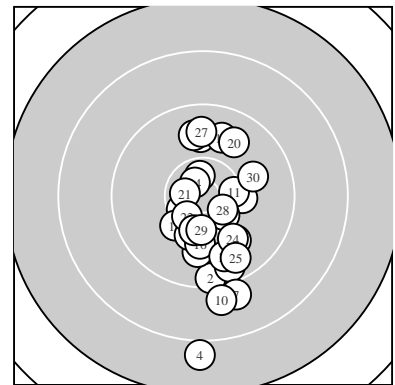

Ergebnis: **298.3** (284)
 Serien: 96.5 100.5 101.3
 Zähler: 15 14 1 0 0 0 0 0 0 0
 Innenzehner: 8
 weiteste: 2390 (4), 1589 (10), 1562 (7)
 beste Teiler 235.6 (14.) 275.7 (21.) 305.9 (1.)
 Trefferlage 1.34 mm rechts, 3.40 mm tief
 Streuwert 6.12, horizontal: 3.15, vertikal: 8.06

Serie 1:
 10.6 * 9.4 ↓ 9.5 ↓ 8.0 ↓ 10.2 →
 10.4 * 9.0 ↓ 9.9 ↓ 10.5 * 9.0 ↓
 beste Teiler 305.9 (1.) 378.4 (9.) 432.5 (6.)
 Trefferlage 1.69 mm rechts, 8.80 mm tief
 Streuwert 6.22, horizontal: 2.93, vertikal: 8.30

Serie 2:
 10.4 * 10.2 ↙ 10.2 ↓ 10.7 * 9.8 ↑
 10.1 ↓ 9.8 ↑ 9.7 ↓ 9.8 ↑ 9.8 ↗
 beste Teiler 235.6 (14.) 468.8 (11.) 612.6 (12.)
 Trefferlage 0.55 mm rechts, 1.07 mm hoch
 Streuwert 5.62, horizontal: 3.05, vertikal: 7.33

Serie 3:
 10.6 * 10.5 * 9.9 ↘ 10.0 ↘ 9.6 ↘
 10.3 ↓ 9.7 ↑ 10.5 * 10.3 ↓ 9.9 →
 beste Teiler 275.7 (21.) 359.2 (28.) 388.7 (22.)
 Trefferlage 1.77 mm rechts, 2.48 mm tief
 Streuwert 4.69, horizontal: 3.61, vertikal: 5.56