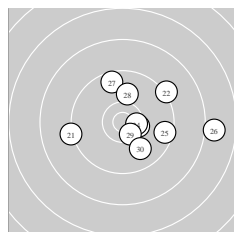

Ergebnis: **296.4** (284)
 Serien: 98.7 100.7 97.0
 Zähler: 15 14 1 0 0 0 0 0 0 0
 Innenzehner: 10
 weiteste: 2358 (26), 1561 (17), 1477 (1)
 beste Teiler 212.8 (12.) 292.1 (3.) 360.6 (24.)
 Trefferlage 0.53 mm rechts, 0.56 mm hoch
 Streuwert 7.00, horizontal: 8.29, vertikal: 5.41

Serie 1:
 9.1 ↖ 9.9 ↓ 10.6 * 10.0 ↖ 9.8 ↘
 9.3 → 10.3 ↓ 10.0 ← 9.3 ↖ 10.4 *
 beste Teiler 292.1 (3.) 473.2 (10.) 533.6 (7.)
 Trefferlage 1.52 mm links, 0.24 mm hoch
 Streuwert 6.97, horizontal: 8.01, vertikal: 5.75

Serie 2:
 9.7 ← 10.7 * 9.8 ↘ 10.3 * 9.9 ↗
 10.4 * 9.0 ↖ 10.3 * 10.4 * 10.2 ←
 beste Teiler 212.8 (12.) 422.7 (19.) 443.5 (16.)
 Trefferlage 1.38 mm links, 0.84 mm hoch
 Streuwert 5.80, horizontal: 6.20, vertikal: 5.37

Serie 3:
 9.3 ← 9.2 ↗ 10.4 * 10.5 * 9.6 →
 8.0 → 9.6 ↖ 10.0 ↑ 10.5 * 9.9 ↘
 beste Teiler 360.6 (24.) 366.4 (29.) 424.9 (23.)
 Trefferlage 4.50 mm rechts, 0.61 mm hoch
 Streuwert 7.90, horizontal: 9.62, vertikal: 5.69