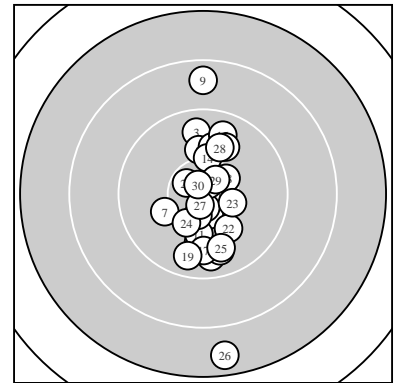

Ergebnis: **301.1** (286)
 Serien: 98.9 101.5 100.7
 Zähler: 19 9 1 1 0 0 0 0 0 0
 Innenzehner: 10
 weiteste: 2646 (26), 1847 (9), 1034 (19)
 beste Teiler 172.2 (30.) 172.7 (21.) 186.5 (27.)
 Trefferlage 0.75 mm rechts, 1.01 mm tief
 Streuwert 6.30, horizontal: 2.48, vertikal: 8.55

Serie 1:
 10.6 * 10.5 * 9.7 ↑ 9.7 ↓ 10.0 ↓
 9.7 ↓ 10.1 ← 10.0 ↑ 8.6 ↑ 10.0 ↑
 beste Teiler 281.2 (1.) 354.0 (2.) 686.7 (7.)
 Trefferlage 0.06 mm rechts, 0.92 mm hoch
 Streuwert 6.98, horizontal: 2.61, vertikal: 9.51

Serie 2:
 10.1 ↓ 10.7 * 10.5 * 10.2 ↑ 9.7 ↑
 9.9 ↑ 9.8 ↓ 10.4 * 9.7 ↓ 10.5 *
 beste Teiler 227.1 (12.) 322.5 (20.) 357.0 (13.)
 Trefferlage 0.51 mm rechts, 0.41 mm tief
 Streuwert 5.20, horizontal: 2.37, vertikal: 6.96

Serie 3:
 10.7 * 10.1 ↘ 10.3 → 10.3 ✓ 9.8 ↓
 7.6 ↓ 10.7 * 9.9 ↑ 10.6 * 10.7 *
 beste Teiler 172.2 (30.) 172.7 (21.) 186.5 (27.)
 Trefferlage 1.69 mm rechts, 3.56 mm tief
 Streuwert 6.73, horizontal: 2.42, vertikal: 9.21