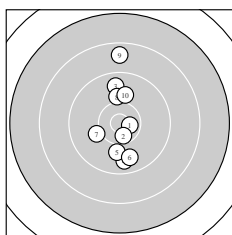

Ergebnis: **301.1** (286)
 Serien: 98.9 101.5 100.7
 Zähler: 19 9 1 1 0 0 0 0 0 0
 Innenzehner: 10
 weiteste: 2646 (26), 1847 (9), 1034 (19)
 beste Teiler 172.2 (30.) 172.7 (21.) 186.5 (27.)
 Trefferlage 0.75 mm rechts, 1.01 mm tief
 Streuwert 6.30, horizontal: 2.48, vertikal: 8.55

Serie 1:
 10.6 * 10.5 * 9.7 ↑ 9.7 ↓ 10.0 ↓
 9.7 ↓ 10.1 ← 10.0 ↑ 8.6 ↑ 10.0 ↑
 beste Teiler 281.2 (1.) 354.0 (2.) 686.7 (7.)
 Trefferlage 0.06 mm rechts, 0.92 mm hoch
 Streuwert 6.98, horizontal: 2.61, vertikal: 9.51

Serie 2:
 10.1 ↓ 10.7 * 10.5 * 10.2 ↑ 9.7 ↑
 9.9 ↑ 9.8 ↓ 10.4 * 9.7 ↓ 10.5 *
 beste Teiler 227.1 (12.) 322.5 (20.) 357.0 (13.)
 Trefferlage 0.51 mm rechts, 0.41 mm tief
 Streuwert 5.20, horizontal: 2.37, vertikal: 6.96

Serie 3:
 10.7 * 10.1 ↘ 10.3 → 10.3 ✓ 9.8 ↓
 7.6 ↓ 10.7 * 9.9 ↑ 10.6 * 10.7 *
 beste Teiler 172.2 (30.) 172.7 (21.) 186.5 (27.)
 Trefferlage 1.69 mm rechts, 3.56 mm tief
 Streuwert 6.73, horizontal: 2.42, vertikal: 9.21