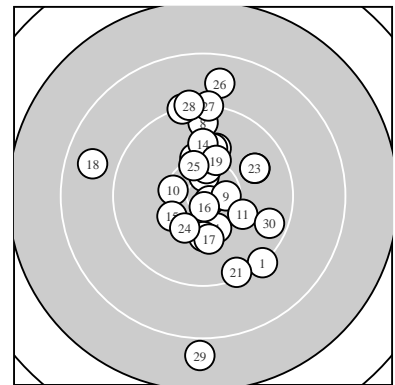

Ergebnis: **295.7** (284)
 Serien: 101.6 99.9 94.2
 Zähler: 18 9 2 1 0 0 0 0 0 0
 Innenzehner: 6
 weiteste: 2438 (29), 1757 (18), 1739 (26)
 beste Teiler 121.2 (5.) 166.0 (16.) 294.3 (2.)
 Trefferlage 0.86 mm rechts, 1.58 mm hoch
 Streuwert 7.18, horizontal: 5.06, vertikal: 8.80

Serie 1:
 9.2 ↘ 10.6 * 10.0 ↑ 10.3 ↘ 10.8 *
 10.2 ↓ 10.0 ↑ 9.6 ↑ 10.5 * 10.4 *
 beste Teiler 121.2 (5.) 294.3 (2.) 352.0 (9.)
 Trefferlage 1.47 mm rechts, 0.75 mm hoch
 Streuwert 5.31, horizontal: 3.42, vertikal: 6.68

Serie 2:
 10.1 ↘ 10.2 ↑ 10.4 * 10.0 ↑ 10.2 ↙
 10.7 * 10.1 ↓ 8.8 ← 10.2 ↑ 9.2 ↑
 beste Teiler 166.0 (16.) 420.3 (13.) 567.2 (15.)
 Trefferlage 1.64 mm links, 2.74 mm hoch
 Streuwert 6.09, horizontal: 6.09, vertikal: 6.08

Serie 3:
 9.4 ↘ 9.8 ↗ 9.8 ↗ 10.2 ✓ 10.3 ↑
 8.8 ↑ 9.2 ↑ 9.2 ↑ 7.9 ↓ 9.6 ↘
 beste Teiler 483.0 (25.) 564.3 (24.) 895.2 (23.)
 Trefferlage 2.76 mm rechts, 1.27 mm hoch
 Streuwert 9.69, horizontal: 4.71, vertikal: 12.87