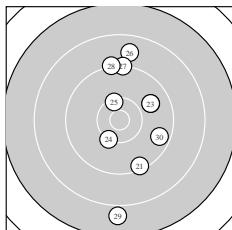

Ergebnis: **295.7** (284)
 Serien: 101.6 99.9 94.2
 Zähler: 18 9 2 1 0 0 0 0 0 0
 Innenzehner: 6
 weiteste: 2438 (29), 1757 (18), 1739 (26)
 beste Teiler 121.2 (5.) 166.0 (16.) 294.3 (2.)
 Trefferlage 0.86 mm rechts, 1.58 mm hoch
 Streuwert 7.18, horizontal: 5.06, vertikal: 8.80

Serie 1:
 9.2 ↘ 10.6 * 10.0 ↑ 10.3 ↘ 10.8 *
 10.2 ↓ 10.0 ↑ 9.6 ↑ 10.5 * 10.4 *
 beste Teiler 121.2 (5.) 294.3 (2.) 352.0 (9.)
 Trefferlage 1.47 mm rechts, 0.75 mm hoch
 Streuwert 5.31, horizontal: 3.42, vertikal: 6.68

Serie 2:
 10.1 ↘ 10.2 ↑ 10.4 * 10.0 ↑ 10.2 ↙
 10.7 * 10.1 ↓ 8.8 ← 10.2 ↑ 9.2 ↑
 beste Teiler 166.0 (16.) 420.3 (13.) 567.2 (15.)
 Trefferlage 1.64 mm links, 2.74 mm hoch
 Streuwert 6.09, horizontal: 6.09, vertikal: 6.08

Serie 3:
 9.4 ↘ 9.8 ↗ 9.8 ↗ 10.2 ✓ 10.3 ↑
 8.8 ↑ 9.2 ↑ 9.2 ↑ 7.9 ↓ 9.6 ↘
 beste Teiler 483.0 (25.) 564.3 (24.) 895.2 (23.)
 Trefferlage 2.76 mm rechts, 1.27 mm hoch
 Streuwert 9.69, horizontal: 4.71, vertikal: 12.87