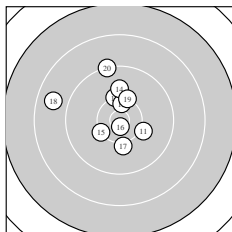

Ergebnis: **295.7** (284)
 Serien: 101.6 99.9 94.2
 Zähler: 18 9 2 1 0 0 0 0 0 0
 Innenzehner: 6
 weiteste: 2438 (29), 1757 (18), 1739 (26)
 beste Teiler 121.2 (5.) 166.0 (16.) 294.3 (2.)
 Trefferlage 0.86 mm rechts, 1.58 mm hoch
 Streuwert 7.18, horizontal: 5.06, vertikal: 8.80

Serie 1:
 9.2 ↘ 10.6 * 10.0 ↑ 10.3 ↘ 10.8 *
 10.2 ↓ 10.0 ↑ 9.6 ↑ 10.5 * 10.4 *
 beste Teiler 121.2 (5.) 294.3 (2.) 352.0 (9.)
 Trefferlage 1.47 mm rechts, 0.75 mm hoch
 Streuwert 5.31, horizontal: 3.42, vertikal: 6.68

Serie 2:
 10.1 ↘ 10.2 ↑ 10.4 * 10.0 ↑ 10.2 ↙
 10.7 * 10.1 ↓ 8.8 ← 10.2 ↑ 9.2 ↑
 beste Teiler 166.0 (16.) 420.3 (13.) 567.2 (15.)
 Trefferlage 1.64 mm links, 2.74 mm hoch
 Streuwert 6.09, horizontal: 6.09, vertikal: 6.08

Serie 3:
 9.4 ↘ 9.8 ↗ 9.8 ↗ 10.2 ✓ 10.3 ↑
 8.8 ↑ 9.2 ↑ 9.2 ↑ 7.9 ↓ 9.6 ↘
 beste Teiler 483.0 (25.) 564.3 (24.) 895.2 (23.)
 Trefferlage 2.76 mm rechts, 1.27 mm hoch
 Streuwert 9.69, horizontal: 4.71, vertikal: 12.87