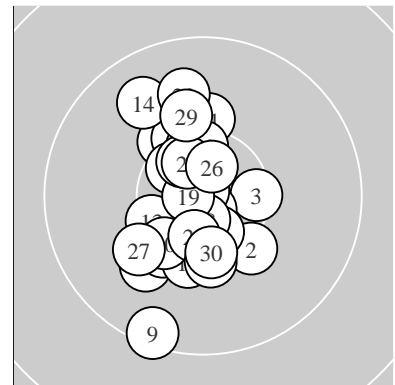

Ergebnis: **309.5** (297)
 Serien: 102.4 104.1 103.0
 Zähler: 27 3 0 0 0 0 0 0 0 0
 Innenzehner: 14
 weiteste: 1265 (9), 960 (14), 896 (23)
 beste Teiler 44.0 (15.) 129.0 (19.) 136.0 (4.)
 Trefferlage 1.24 mm links, 0.03 mm tief
 Streuwert 3.99, horizontal: 2.50, vertikal: 5.05

Serie 1:
 10.2 ↘ 10.2 ↘ 10.4 * 10.8 * 10.3 ↗
 10.4 * 10.0 ↙ 10.2 ↙ 9.4 ↓ 10.5 *
 beste Teiler 136.0 (4.) 323.4 (10.) 441.3 (6.)
 Trefferlage 1.03 mm links, 1.12 mm tief
 Streuwert 4.65, horizontal: 3.37, vertikal: 5.64

Serie 2:
 10.1 ↑ 10.2 ↓ 10.3 ↙ 9.8 ↘ 10.9 *
 10.5 * 10.5 * 10.7 * 10.8 * 10.3 ↙
 beste Teiler 44.0 (15.) 129.0 (19.) 206.2 (18.)
 Trefferlage 1.64 mm links, 0.04 mm hoch
 Streuwert 3.56, horizontal: 2.21, vertikal: 4.52

Serie 3:
 10.5 * 10.5 * 9.8 ↑ 10.4 * 10.6 *
 10.6 * 10.0 ↙ 10.2 ↓ 10.1 ↑ 10.3 ↓
 beste Teiler 265.1 (26.) 317.6 (25.) 349.5 (21.)
 Trefferlage 1.05 mm links, 0.98 mm hoch
 Streuwert 3.95, horizontal: 1.88, vertikal: 5.26