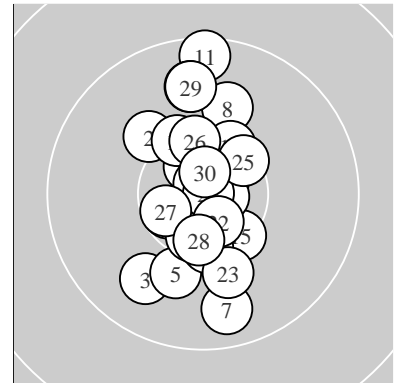

Ergebnis: **310.3** (295)
 Serien: 102.6 104.2 103.5
 Zähler: 25 5 0 0 0 0 0 0 0 0
 Innenzehner: 17
 weiteste: 1219 (11), 1035 (7), 954 (24)
 beste Teiler 48.5 (21.) 89.0 (6.) 98.2 (19.)
 Trefferlage 0.07 mm links, 0.21 mm hoch
 Streuwert 4.12, horizontal: 2.21, vertikal: 5.39

Serie 1:
 10.6 * 10.1 ↘ 9.8 ↙ 10.7 * 10.0 ↘
 10.8 * 9.7 ↓ 10.0 ↑ 10.6 * 10.3 ↗
 beste Teiler 89.0 (6.) 216.9 (4.) 260.2 (9.)
 Trefferlage 0.40 mm links, 0.70 mm tief
 Streuwert 4.66, horizontal: 2.88, vertikal: 5.93

Serie 2:
 9.4 ↑ 10.3 ↘ 10.5 * 10.8 * 10.3 ↘
 10.7 * 10.5 * 10.5 * 10.8 * 10.4 ↓
 beste Teiler 98.2 (19.) 122.1 (14.) 184.4 (16.)
 Trefferlage 0.06 mm rechts, 0.01 mm tief
 Streuwert 3.86, horizontal: 1.89, vertikal: 5.13

Serie 3:
 10.9 * 10.6 * 10.0 ↓ 9.8 ↑ 10.4 *
 10.4 * 10.5 * 10.4 * 9.8 ↑ 10.7 *
 beste Teiler 48.5 (21.) 195.5 (30.) 278.3 (22.)
 Trefferlage 0.11 mm rechts, 1.36 mm hoch
 Streuwert 4.10, horizontal: 1.93, vertikal: 5.46