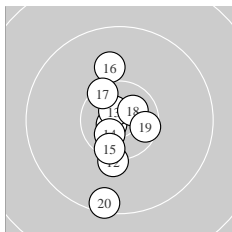

Ergebnis: **307.2** (290)
 Serien: 102.5 103.8 100.9
 Zähler: 20 10 0 0 0 0 0 0 0 0
 Innenzehner: 16
 weiteste: 1237 (20), 1189 (10), 1148 (29)
 beste Teiler 89.0 (9.) 100.4 (3.) 134.1 (11.)
 Trefferlage 0.98 mm links, 1.40 mm tief
 Streuwert 4.69, horizontal: 1.69, vertikal: 6.41

Serie 1:
 9.7 ↓ 10.7 * 10.8 * 10.7 * 10.3 ↓
 9.9 ↑ 10.5 * 9.6 ↓ 10.8 * 9.5 ↓
 beste Teiler 89.0 (9.) 100.4 (3.) 229.0 (4.)
 Trefferlage 0.89 mm links, 2.82 mm tief
 Streuwert 4.68, horizontal: 1.55, vertikal: 6.44

Serie 2:
 10.8 * 10.2 ↓ 10.8 * 10.6 * 10.4 *
 10.0 ↑ 10.4 * 10.7 * 10.5 * 9.4 ↓
 beste Teiler 134.1 (11.) 156.4 (13.) 240.6 (18.)
 Trefferlage 0.63 mm links, 1.16 mm tief
 Streuwert 4.14, horizontal: 1.96, vertikal: 5.52

Serie 3:
 10.6 * 9.8 ↑ 9.8 ↓ 9.9 ↓ 10.5 *
 9.6 ↑ 10.6 * 10.4 * 9.5 ↓ 10.2 ↑
 beste Teiler 262.0 (27.) 267.6 (21.) 358.4 (25.)
 Trefferlage 1.40 mm links, 0.24 mm tief
 Streuwert 5.45, horizontal: 1.60, vertikal: 7.55