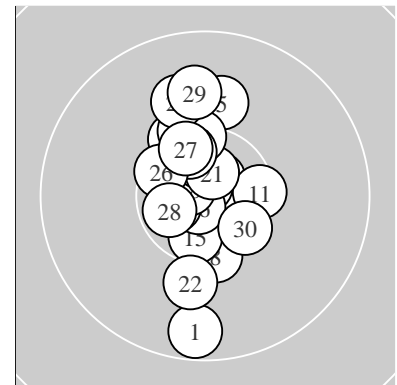

Ergebnis: **311.8** (297)
 Serien: 103.5 105.2 103.1
 Zähler: 27 3 0 0 0 0 0 0 0 0
 Innenzehner: 19
 weiteste: 1132 (1), 869 (29), 820 (25)
 beste Teiler 85.3 (14.) 109.7 (16.) 149.5 (18.)
 Trefferlage 0.55 mm links, 1.36 mm hoch
 Streuwert 3.45, horizontal: 1.84, vertikal: 4.52

Serie 1:
 9.5 ↓ 10.3 ↑ 10.7 * 10.6 * 10.0 ↑
 10.5 * 10.7 * 10.3 ↓ 10.4 * 10.5 *
 beste Teiler 181.4 (3.) 210.2 (7.) 252.0 (4.)
 Trefferlage 0.05 mm rechts, 0.33 mm hoch
 Streuwert 4.06, horizontal: 1.47, vertikal: 5.54

Serie 2:
 10.4 * 10.2 ↑ 10.3 ↖ 10.8 * 10.5 *
 10.8 * 10.6 * 10.8 * 10.6 * 10.2 ↗
 beste Teiler 85.3 (14.) 109.7 (16.) 149.5 (18.)
 Trefferlage 0.66 mm links, 1.56 mm hoch
 Streuwert 2.62, horizontal: 2.04, vertikal: 3.09

Serie 3:
 10.7 * 10.0 ↓ 10.3 ↑ 10.5 * 9.9 ↗
 10.4 * 10.4 * 10.6 * 9.9 ↑ 10.4 *
 beste Teiler 204.6 (21.) 319.9 (28.) 389.6 (24.)
 Trefferlage 1.04 mm links, 2.20 mm hoch
 Streuwert 3.70, horizontal: 1.97, vertikal: 4.84