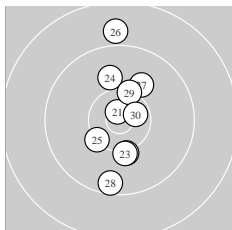

Ergebnis: **308.8** (294)
 Serien: 103.6 104.5 100.7
 Zähler: 25 4 1 0 0 0 0 0 0 0
 Innenzehner: 13
 weiteste: 1638 (26), 1169 (28), 1031 (2)
 beste Teiler 80.0 (6.) 133.0 (10.) 147.2 (8.)
 Trefferlage 0.49 mm rechts, 0.15 mm tief
 Streuwert 4.52, horizontal: 2.55, vertikal: 5.87

Serie 1:
 10.7 * 9.7 ↓ 10.2 ↓ 10.0 ↓ 10.1 ↖
 10.9 * 10.3 ↓ 10.8 * 10.1 → 10.8 *
 beste Teiler 80.0 (6.) 133.0 (10.) 147.2 (8.)
 Trefferlage 0.60 mm rechts, 2.37 mm tief
 Streuwert 3.83, horizontal: 3.37, vertikal: 4.23

Serie 2:
 9.9 ↑ 10.7 * 10.3 ↑ 10.7 * 10.5 *
 10.7 * 10.4 * 10.6 * 10.5 * 10.2 ↗
 beste Teiler 167.0 (12.) 205.9 (14.) 214.5 (16.)
 Trefferlage 0.63 mm rechts, 0.80 mm hoch
 Streuwert 3.19, horizontal: 1.84, vertikal: 4.12

Serie 3:
 10.8 * 10.2 ↓ 10.2 ↓ 9.9 ↑ 10.3 ↖
 8.9 ↑ 10.0 ↗ 9.5 ↓ 10.3 ↗ 10.6 *
 beste Teiler 156.2 (21.) 311.5 (30.) 541.7 (29.)
 Trefferlage 0.22 mm rechts, 1.09 mm hoch
 Streuwert 6.07, horizontal: 2.45, vertikal: 8.23