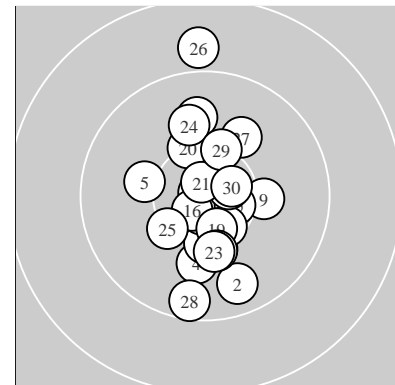

Ergebnis: **308.8** (294)
 Serien: 103.6 104.5 100.7
 Zähler: 25 4 1 0 0 0 0 0 0 0
 Innenzehner: 13
 weiteste: 1638 (26), 1169 (28), 1031 (2)
 beste Teiler 80.0 (6.) 133.0 (10.) 147.2 (8.)
 Trefferlage 0.49 mm rechts, 0.15 mm tief
 Streuwert 4.52, horizontal: 2.55, vertikal: 5.87

Serie 1:
 10.7 * 9.7 ↓ 10.2 ↓ 10.0 ↓ 10.1 ↖
 10.9 * 10.3 ↓ 10.8 * 10.1 → 10.8 *
 beste Teiler 80.0 (6.) 133.0 (10.) 147.2 (8.)
 Trefferlage 0.60 mm rechts, 2.37 mm tief
 Streuwert 3.83, horizontal: 3.37, vertikal: 4.23

Serie 2:
 9.9 ↑ 10.7 * 10.3 ↑ 10.7 * 10.5 *
 10.7 * 10.4 * 10.6 * 10.5 * 10.2 ↗
 beste Teiler 167.0 (12.) 205.9 (14.) 214.5 (16.)
 Trefferlage 0.63 mm rechts, 0.80 mm hoch
 Streuwert 3.19, horizontal: 1.84, vertikal: 4.12

Serie 3:
 10.8 * 10.2 ↓ 10.2 ↓ 9.9 ↑ 10.3 ↖
 8.9 ↑ 10.0 ↗ 9.5 ↓ 10.3 ↗ 10.6 *
 beste Teiler 156.2 (21.) 311.5 (30.) 541.7 (29.)
 Trefferlage 0.22 mm rechts, 1.09 mm hoch
 Streuwert 6.07, horizontal: 2.45, vertikal: 8.23