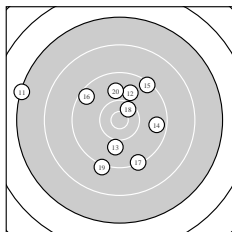

Ergebnis: **359** (379.2)
 Serien: 91 90 88 90
 Zähler: 10 20 9 1 0 0 0 0 0 0
 Innenzehner: 5
 weiteste: 2942 (11), 2073 (28), 2021 (8)
 beste Teiler 197.9 (21.) 398.4 (18.) 416.5 (3.)
 Trefferlage 1.25 mm links, 0.59 mm hoch
 Streuwert 9.32, horizontal: 9.67, vertikal: 8.95

Serie 1:
 8.6 ↙ 9.7 ↘ 10.4 * 9.6 ↗ 9.9 ↓
 9.1 ↗ 9.4 ← 8.4 ↖ 10.4 * 10.0 ←
 beste Teiler 416.5 (3.) 423.5 (9.) 774.1 (10.)
 Trefferlage 3.15 mm links, 1.28 mm hoch
 Streuwert 8.90, horizontal: 9.36, vertikal: 8.43

Serie 2:
 7.3 ↖ 9.9 ↗ 10.0 ↓ 9.6 → 9.3 ↗
 9.5 ↖ 9.3 ↓ 10.5 * 9.1 ↓ 9.9 ↑
 beste Teiler 398.4 (18.) 789.6 (13.) 848.2 (12.)
 Trefferlage 1.57 mm links, 0.97 mm hoch
 Streuwert 10.18, horizontal: 11.14, vertikal: 9.11

Serie 4:
 8.8 ↙ 10.3 ↖ 9.4 → 10.3 ↓ 9.6 ↖
 8.9 ↗ 10.3 ↑ 9.9 ↘ 8.7 ← 9.4 ↗
 beste Teiler 497.8 (37.) 499.2 (34.) 522.2 (32.)
 Trefferlage 0.30 mm links, 0.09 mm tief
 Streuwert 8.97, horizontal: 9.55, vertikal: 8.34