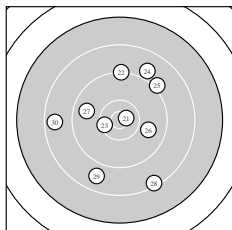

Ergebnis: **359** (379.2)
 Serien: 91 90 88 90
 Zähler: 10 20 9 1 0 0 0 0 0 0
 Innenzehner: 5
 weiteste: 2942 (11), 2073 (28), 2021 (8)
 beste Teiler 197.9 (21.) 398.4 (18.) 416.5 (3.)
 Trefferlage 1.25 mm links, 0.59 mm hoch
 Streuwert 9.32, horizontal: 9.67, vertikal: 8.95

Serie 1:
 8.6 ↙ 9.7 ↘ 10.4 * 9.6 ↗ 9.9 ↓
 9.1 ↗ 9.4 ← 8.4 ↖ 10.4 * 10.0 ←
 beste Teiler 416.5 (3.) 423.5 (9.) 774.1 (10.)
 Trefferlage 3.15 mm links, 1.28 mm hoch
 Streuwert 8.90, horizontal: 9.36, vertikal: 8.43

Serie 2:
 7.3 ↖ 9.9 ↗ 10.0 ↓ 9.6 → 9.3 ↗
 9.5 ↖ 9.3 ↓ 10.5 * 9.1 ↓ 9.9 ↑
 beste Teiler 398.4 (18.) 789.6 (13.) 848.2 (12.)
 Trefferlage 1.57 mm links, 0.97 mm hoch
 Streuwert 10.18, horizontal: 11.14, vertikal: 9.11

Serie 4:
 8.8 ↙ 10.3 ↖ 9.4 → 10.3 ↓ 9.6 ↖
 8.9 ↗ 10.3 ↑ 9.9 ↘ 8.7 ← 9.4 ↗
 beste Teiler 497.8 (37.) 499.2 (34.) 522.2 (32.)
 Trefferlage 0.30 mm links, 0.09 mm tief
 Streuwert 8.97, horizontal: 9.55, vertikal: 8.34