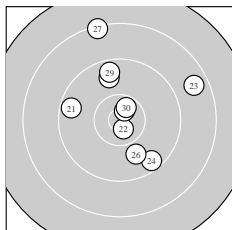

Ergebnis: **290.4** (276)
 Serien: 94.4 98.8 97.2
 Zähler: 10 16 4 0 0 0 0 0 0 0
 Innenzehner: 5
 weiteste: 2133 (9), 2115 (27), 1846 (23)
 beste Teiler 216.3 (22.) 230.3 (25.) 319.3 (30.)
 Trefferlage 0.11 mm links, 2.39 mm hoch
 Streuwert 8.06, horizontal: 5.91, vertikal: 9.74

Serie 1:
 9.4 ↑ 9.6 ↑ 9.1 ↑ 10.3 ↓ 9.1 ↙
 10.1 ↘ 10.3 ↘ 9.4 ↘ 8.3 ↑ 8.8 ↓
 beste Teiler 486.3 (4.) 549.8 (7.) 672.5 (6.)
 Trefferlage 2.15 mm links, 3.58 mm hoch
 Streuwert 9.23, horizontal: 5.19, vertikal: 11.98

Serie 2:
 10.3 ↗ 9.8 ↖ 9.9 ↑ 10.5 * 10.4 *
 9.6 ↓ 10.2 ← 9.0 ↓ 9.2 ↗ 9.9 ↘
 beste Teiler 391.3 (14.) 422.7 (15.) 532.0 (11.)
 Trefferlage 0.76 mm rechts, 0.14 mm tief
 Streuwert 6.93, horizontal: 4.90, vertikal: 8.49

Serie 3:
 9.6 ↖ 10.7 * 8.6 ↗ 9.5 ↘ 10.7 *
 9.9 ↓ 8.3 ↑ 9.7 ↑ 9.6 ↑ 10.6 *
 beste Teiler 216.3 (22.) 230.3 (25.) 319.3 (30.)
 Trefferlage 1.05 mm rechts, 3.75 mm hoch
 Streuwert 8.19, horizontal: 7.39, vertikal: 8.91