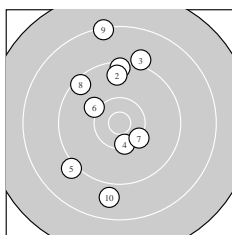

Ergebnis: **290.4** (276)
 Serien: 94.4 98.8 97.2
 Zähler: 10 16 4 0 0 0 0 0 0 0
 Innenzehner: 5
 weiteste: 2133 (9), 2115 (27), 1846 (23)
 beste Teiler 216.3 (22.) 230.3 (25.) 319.3 (30.)
 Trefferlage 0.11 mm links, 2.39 mm hoch
 Streuwert 8.06, horizontal: 5.91, vertikal: 9.74

Serie 1:
 9.4 ↑ 9.6 ↑ 9.1 ↑ 10.3 ↓ 9.1 ↙
 10.1 ↘ 10.3 ↘ 9.4 ↘ 8.3 ↑ 8.8 ↓
 beste Teiler 486.3 (4.) 549.8 (7.) 672.5 (6.)
 Trefferlage 2.15 mm links, 3.58 mm hoch
 Streuwert 9.23, horizontal: 5.19, vertikal: 11.98

Serie 2:
 10.3 ↗ 9.8 ↖ 9.9 ↑ 10.5 * 10.4 *
 9.6 ↓ 10.2 ← 9.0 ↓ 9.2 ↗ 9.9 ↘
 beste Teiler 391.3 (14.) 422.7 (15.) 532.0 (11.)
 Trefferlage 0.76 mm rechts, 0.14 mm tief
 Streuwert 6.93, horizontal: 4.90, vertikal: 8.49

Serie 3:
 9.6 ↖ 10.7 * 8.6 ↗ 9.5 ↘ 10.7 *
 9.9 ↓ 8.3 ↑ 9.7 ↑ 9.6 ↑ 10.6 *
 beste Teiler 216.3 (22.) 230.3 (25.) 319.3 (30.)
 Trefferlage 1.05 mm rechts, 3.75 mm hoch
 Streuwert 8.19, horizontal: 7.39, vertikal: 8.91