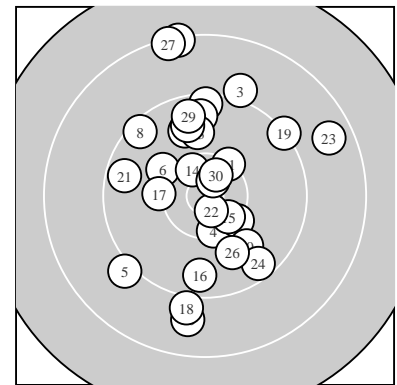

Ergebnis: **290.4** (276)
 Serien: 94.4 98.8 97.2
 Zähler: 10 16 4 0 0 0 0 0 0 0
 Innenzehner: 5
 weiteste: 2133 (9), 2115 (27), 1846 (23)
 beste Teiler 216.3 (22.) 230.3 (25.) 319.3 (30.)
 Trefferlage 0.11 mm links, 2.39 mm hoch
 Streuwert 8.06, horizontal: 5.91, vertikal: 9.74

Serie 1:
 9.4 ↑ 9.6 ↑ 9.1 ↑ 10.3 ↓ 9.1 ↙
 10.1 ↘ 10.3 ↘ 9.4 ↘ 8.3 ↑ 8.8 ↓
 beste Teiler 486.3 (4.) 549.8 (7.) 672.5 (6.)
 Trefferlage 2.15 mm links, 3.58 mm hoch
 Streuwert 9.23, horizontal: 5.19, vertikal: 11.98

Serie 2:
 10.3 ↗ 9.8 ↖ 9.9 ↑ 10.5 * 10.4 *
 9.6 ↓ 10.2 ← 9.0 ↓ 9.2 ↗ 9.9 ↘
 beste Teiler 391.3 (14.) 422.7 (15.) 532.0 (11.)
 Trefferlage 0.76 mm rechts, 0.14 mm tief
 Streuwert 6.93, horizontal: 4.90, vertikal: 8.49

Serie 3:
 9.6 ↖ 10.7 * 8.6 ↗ 9.5 ↘ 10.7 *
 9.9 ↓ 8.3 ↑ 9.7 ↑ 9.6 ↑ 10.6 *
 beste Teiler 216.3 (22.) 230.3 (25.) 319.3 (30.)
 Trefferlage 1.05 mm rechts, 3.75 mm hoch
 Streuwert 8.19, horizontal: 7.39, vertikal: 8.91