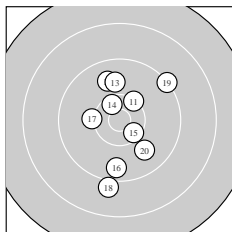

Ergebnis: **290.4** (276)
 Serien: 94.4 98.8 97.2
 Zähler: 10 16 4 0 0 0 0 0 0 0
 Innenzehner: 5
 weiteste: 2133 (9), 2115 (27), 1846 (23)
 beste Teiler 216.3 (22.) 230.3 (25.) 319.3 (30.)
 Trefferlage 0.11 mm links, 2.39 mm hoch
 Streuwert 8.06, horizontal: 5.91, vertikal: 9.74

Serie 1:
 9.4 ↑ 9.6 ↑ 9.1 ↑ 10.3 ↓ 9.1 ↙
 10.1 ↘ 10.3 ↘ 9.4 ↘ 8.3 ↑ 8.8 ↓
 beste Teiler 486.3 (4.) 549.8 (7.) 672.5 (6.)
 Trefferlage 2.15 mm links, 3.58 mm hoch
 Streuwert 9.23, horizontal: 5.19, vertikal: 11.98

Serie 2:
 10.3 ↗ 9.8 ↖ 9.9 ↑ 10.5 * 10.4 *
 9.6 ↓ 10.2 ← 9.0 ↓ 9.2 ↗ 9.9 ↘
 beste Teiler 391.3 (14.) 422.7 (15.) 532.0 (11.)
 Trefferlage 0.76 mm rechts, 0.14 mm tief
 Streuwert 6.93, horizontal: 4.90, vertikal: 8.49

Serie 3:
 9.6 ↖ 10.7 * 8.6 ↗ 9.5 ↘ 10.7 *
 9.9 ↓ 8.3 ↑ 9.7 ↑ 9.6 ↑ 10.6 *
 beste Teiler 216.3 (22.) 230.3 (25.) 319.3 (30.)
 Trefferlage 1.05 mm rechts, 3.75 mm hoch
 Streuwert 8.19, horizontal: 7.39, vertikal: 8.91