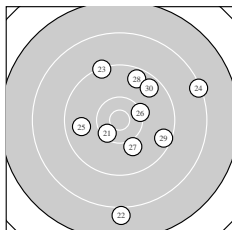

Ergebnis: **289.1** (276)
 Serien: 98.4 96.0 94.7
 Zähler: 11 14 5 0 0 0 0 0 0 0
 Innenzehner: 6
 weiteste: 2377 (22), 2124 (24), 2073 (18)
 beste Teiler 222.1 (17.) 356.7 (9.) 387.2 (3.)
 Trefferlage 2.79 mm rechts, 0.61 mm tief
 Streuwert 8.34, horizontal: 6.92, vertikal: 9.56

Serie 1:
 9.8 ↙ 10.1 ↑ 10.5 * 10.4 * 9.8 ↓
 9.6 ↘ 10.0 ↘ 8.6 → 10.5 * 9.1 ↖
 beste Teiler 356.7 (9.) 387.2 (3.) 431.6 (4.)
 Trefferlage 1.74 mm rechts, 0.46 mm tief
 Streuwert 7.42, horizontal: 7.49, vertikal: 7.34

Serie 2:
 9.3 ↑ 9.5 → 10.4 * 10.2 ↘ 8.9 ↘
 9.1 ↘ 10.7 * 8.4 ↑ 9.6 ↘ 9.9 ↙
 beste Teiler 222.1 (17.) 466.2 (13.) 590.2 (14.)
 Trefferlage 3.22 mm rechts, 1.50 mm tief
 Streuwert 8.68, horizontal: 5.22, vertikal: 11.10

Serie 3:
 10.4 * 8.0 ↓ 9.3 ↖ 8.3 → 9.7 ←
 10.3 → 10.0 ↘ 9.6 ↑ 9.5 → 9.6 ↗
 beste Teiler 449.8 (21.) 549.2 (26.) 739.2 (27.)
 Trefferlage 3.40 mm rechts, 0.11 mm hoch
 Streuwert 9.61, horizontal: 8.31, vertikal: 10.75