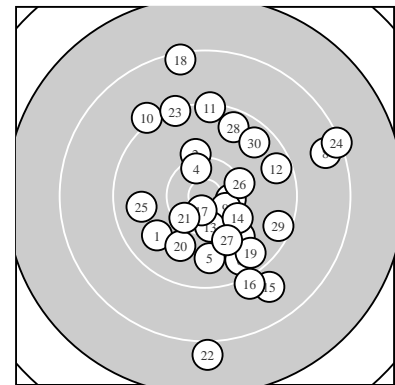

Ergebnis: **289.1** (276)
 Serien: 98.4 96.0 94.7
 Zähler: 11 14 5 0 0 0 0 0 0 0
 Innenzehner: 6
 weiteste: 2377 (22), 2124 (24), 2073 (18)
 beste Teiler 222.1 (17.) 356.7 (9.) 387.2 (3.)
 Trefferlage 2.79 mm rechts, 0.61 mm tief
 Streuwert 8.34, horizontal: 6.92, vertikal: 9.56

Serie 1:
 9.8 ↙ 10.1 ↑ 10.5 * 10.4 * 9.8 ↓
 9.6 ↘ 10.0 ↘ 8.6 → 10.5 * 9.1 ↖
 beste Teiler 356.7 (9.) 387.2 (3.) 431.6 (4.)
 Trefferlage 1.74 mm rechts, 0.46 mm tief
 Streuwert 7.42, horizontal: 7.49, vertikal: 7.34

Serie 2:
 9.3 ↑ 9.5 → 10.4 * 10.2 ↘ 8.9 ↘
 9.1 ↘ 10.7 * 8.4 ↑ 9.6 ↘ 9.9 ↙
 beste Teiler 222.1 (17.) 466.2 (13.) 590.2 (14.)
 Trefferlage 3.22 mm rechts, 1.50 mm tief
 Streuwert 8.68, horizontal: 5.22, vertikal: 11.10

Serie 3:
 10.4 * 8.0 ↓ 9.3 ↖ 8.3 → 9.7 ←
 10.3 → 10.0 ↘ 9.6 ↑ 9.5 → 9.6 ↗
 beste Teiler 449.8 (21.) 549.2 (26.) 739.2 (27.)
 Trefferlage 3.40 mm rechts, 0.11 mm hoch
 Streuwert 9.61, horizontal: 8.31, vertikal: 10.75