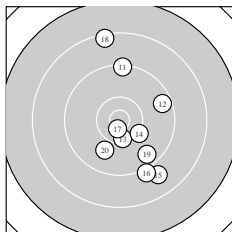

Ergebnis: **289.1** (276)
 Serien: 98.4 96.0 94.7
 Zähler: 11 14 5 0 0 0 0 0 0 0
 Innenzehner: 6
 weiteste: 2377 (22), 2124 (24), 2073 (18)
 beste Teiler 222.1 (17.) 356.7 (9.) 387.2 (3.)
 Trefferlage 2.79 mm rechts, 0.61 mm tief
 Streuwert 8.34, horizontal: 6.92, vertikal: 9.56

Serie 1:
 9.8 ↙ 10.1 ↑ 10.5 * 10.4 * 9.8 ↓
 9.6 ↘ 10.0 ↘ 8.6 → 10.5 * 9.1 ↖
 beste Teiler 356.7 (9.) 387.2 (3.) 431.6 (4.)
 Trefferlage 1.74 mm rechts, 0.46 mm tief
 Streuwert 7.42, horizontal: 7.49, vertikal: 7.34

Serie 2:
 9.3 ↑ 9.5 → 10.4 * 10.2 ↘ 8.9 ↘
 9.1 ↘ 10.7 * 8.4 ↑ 9.6 ↘ 9.9 ↙
 beste Teiler 222.1 (17.) 466.2 (13.) 590.2 (14.)
 Trefferlage 3.22 mm rechts, 1.50 mm tief
 Streuwert 8.68, horizontal: 5.22, vertikal: 11.10

Serie 3:
 10.4 * 8.0 ↓ 9.3 ↖ 8.3 → 9.7 ←
 10.3 → 10.0 ↘ 9.6 ↑ 9.5 → 9.6 ↗
 beste Teiler 449.8 (21.) 549.2 (26.) 739.2 (27.)
 Trefferlage 3.40 mm rechts, 0.11 mm hoch
 Streuwert 9.61, horizontal: 8.31, vertikal: 10.75