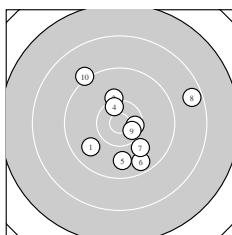

Ergebnis: **289.1** (276)
 Serien: 98.4 96.0 94.7
 Zähler: 11 14 5 0 0 0 0 0 0 0
 Innenzehner: 6
 weiteste: 2377 (22), 2124 (24), 2073 (18)
 beste Teiler 222.1 (17.) 356.7 (9.) 387.2 (3.)
 Trefferlage 2.79 mm rechts, 0.61 mm tief
 Streuwert 8.34, horizontal: 6.92, vertikal: 9.56

Serie 1:
 9.8 ↙ 10.1 ↑ 10.5 * 10.4 * 9.8 ↓
 9.6 ↘ 10.0 ↘ 8.6 → 10.5 * 9.1 ↖
 beste Teiler 356.7 (9.) 387.2 (3.) 431.6 (4.)
 Trefferlage 1.74 mm rechts, 0.46 mm tief
 Streuwert 7.42, horizontal: 7.49, vertikal: 7.34

Serie 2:
 9.3 ↑ 9.5 → 10.4 * 10.2 ↘ 8.9 ↘
 9.1 ↘ 10.7 * 8.4 ↑ 9.6 ↘ 9.9 ↙
 beste Teiler 222.1 (17.) 466.2 (13.) 590.2 (14.)
 Trefferlage 3.22 mm rechts, 1.50 mm tief
 Streuwert 8.68, horizontal: 5.22, vertikal: 11.10

Serie 3:
 10.4 * 8.0 ↓ 9.3 ↖ 8.3 → 9.7 ←
 10.3 → 10.0 ↘ 9.6 ↑ 9.5 → 9.6 ↗
 beste Teiler 449.8 (21.) 549.2 (26.) 739.2 (27.)
 Trefferlage 3.40 mm rechts, 0.11 mm hoch
 Streuwert 9.61, horizontal: 8.31, vertikal: 10.75