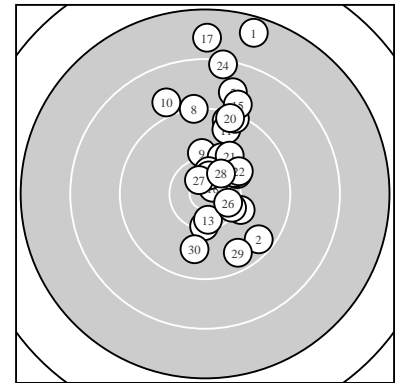

Ergebnis: **279** (291.4)
 Serien: 90 93 96
 Zähler: 16 9 3 2 0 0 0 0 0 0
 Innenzehner: 7
 weiteste: 2715 (1), 2520 (17), 2109 (24)
 beste Teiler 160.0 (18.) 243.5 (27.) 304.5 (25.)
 Trefferlage 2.68 mm rechts, 5.95 mm hoch
 Streuwert 7.04, horizontal: 3.17, vertikal: 9.44

Serie 1:
 7.6 ↗ 9.5 ↘ 10.2 ↗ 10.2 ↗ 8.8 ↗
 10.3 ↓ 9.4 ↗ 9.2 ↑ 10.1 ↑ 8.9 ↘
 beste Teiler 521.2 (6.) 583.2 (4.) 610.5 (3.)
 Trefferlage 2.57 mm rechts, 8.33 mm hoch
 Streuwert 7.95, horizontal: 4.66, vertikal: 10.23

Serie 2:
 9.6 ↗ 10.1 ↗ 10.4 * 9.3 ↗ 9.0 ↗
 10.5 * 7.8 ↑ 10.8 * 10.2 ↘ 9.3 ↗
 beste Teiler 160.0 (18.) 372.5 (16.) 419.6 (13.)
 Trefferlage 2.86 mm rechts, 7.82 mm hoch
 Streuwert 6.45, horizontal: 2.10, vertikal: 8.88

Serie 3:
 10.0 ↗ 10.1 ↗ 10.3 ↘ 8.3 ↑ 10.6 *
 10.5 * 10.6 * 10.4 * 9.6 ↘ 9.8 ↓
 beste Teiler 243.5 (27.) 304.5 (25.) 398.1 (26.)
 Trefferlage 2.61 mm rechts, 1.71 mm hoch
 Streuwert 6.31, horizontal: 2.51, vertikal: 8.56