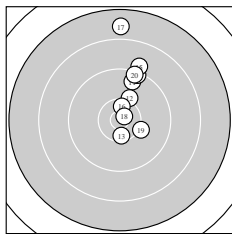

Ergebnis: **279** (291.4)
 Serien: 90 93 96
 Zähler: 16 9 3 2 0 0 0 0 0 0
 Innenzehner: 7
 weiteste: 2715 (1), 2520 (17), 2109 (24)
 beste Teiler 160.0 (18.) 243.5 (27.) 304.5 (25.)
 Trefferlage 2.68 mm rechts, 5.95 mm hoch
 Streuwert 7.04, horizontal: 3.17, vertikal: 9.44

Serie 1:
 7.6 ↗ 9.5 ↘ 10.2 ↗ 10.2 ↗ 8.8 ↗
 10.3 ↓ 9.4 ↗ 9.2 ↑ 10.1 ↑ 8.9 ↘
 beste Teiler 521.2 (6.) 583.2 (4.) 610.5 (3.)
 Trefferlage 2.57 mm rechts, 8.33 mm hoch
 Streuwert 7.95, horizontal: 4.66, vertikal: 10.23

Serie 2:
 9.6 ↗ 10.1 ↗ 10.4 * 9.3 ↗ 9.0 ↗
 10.5 * 7.8 ↑ 10.8 * 10.2 ↘ 9.3 ↗
 beste Teiler 160.0 (18.) 372.5 (16.) 419.6 (13.)
 Trefferlage 2.86 mm rechts, 7.82 mm hoch
 Streuwert 6.45, horizontal: 2.10, vertikal: 8.88

Serie 3:
 10.0 ↗ 10.1 ↗ 10.3 ↘ 8.3 ↑ 10.6 *
 10.5 * 10.6 * 10.4 * 9.6 ↘ 9.8 ↓
 beste Teiler 243.5 (27.) 304.5 (25.) 398.1 (26.)
 Trefferlage 2.61 mm rechts, 1.71 mm hoch
 Streuwert 6.31, horizontal: 2.51, vertikal: 8.56