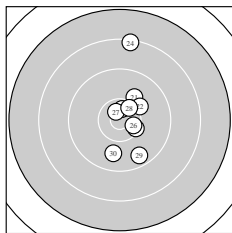

Ergebnis: **279** (291.4)
 Serien: 90 93 96
 Zähler: 16 9 3 2 0 0 0 0 0 0
 Innenzehner: 7
 weiteste: 2715 (1), 2520 (17), 2109 (24)
 beste Teiler 160.0 (18.) 243.5 (27.) 304.5 (25.)
 Trefferlage 2.68 mm rechts, 5.95 mm hoch
 Streuwert 7.04, horizontal: 3.17, vertikal: 9.44

Serie 1:
 7.6 ↗ 9.5 ↘ 10.2 ↗ 10.2 ↗ 8.8 ↗
 10.3 ↓ 9.4 ↗ 9.2 ↑ 10.1 ↑ 8.9 ↘
 beste Teiler 521.2 (6.) 583.2 (4.) 610.5 (3.)
 Trefferlage 2.57 mm rechts, 8.33 mm hoch
 Streuwert 7.95, horizontal: 4.66, vertikal: 10.23

Serie 2:
 9.6 ↗ 10.1 ↗ 10.4 * 9.3 ↗ 9.0 ↗
 10.5 * 7.8 ↑ 10.8 * 10.2 ↘ 9.3 ↗
 beste Teiler 160.0 (18.) 372.5 (16.) 419.6 (13.)
 Trefferlage 2.86 mm rechts, 7.82 mm hoch
 Streuwert 6.45, horizontal: 2.10, vertikal: 8.88

Serie 3:
 10.0 ↗ 10.1 ↗ 10.3 ↘ 8.3 ↑ 10.6 *
 10.5 * 10.6 * 10.4 * 9.6 ↘ 9.8 ↓
 beste Teiler 243.5 (27.) 304.5 (25.) 398.1 (26.)
 Trefferlage 2.61 mm rechts, 1.71 mm hoch
 Streuwert 6.31, horizontal: 2.51, vertikal: 8.56