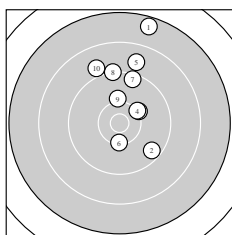

Ergebnis: **279** (291.4)
 Serien: 90 93 96
 Zähler: 16 9 3 2 0 0 0 0 0 0
 Innenzehner: 7
 weiteste: 2715 (1), 2520 (17), 2109 (24)
 beste Teiler 160.0 (18.) 243.5 (27.) 304.5 (25.)
 Trefferlage 2.68 mm rechts, 5.95 mm hoch
 Streuwert 7.04, horizontal: 3.17, vertikal: 9.44

Serie 1:
 7.6 ↗ 9.5 ↘ 10.2 ↗ 10.2 ↗ 8.8 ↗
 10.3 ↓ 9.4 ↗ 9.2 ↑ 10.1 ↑ 8.9 ↘
 beste Teiler 521.2 (6.) 583.2 (4.) 610.5 (3.)
 Trefferlage 2.57 mm rechts, 8.33 mm hoch
 Streuwert 7.95, horizontal: 4.66, vertikal: 10.23

Serie 2:
 9.6 ↗ 10.1 ↗ 10.4 * 9.3 ↗ 9.0 ↗
 10.5 * 7.8 ↑ 10.8 * 10.2 ↘ 9.3 ↗
 beste Teiler 160.0 (18.) 372.5 (16.) 419.6 (13.)
 Trefferlage 2.86 mm rechts, 7.82 mm hoch
 Streuwert 6.45, horizontal: 2.10, vertikal: 8.88

Serie 3:
 10.0 ↗ 10.1 ↗ 10.3 ↘ 8.3 ↑ 10.6 *
 10.5 * 10.6 * 10.4 * 9.6 ↘ 9.8 ↓
 beste Teiler 243.5 (27.) 304.5 (25.) 398.1 (26.)
 Trefferlage 2.61 mm rechts, 1.71 mm hoch
 Streuwert 6.31, horizontal: 2.51, vertikal: 8.56